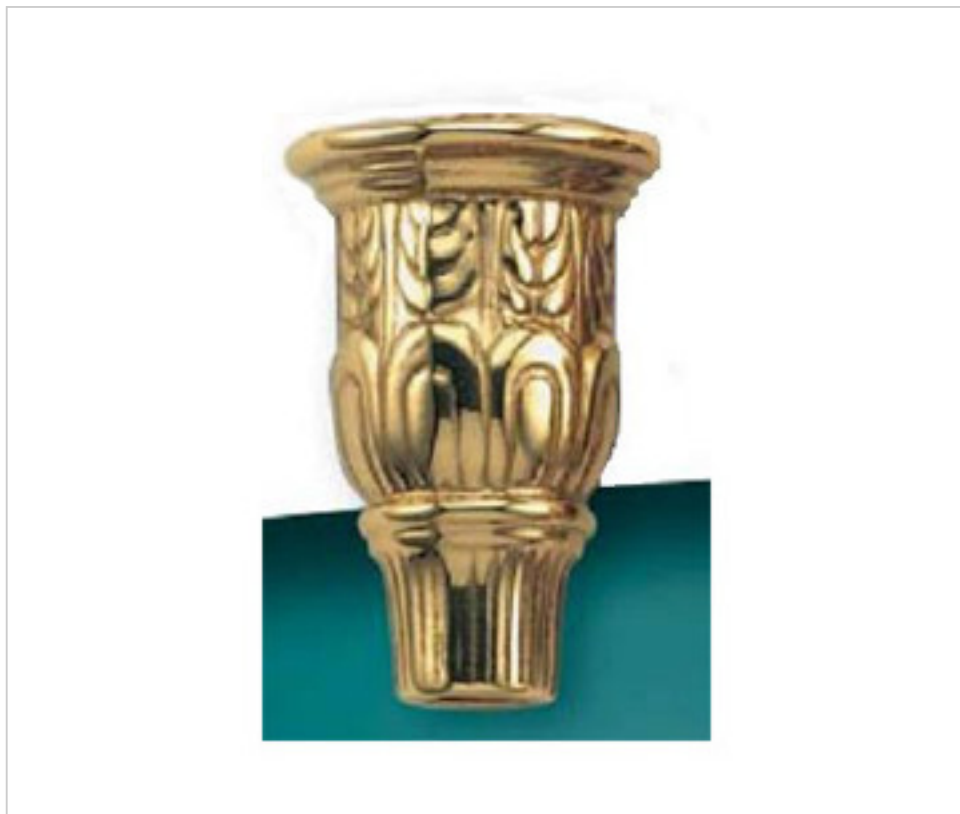

FONTE EN LAITON > FONTE GHIDINI > SUPPORTS FAUSSES BOUGIES  
Supports fausse-bougies

29M0028

Porte-fourreau M-28 Ghidini

6 avril 2025

## PRIX

Lot	Prix sans TVA
1	10,23€
150	9,15€
300	8,72€

Suite à la page suivante >>

FONTE EN LAITON > FONTE GHIDINI > SUPPORTS FAUSSES BOUGIES  
Supports fausse-bougies

29M0028

Porte-fourreau M-28 Ghidini