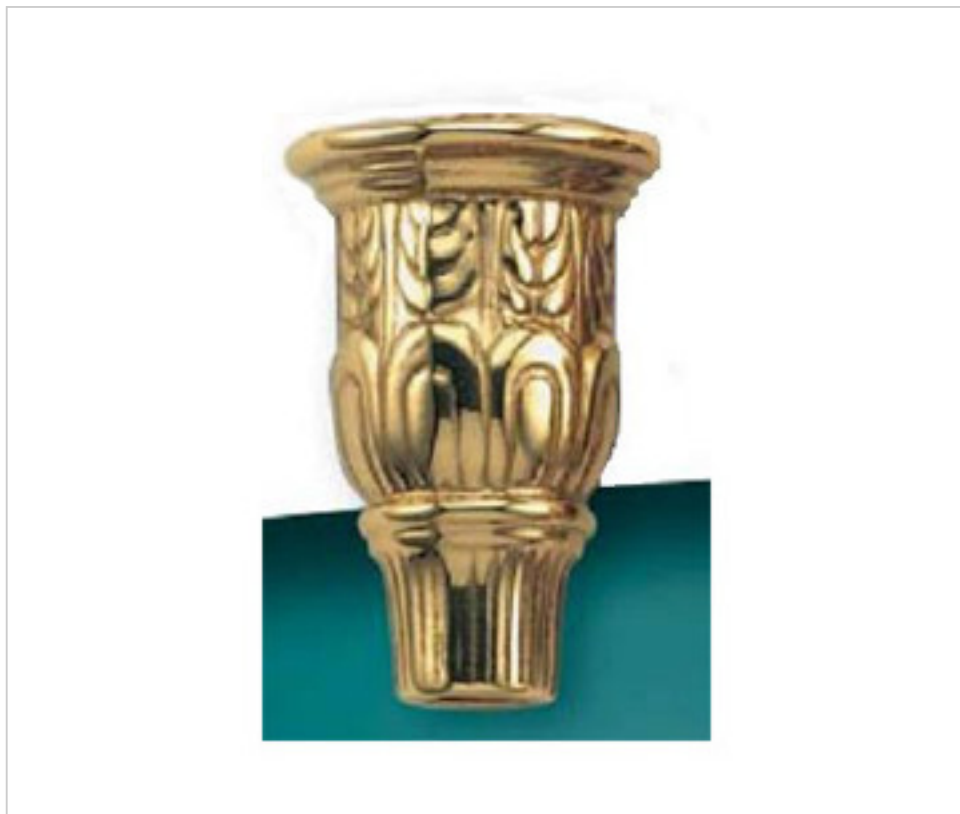

FONTE EN LAITON > FONTE GHIDINI > SUPPORTS FAUSSES BOUGIES  
Supports fausse-bougies

29M0028

Porte-fourreau M-28 Ghidini

8 f&eacute;vr. 2025

## PRIX

Lot	Prix sans TVA
1	10,23€
150	9,15€
300	8,72€

Suite à la page suivante >>

FONTE EN LAITON > FONTE GHIDINI > SUPPORTS FAUSSES BOUGIES  
Supports fausse-bougies

29M0028

Porte-fourreau M-28 Ghidini