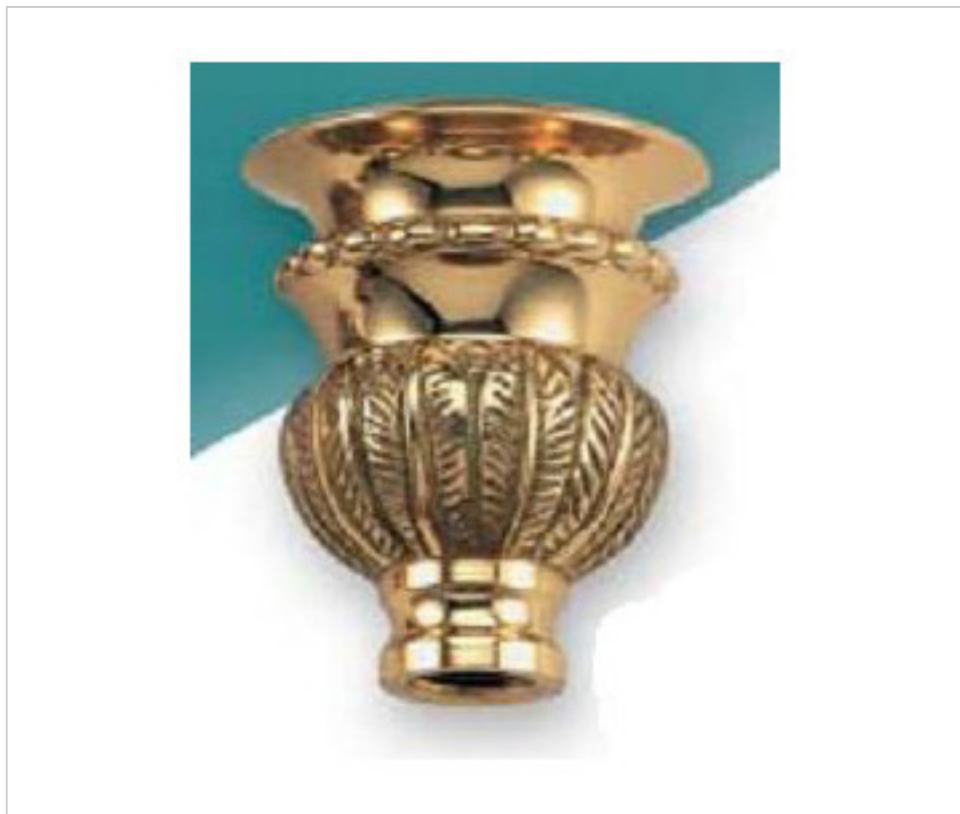

FONTE EN LAITON > FONTE GHIDINI > SUPPORTS FAUSSES BOUGIES
Supports fausse-bougies

29M0036

Porte-fourreau M-36 Ghidini

2 oct. 2024

PRIX

	Lot	Prix sans TVA
	1	11,77€
	150	10,49€
	300	10,01€

Suite à la page suivante >>

FONTE EN LAITON > FONTE GHIDINI > SUPPORTS FAUSSES BOUGIES
Supports fausse-bougies

29M0036

Porte-fourreau M-36 Ghidini

SPÉCIFICATIONS TECHNIQUES

Pesage: 93 Grammes

REMARQUES

Fileté M10x1

AUTRES CARACTÉRISTIQUES

Hauteur (mm): 45

Diamètre (mm): 39