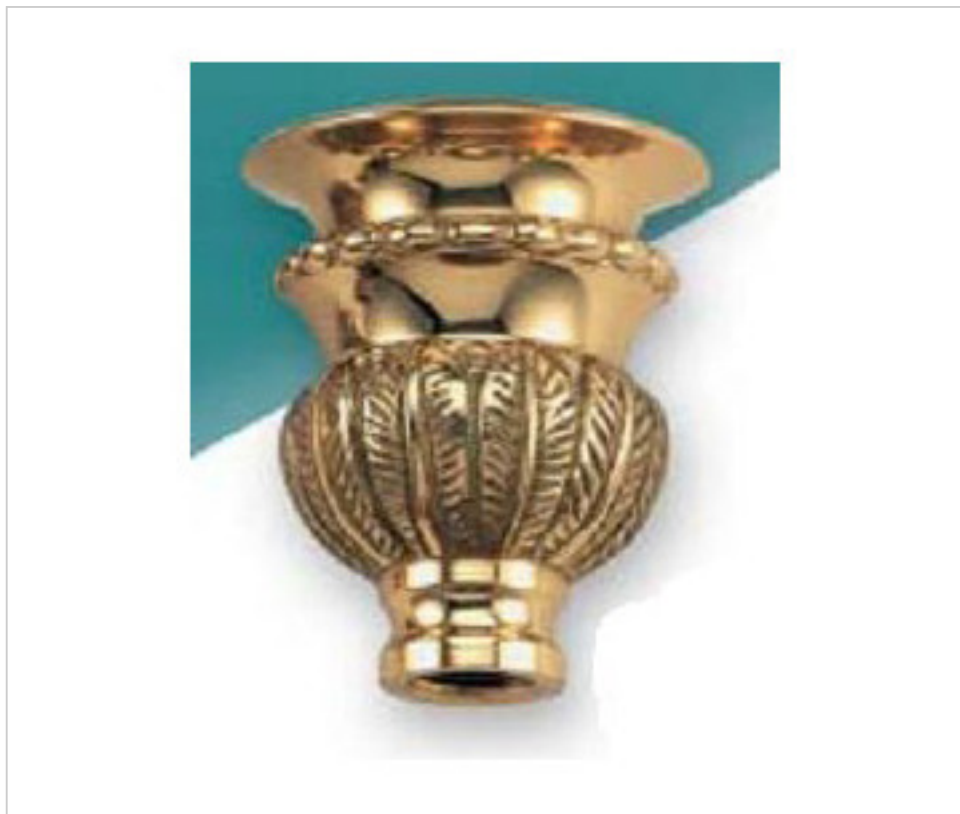

FONTE EN LAITON > FONTE GHIDINI > SUPPORTS FAUSSES BOUGIES  
Supports fausse-bougies

29M0036

Porte-fourreau M-36 Ghidini

1 f&eacute;vr. 2025

## AUTRES CARACTÉRISTIQUES

---

Hauteur (mm): 45

Diamètre (mm): 39