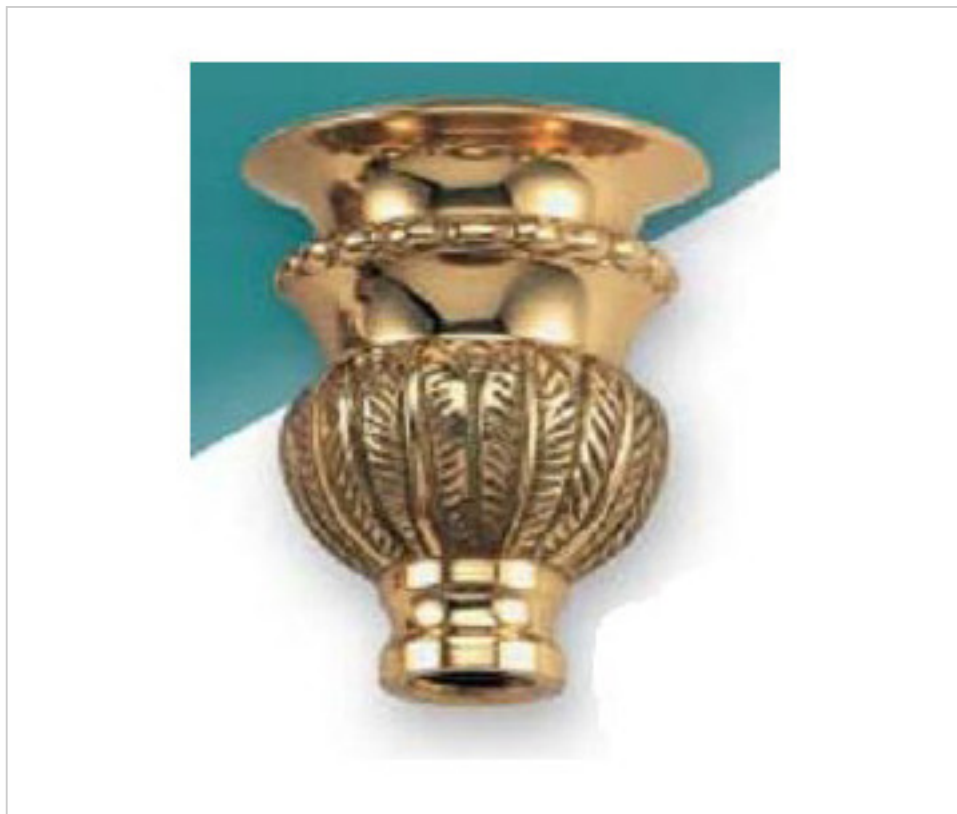

FONTE EN LAITON > FONTE GHIDINI > SUPPORTS FAUSSES BOUGIES
Supports fausse-bougies

29M0036

Porte-fourreau M-36 Ghidini

4 mars 2025

PRIX

	Lot	Prix sans TVA
	1	12,60€
	150	11,23€
	300	10,73€

Suite à la page suivante >>

FRONTIERE IN BRASS > FRONTIERE GHIDINI > SUPPORTS FAUSSES BOUGIES
Supports fausse-bougies

29M0036

Porte-fourreau M-36 Ghidini

SPÉCIFICATIONS TECHNIQUES

Pesage: 93 Grammes

REMARQUES

Fileté M10x1

AUTRES CARACTÉRISTIQUES

Hauteur (mm): 45

Diamètre (mm): 39