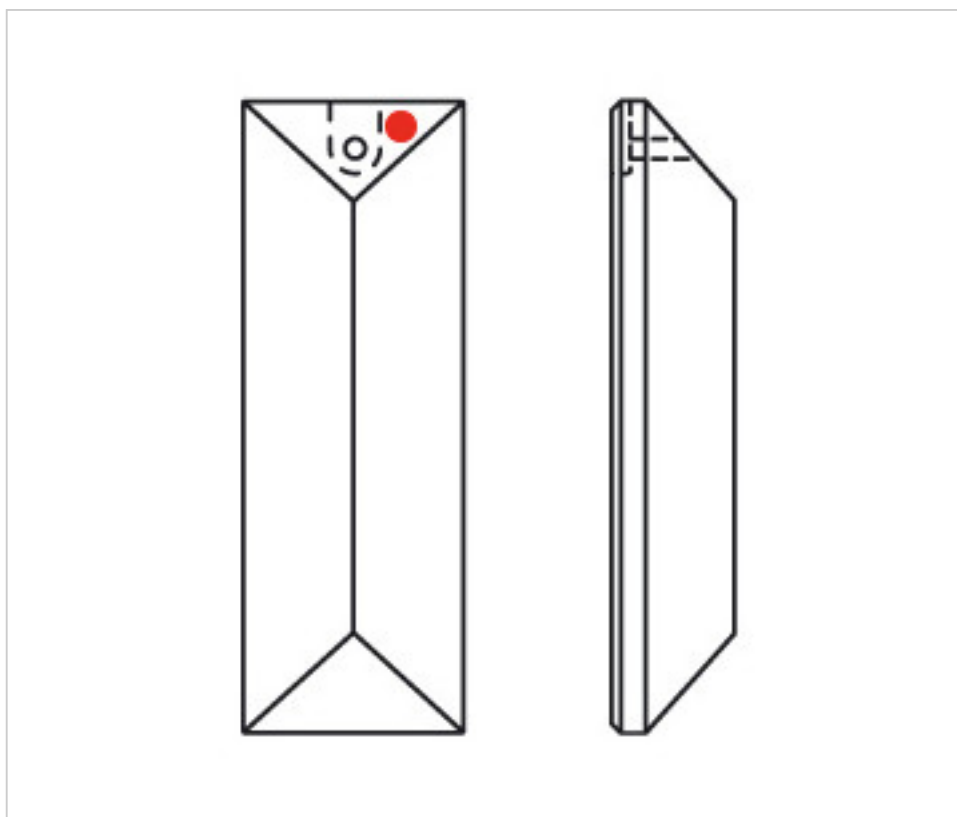

SWAROVSKI CRYSTAL > CRISTAL STRASS SWAROVSKI > RALLONGES SPECTRA SWAROVSKI
Rallonges "Strass" Swarovski

112832163GS - 983975

Prism 8321/63x22mm 1 hole Golden Shadow Swarovski Crystal

2 oct. 2024

PRIX

	Lot	Prix sans TVA
Pedido mínimo	125	6,58€

Suite à la page suivante >>

SWAROVSKI CRYSTAL > CRISTAL STRASS SWAROVSKI > RALLONGES SPECTRA SWAROVSKI
Rallonges "Strass" Swarovski

112832163GS - 983975

Prism 8321/63x22mm 1 hole Golden Shadow Swarovski Crystal

DOCUMENTS

 [Prism 8321/63x22mm 1 hole Golden Shadow Swarovski Crystal](#)