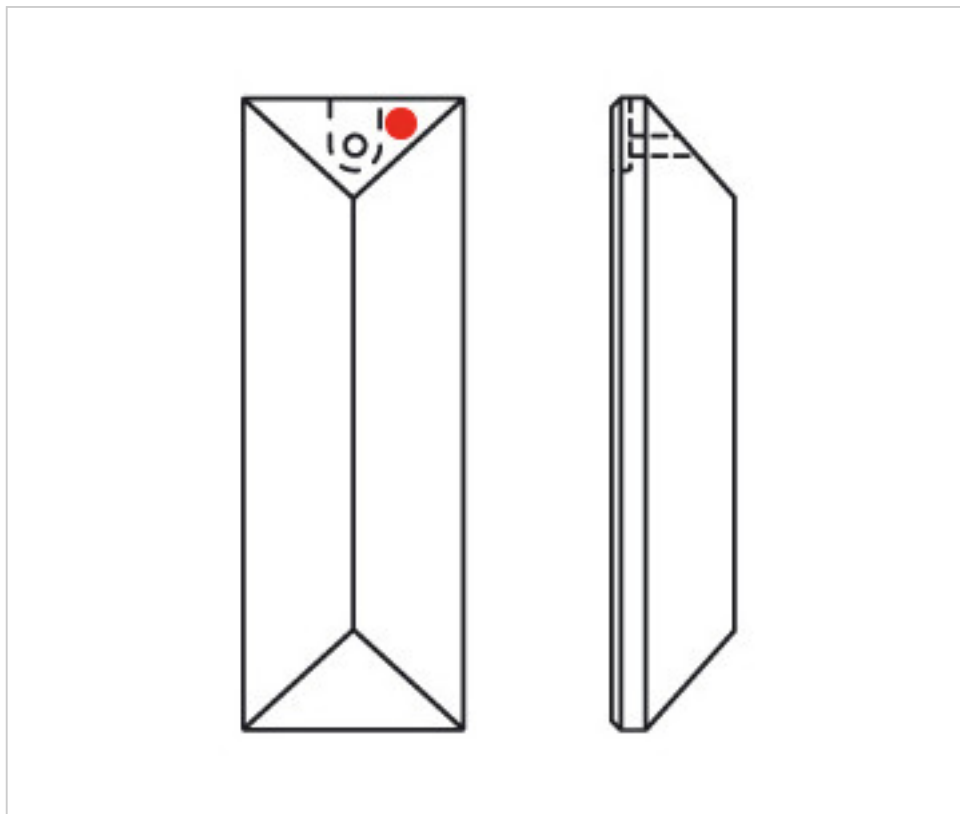

SWAROVSKI CRYSTAL > CRISTAL STRASS SWAROVSKI > RALLONGES SPECTRA SWAROVSKI
Rallonges "Strass" Swarovski

112832163SS - 983976

Prism 8321/63x22mm 1 hole Silver Shade Swarovski Crystal

24 août 2024

PRIX

	Lot	Prix sans TVA
Pedido mínimo	125	6,58€

Suite à la page suivante >>

SWAROVSKI CRYSTAL > CRISTAL STRASS SWAROVSKI > RALLONGES SPECTRA SWAROVSKI
Rallonges "Strass" Swarovski

112832163SS - 983976

Prism 8321/63x22mm 1 hole Silver Shade Swarovski Crystal

DOCUMENTS

 [Prism 8321/63x22mm 1 hole Silver Shade Swarovski Crystal](#)