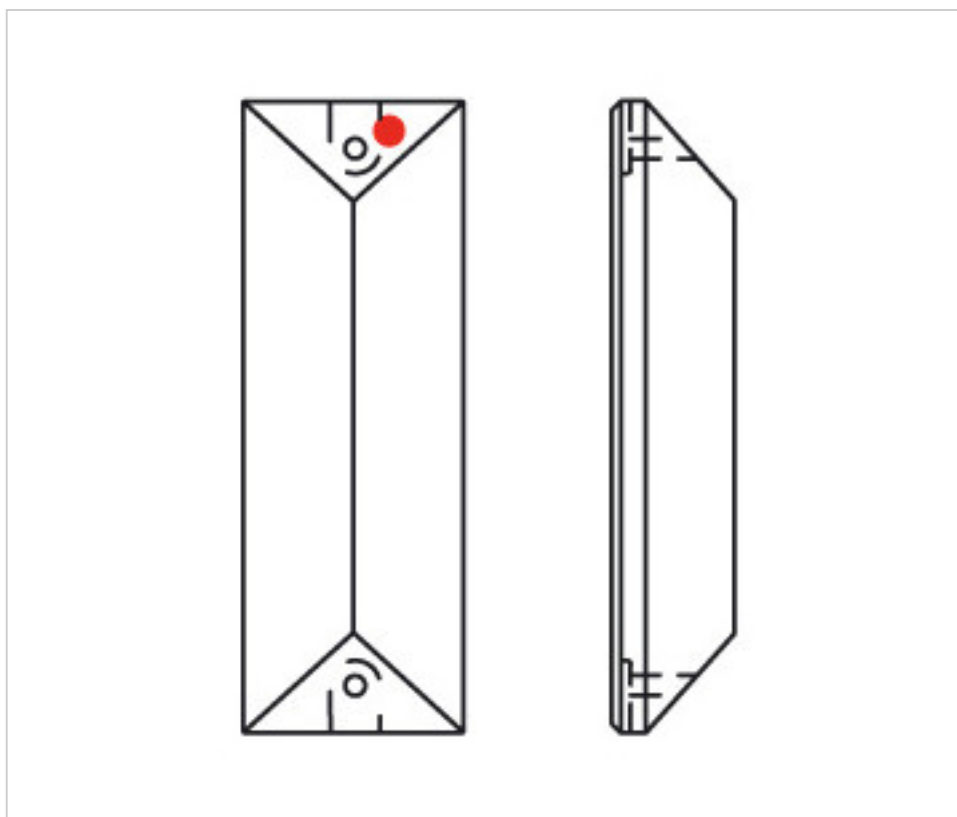

SWAROVSKI CRYSTAL > CRISTAL STRASS SWAROVSKI > RALLONGES SPECTRA SWAROVSKI
Rallonges "Strass" Swarovski

112832263GSV - 987850

Prism 8322/63x22mm 2 holes Golden Shadow V Swarovski Crystal

2 oct. 2024

PRIX

	Lot	Prix sans TVA
Pedido mínimo	125	6,58€

Suite à la page suivante >>

SWAROVSKI CRYSTAL > CRISTAL STRASS SWAROVSKI > RALLONGES SPECTRA SWAROVSKI
Rallonges "Strass" Swarovski

112832263GSV - 987850

Prism 8322/63x22mm 2 holes Golden Shadow V Swarovski Crystal

DOCUMENTS

 [Prism 8322/63x22mm 2 holes Golden Shadow V Swarovski Crystal](#)