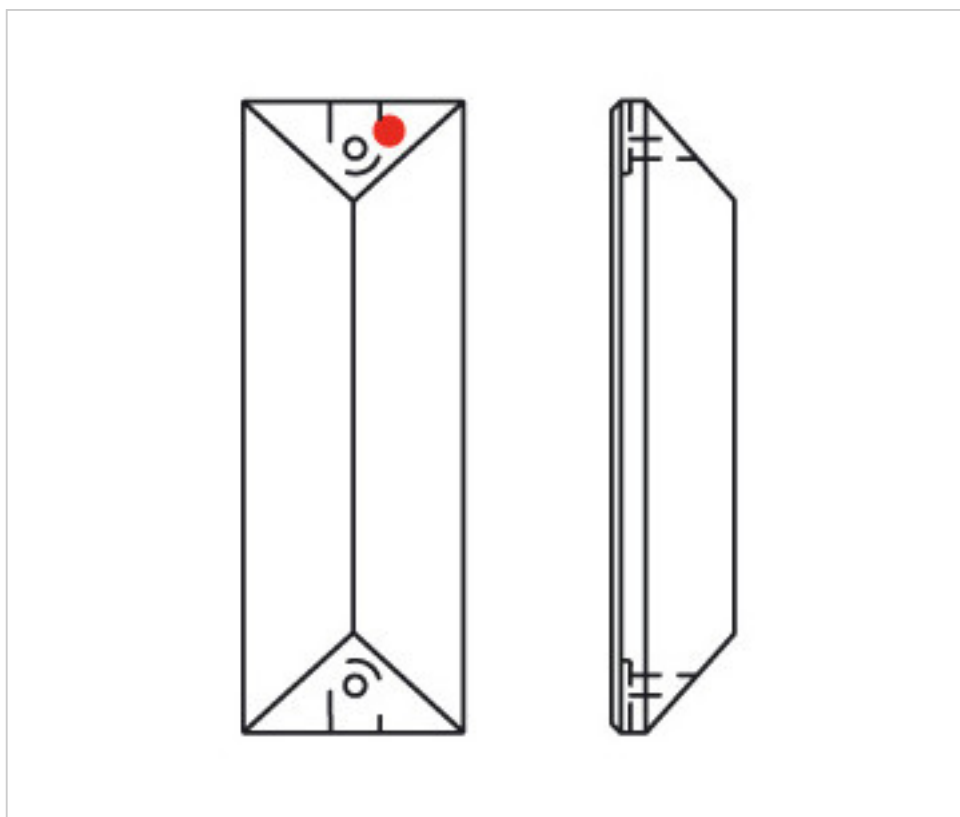

SWAROVSKI CRYSTAL > CRISTAL STRASS SWAROVSKI > RALLONGES SPECTRA SWAROVSKI  
Rallonges "Strass" Swarovski

112832263SSV - 987836

Prism 8322/63x22mm 2 holes Silver Shade Swarovski Crystal

24 août 2024

## DOCUMENTS

---

 [Prism 8322/63x22mm 2 holes Silver Shade Swarovski Crystal](#)