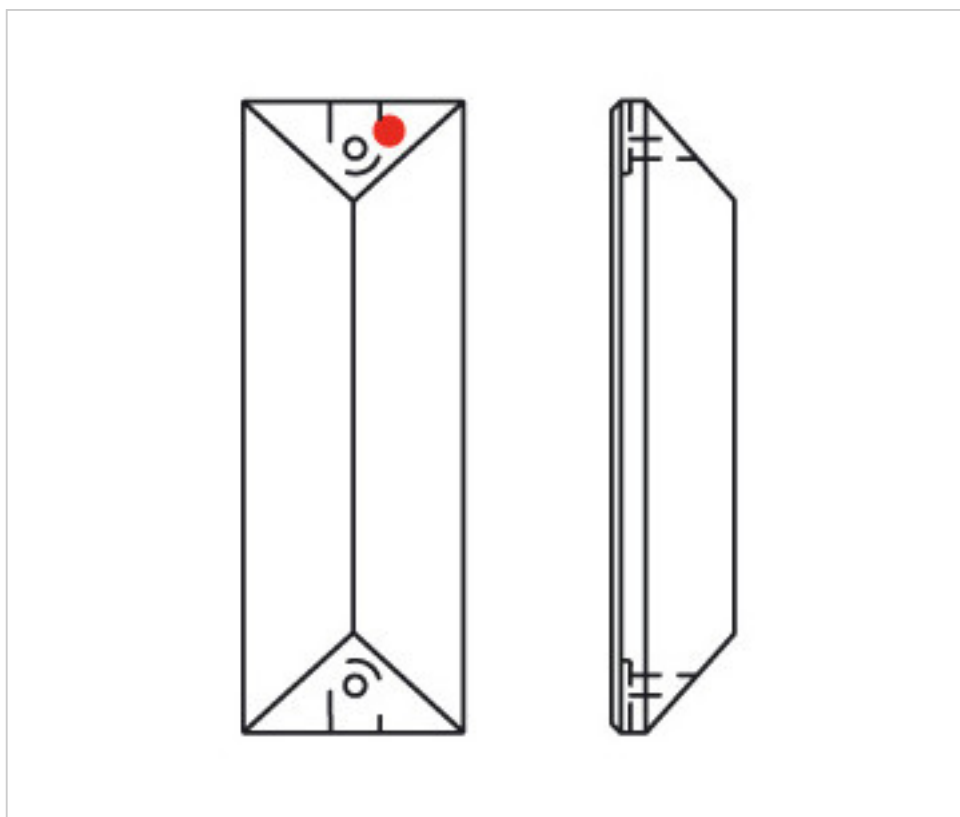

SWAROVSKI CRYSTAL > CRISTAL STRASS SWAROVSKI > RALLONGES SPECTRA SWAROVSKI
Rallonges "Strass" Swarovski

112832276AB - 912935

Prism 8322/76x22mm 2 holes Blue AB Swarovski Crystal

24 août 2024

PRIX

	Lot	Prix sans TVA
Pedido mínimo	100	7,40€

Suite à la page suivante >>

SWAROVSKI CRYSTAL > CRISTAL STRASS SWAROVSKI > RALLONGES SPECTRA SWAROVSKI
Rallonges "Strass" Swarovski

112832276AB - 912935

Prism 8322/76x22mm 2 holes Blue AB Swarovski Crystal

DOCUMENTS

 [Prism 8322/76x22mm 2 holes Blue AB Swarovski Crystal](#)