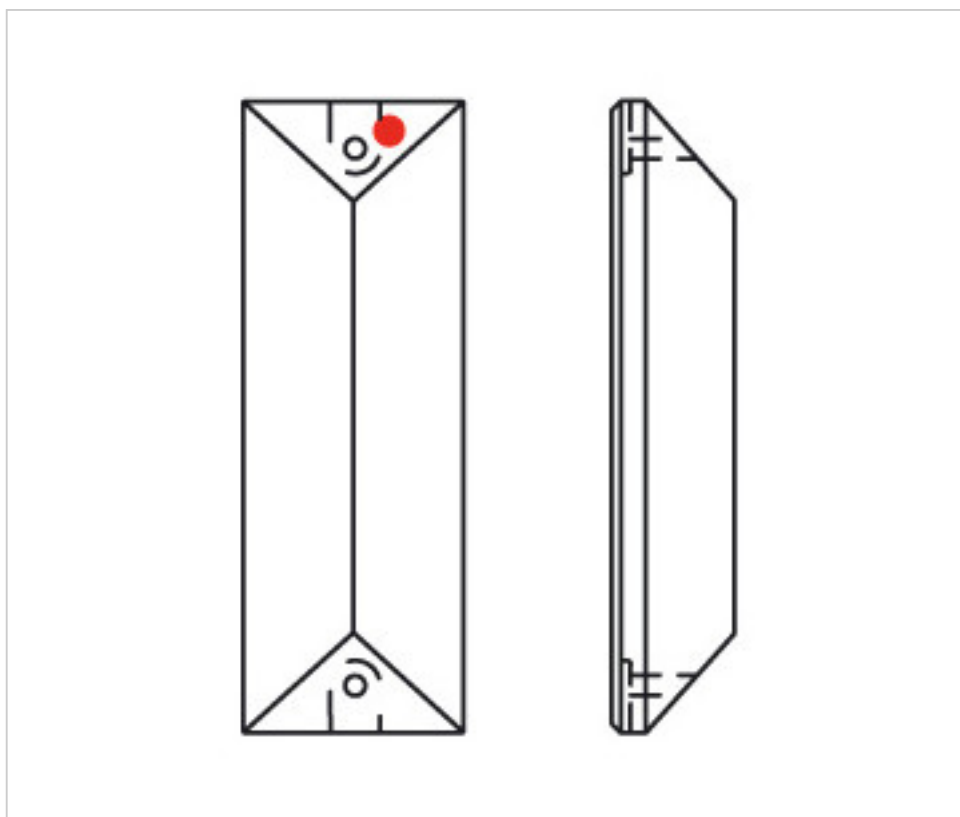

SWAROVSKI CRYSTAL > CRISTAL STRASS SWAROVSKI > RALLONGES SPECTRA SWAROVSKI  
Rallonges "Strass" Swarovski

112832276BS - 5534751

Prism 8322/76x22mm 2 holes Blue Shade Swarovski Crystal

24 août 2024

Prism 8322/76x22mm 2 holes Blue Shade Swarovski Crystal

## DOCUMENTS

---

 [Prism 8322/76x22mm 2 holes Blue Shade Swarovski Crystal](#)