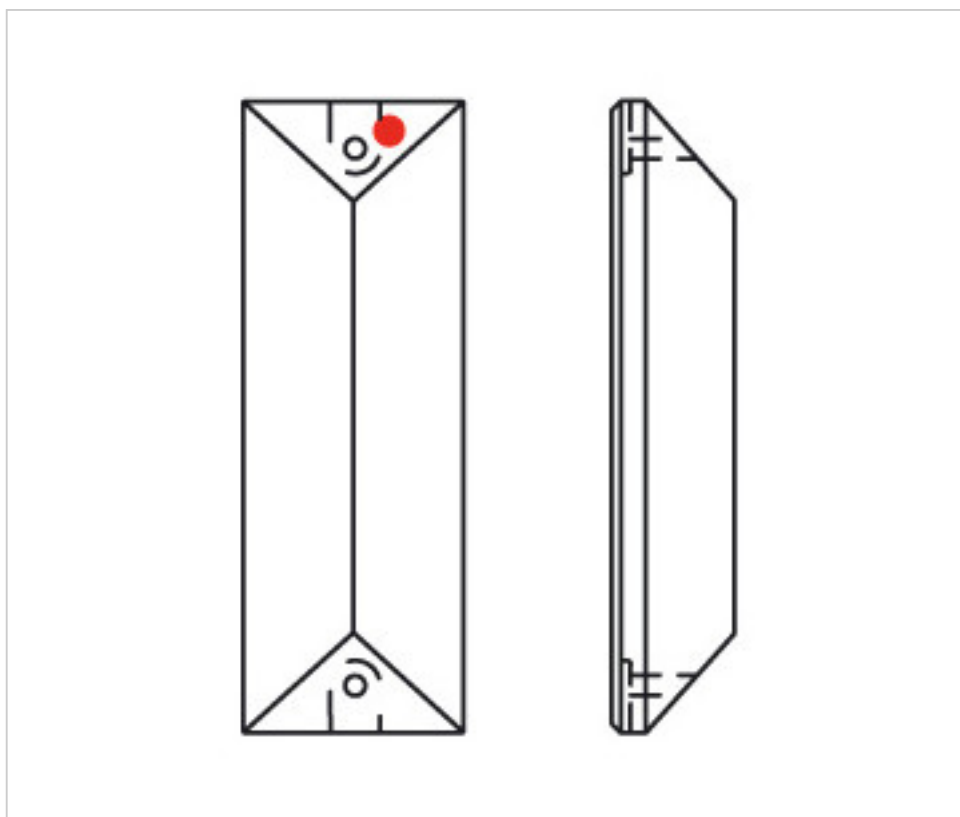

SWAROVSKI CRYSTAL > CRISTAL STRASS SWAROVSKI > RALLONGES SPECTRA SWAROVSKI
Rallonges "Strass" Swarovski

112832276LP - 840809

Prism 8322/76x22mm 2 holes Light Peridot Swarovski Crystal

24 août 2024

PRIX

	Lot	Prix sans TVA
Pedido mínimo	100	7,72€

Suite à la page suivante >>

SWAROVSKI CRYSTAL > CRISTAL STRASS SWAROVSKI > RALLONGES SPECTRA SWAROVSKI
Rallonges "Strass" Swarovski

112832276LP - 840809

Prism 8322/76x22mm 2 holes Light Peridot Swarovski Crystal

DOCUMENTS

 [Prism 8322/76x22mm 2 holes Light Peridot Swarovski Crystal](#)