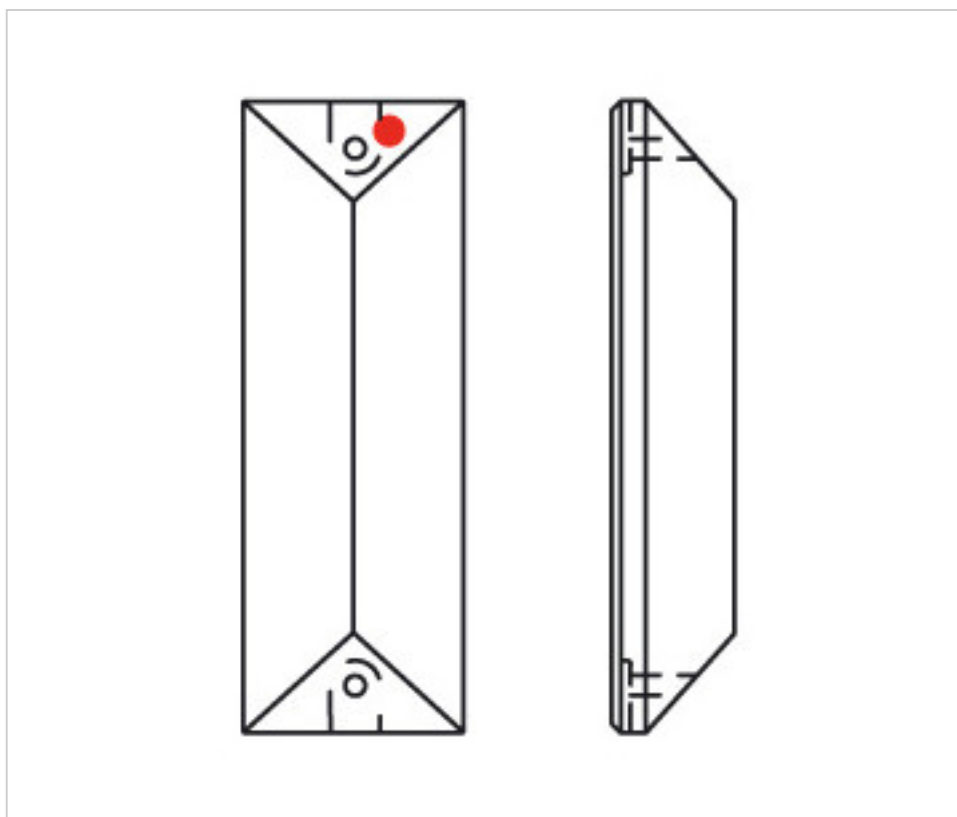

SWAROVSKI CRYSTAL > CRISTAL STRASS SWAROVSKI > RALLONGES SPECTRA SWAROVSKI
Rallonges "Strass" Swarovski

112832276MSSG - 5288825

Prism 8322/76x22mm 2 holes Medium Sapphire Silver Glaze Swarovski

24 août 2024

PRIX

	Lot	Prix sans TVA
Pedido mínimo	100	8,36€

Suite à la page suivante >>

SWAROVSKI CRYSTAL > CRISTAL STRASS SWAROVSKI > RALLONGES SPECTRA SWAROVSKI
Rallonges "Strass" Swarovski

112832276MSSG - 5288825

Prism 8322/76x22mm 2 holes Medium Sapphire Silver Glaze Swarovski

DOCUMENTS

 [Prism 8322/76x22mm 2 holes Medium Sapphire Silver Glaze Swarovski](#)