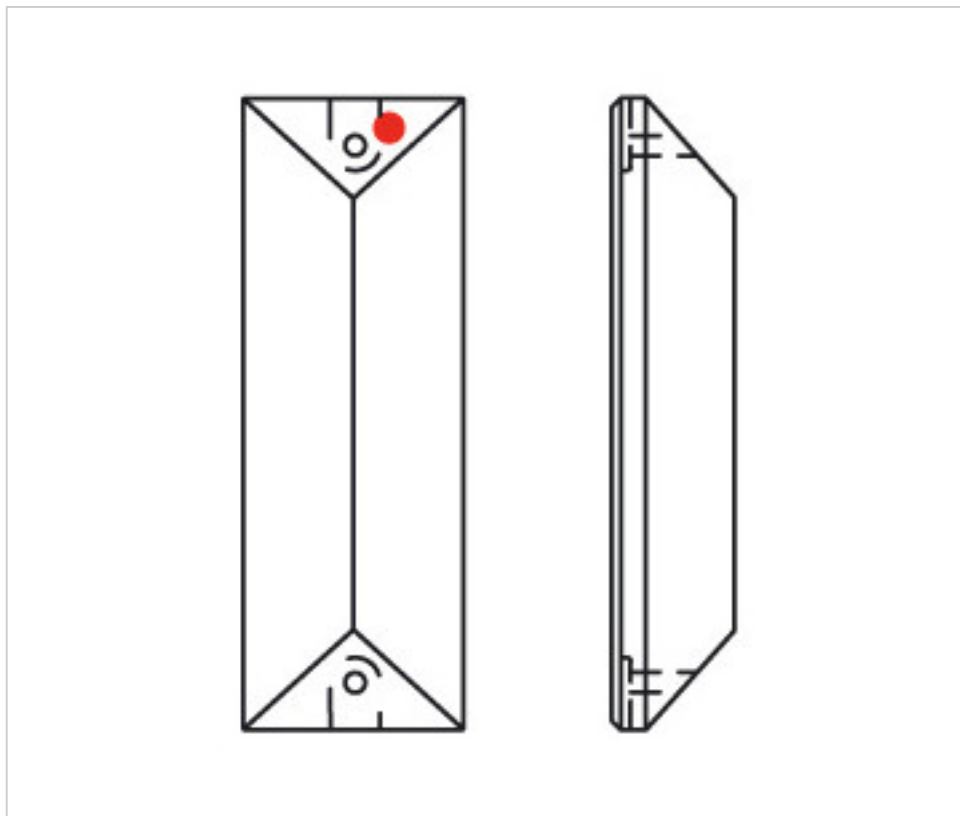

SWAROVSKI CRYSTAL > CRISTAL STRASS SWAROVSKI > RALLONGES SPECTRA SWAROVSKI  
Rallonges "Strass" Swarovski

112832276SSV - 987837

Prism 8322/76x22mm 2 holes Silver Shade Swarovski Crystal

24 août 2024

## PRIX

	Lot	Prix sans TVA
Pedido mínimo	100	7,40€

Suite à la page suivante >>

SWAROVSKI CRYSTAL > CRISTAL STRASS SWAROVSKI > RALLONGES SPECTRA SWAROVSKI  
Rallonges "Strass" Swarovski

112832276SSV - 987837

**Prism 8322/76x22mm 2 holes Silver Shade Swarovski Crystal**

## DOCUMENTS

---

 [Prism 8322/76x22mm 2 holes Silver Shade Swarovski Crystal](#)