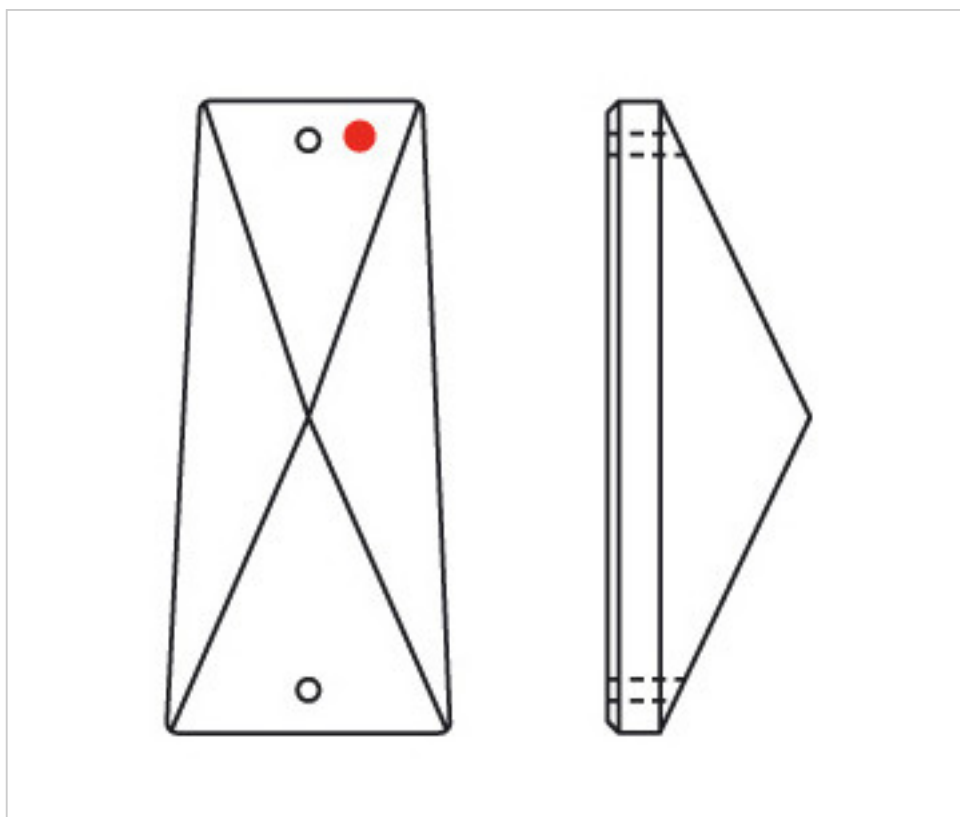

SWAROVSKI CRYSTAL > CRISTAL STRASS SWAROVSKI > RALLONGES SPECTRA SWAROVSKI
Rallonges "Strass" Swarovski

112845058SS - 5007217

Prism 8450/58x26mm 2 holes Silver Shade Swarovski Crystal

24 août 2024

PRIX

	Lot	Prix sans TVA
Pedido mínimo	60	4,68€

Suite à la page suivante >>

SWAROVSKI CRYSTAL > CRISTAL STRASS SWAROVSKI > RALLONGES SPECTRA SWAROVSKI
Rallonges "Strass" Swarovski

112845058SS - 5007217

Prism 8450/58x26mm 2 holes Silver Shade Swarovski Crystal

DOCUMENTS

 [Prism 8450/58x26mm 2 holes Silver Shade Swarovski Crystal](#)