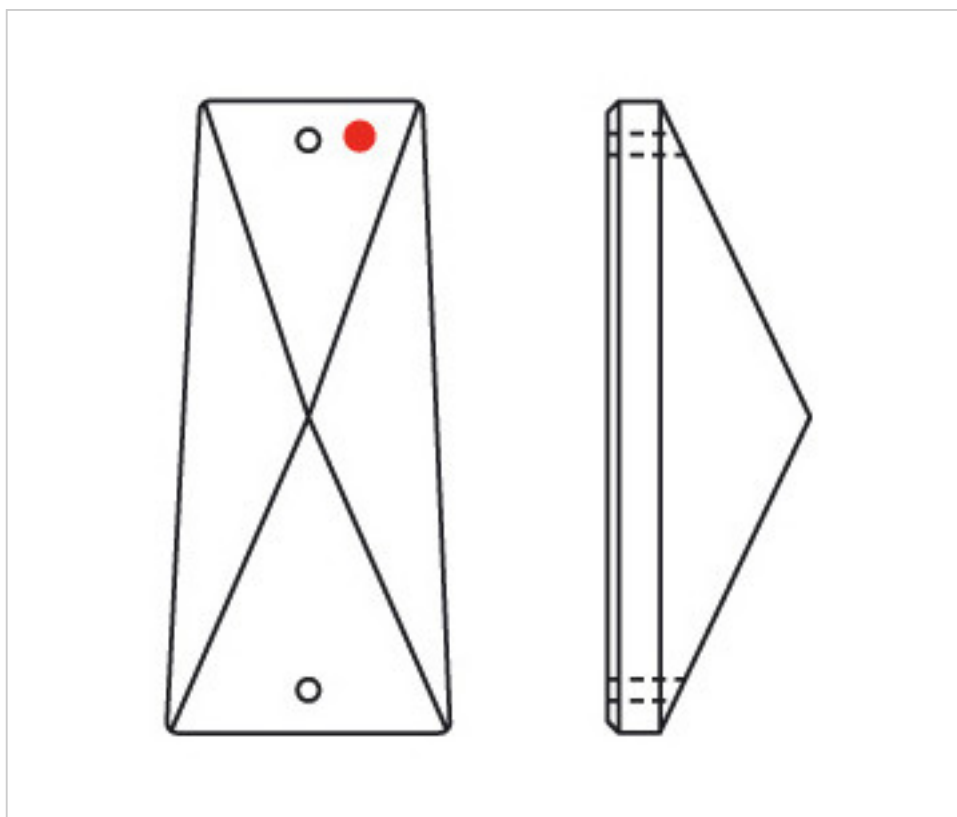

SWAROVSKI CRYSTAL > CRISTAL STRASS SWAROVSKI > RALLONGES SPECTRA SWAROVSKI
Rallonges "Strass" Swarovski

112845063RM - 1178345

Prism 8450/63x30mm 2 holes Red Magma Swarovski Crystal

2 oct. 2024

PRIX

	Lot	Prix sans TVA
Pedido mínimo	60	6,11€

Suite à la page suivante >>

SWAROVSKI CRYSTAL > CRISTAL STRASS SWAROVSKI > RALLONGES SPECTRA SWAROVSKI
Rallonges "Strass" Swarovski

112845063RM - 1178345

Prism 8450/63x30mm 2 holes Red Magma Swarovski Crystal

DOCUMENTS

 [Prism 8450/63x30mm 2 holes Red Magma Swarovski Crystal](#)