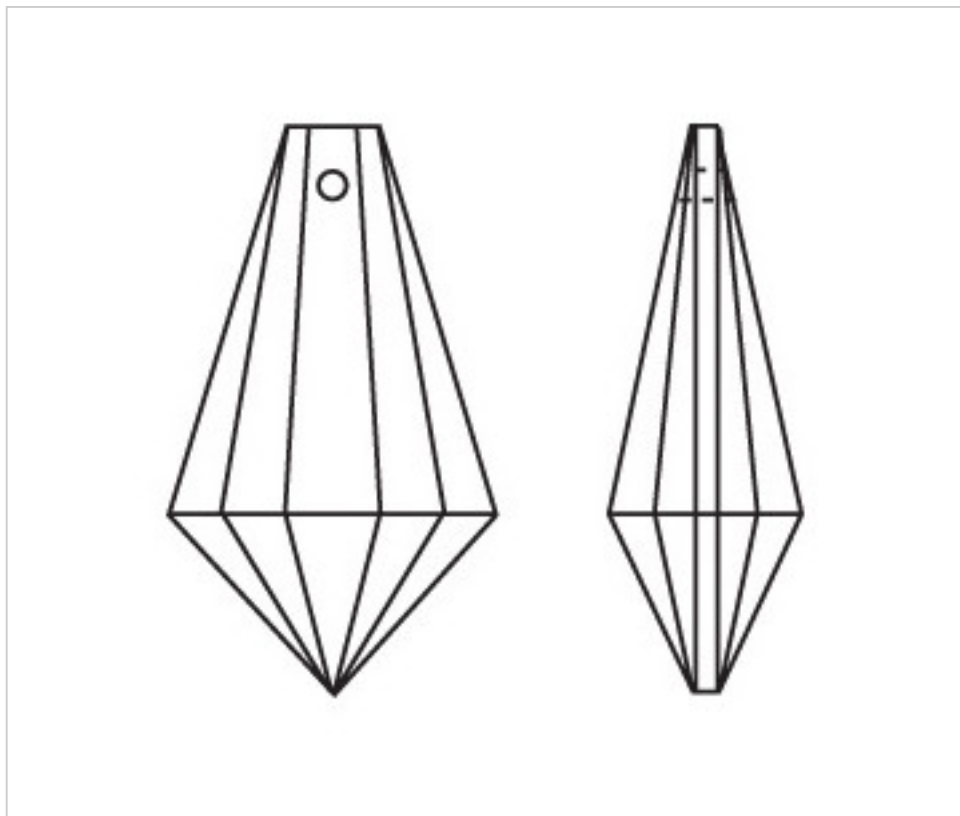

**A611250**

**Prisme 1121/50x29mm (ex 1121)**

22 janv. 2025

**PRIX**

Lot	Prix sans TVA
1	1,21€

Suite à la page suivante >>

CRISTAL POUR LAMPES > SCHOLER CRYSTAL AUTRICHIEN > LIGNE SCHÖLER LISSE  
Prismes lisses

A611250

Prisme 1121/50x29mm (ex 1121)

## AUTRES CARACTÉRISTIQUES

---

Longueur (mm): 50

Largeur (mm): 25

Couleur: Transparent