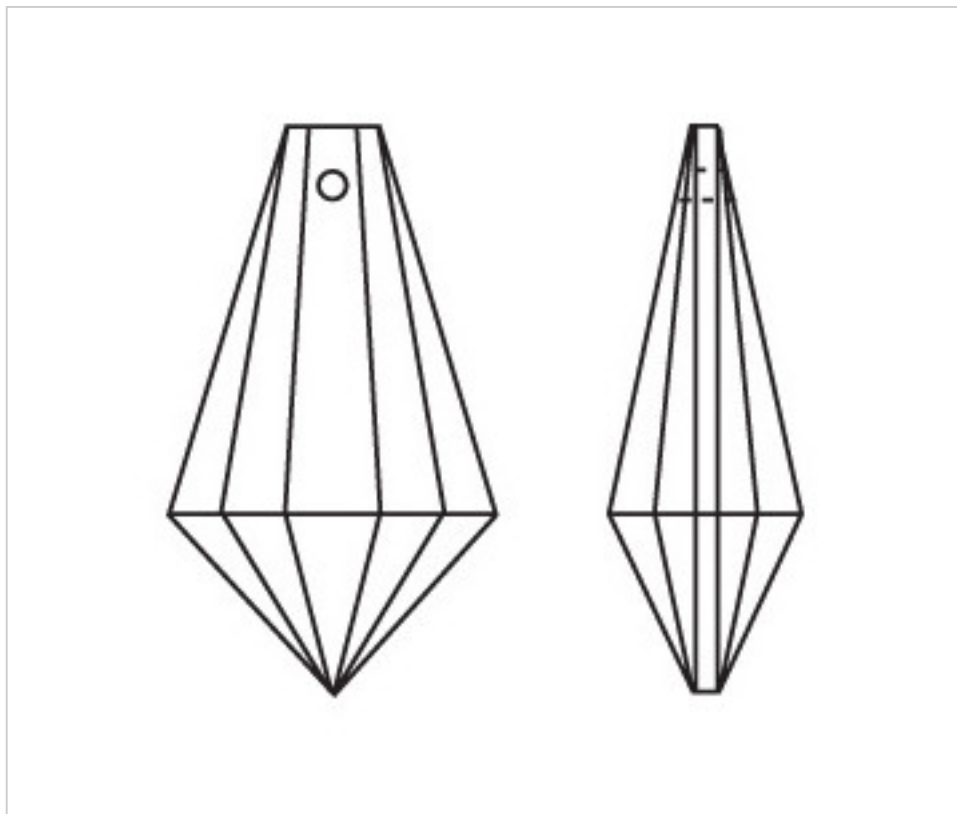

A611250

Prisme 1121/50x29mm (ex 1121)

27 sept. 2024

PRIX

	Lot	Prix sans TVA
	1	1,90€
	18	1,26€
	90	1,11€

Suite à la page suivante >>

CRISTAL POUR LAMPES > SCHOLER CRYSTAL AUTRICHIEN > LIGNE SCHÖLER LISSE
Prismes lisses

A611250

Prisme 1121/50x29mm (ex 1121)

SPÉCIFICATIONS TECHNIQUES

Pesage: 10 Grammes

Conditionnement: Boîte 90 Unités

AUTRES CARACTÉRISTIQUES

Longueur (mm): 50

Largeur (mm): 25

Couleur: Transparent

DOCUMENTS

 [Prisme 1121/50x29mm \(ex 1121\)](#)