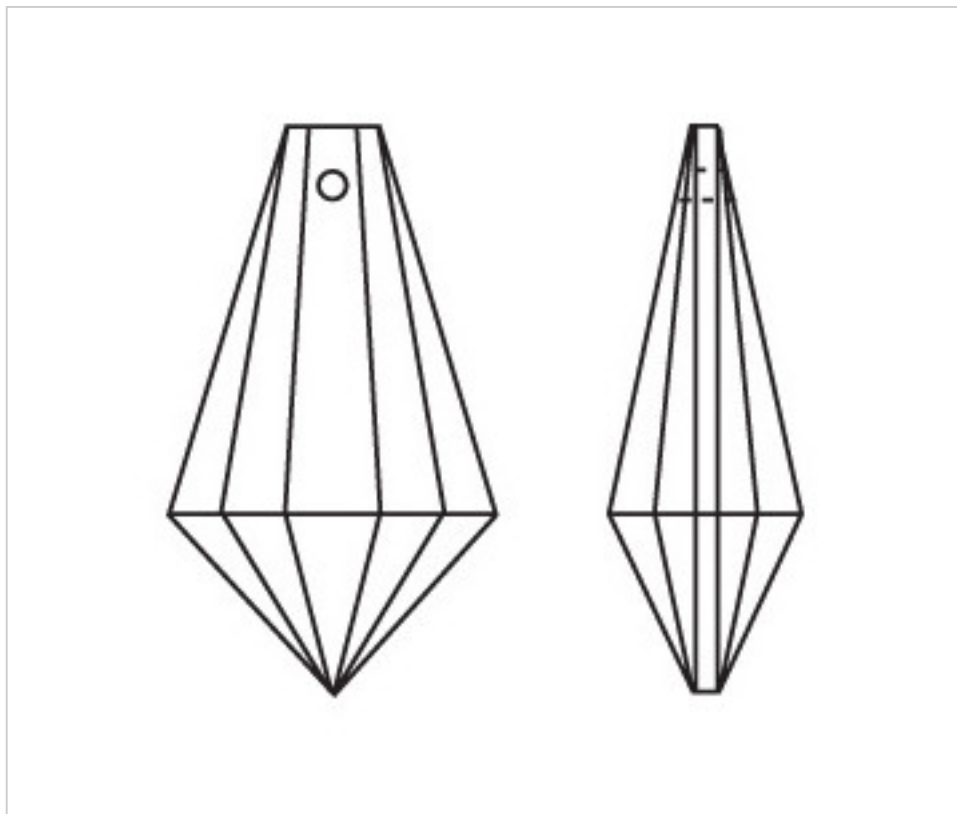

A611250

Prisme 1121/50x29mm (ex 1121)

5 avril 2025

PRIX

	Lot	Prix sans TVA
Pedido mínimo	90	1,21€

Suite à la page suivante >>

A611250

Prisme 1121/50x29mm (ex 1121)

SPÉCIFICATIONS TECHNIQUES

Pesage: 10 Grammes

Conditionnement: Boîte 90 Unités

AUTRES CARACTÉRISTIQUES

Longueur (mm): 50

Largeur (mm): 25

Couleur: Transparent

DOCUMENTS

 [Prisme 1121/50x29mm \(ex 1121\)](#)