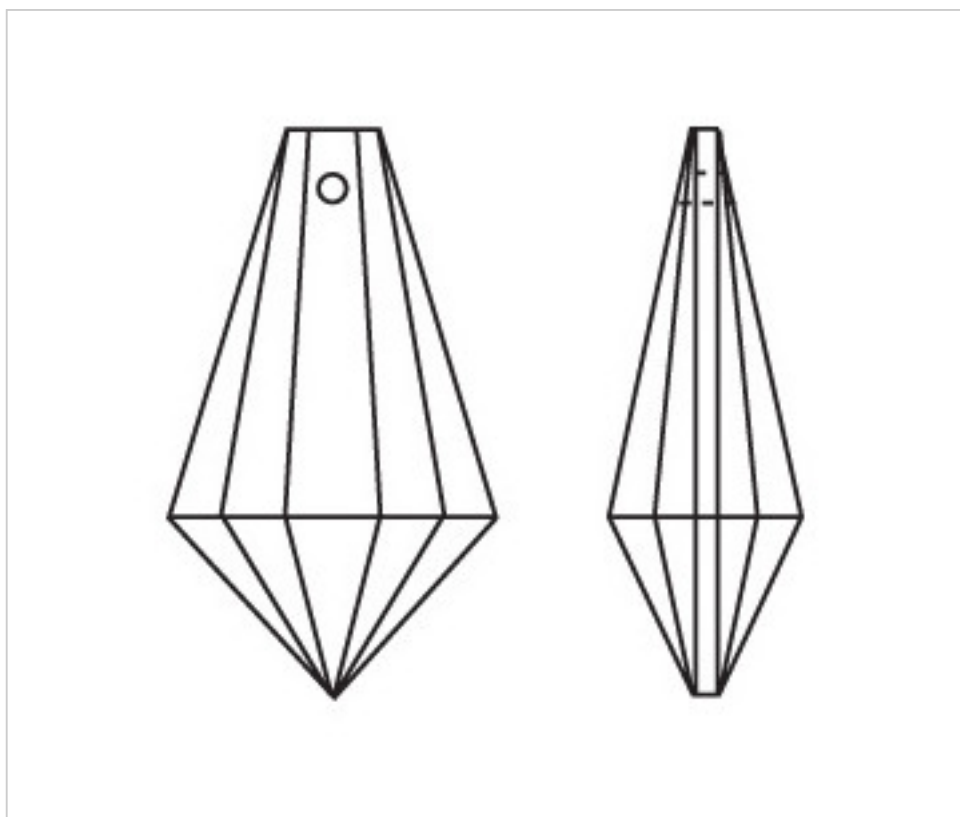

A611250

Prisme 1121/50x29mm (ex 1121)

22 févr. 2025

PRIX

	Lot	Prix sans TVA
Pedido mínimo	90	1,21€

Suite à la page suivante >>

A611250

Prisme 1121/50x29mm (ex 1121)

SPÉCIFICATIONS TECHNIQUES

Pesage: 10 Grammes

Conditionnement: Boîte 90 Unités

AUTRES CARACTÉRISTIQUES

Longueur (mm): 50

Largeur (mm): 25

Couleur: Transparent

DOCUMENTS

 [Prisme 1121/50x29mm \(ex 1121\)](#)