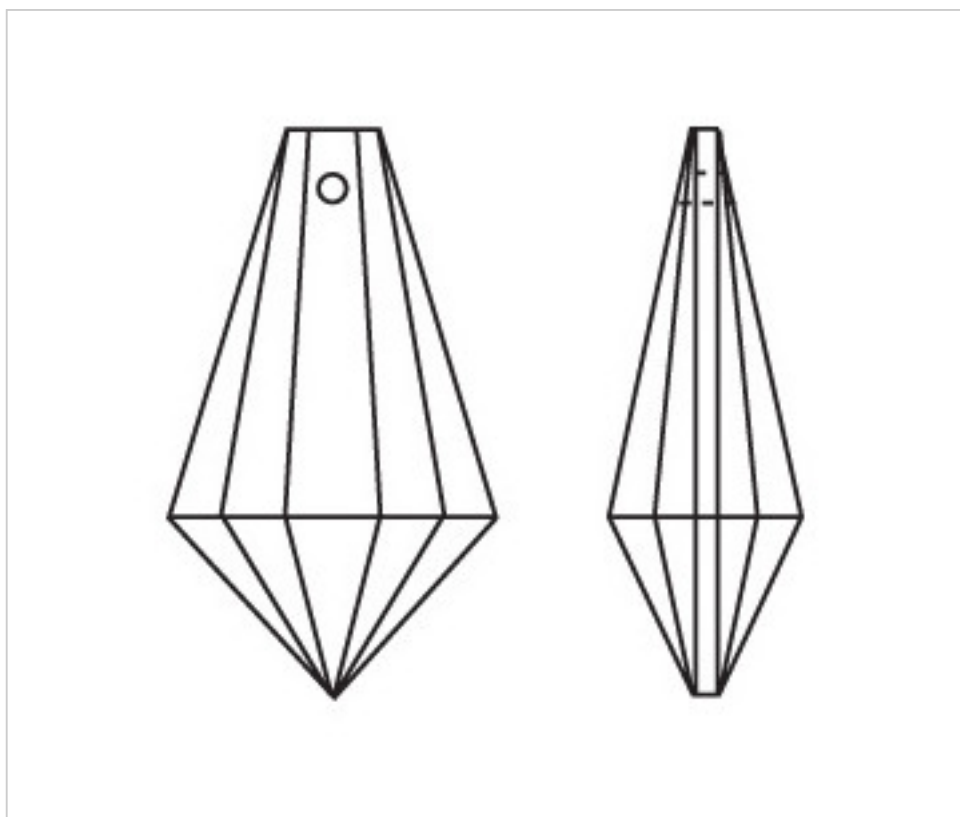

A611250

Prisme 1121/50x29mm (ex 1121)

22 d'écrit;c. 2024

PRIX

	Lot	Prix sans TVA
	1	1,90€
	18	1,26€
	90	1,11€

Suite à la page suivante >>

CRISTAL POUR LAMPES > SCHOLER CRYSTAL AUTRICHIEN > LIGNE SCHÖLER LISSE
Prismes lisses

A611250

Prisme 1121/50x29mm (ex 1121)

SPÉCIFICATIONS TECHNIQUES

Pesage: 10 Grammes

Conditionnement: Boîte 90 Unités

AUTRES CARACTÉRISTIQUES

Longueur (mm): 50

Largeur (mm): 25

Couleur: Transparent

DOCUMENTS

 [Prisme 1121/50x29mm \(ex 1121\)](#)