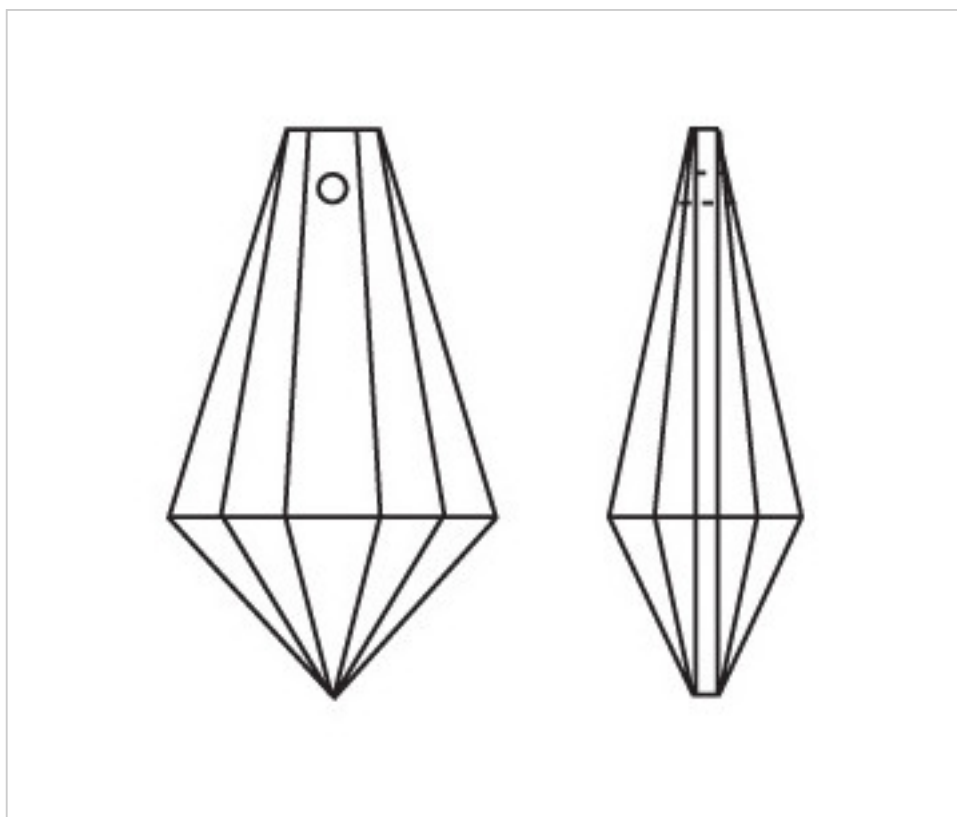

A611263

Prisme 1121/63x32mm (ex 1121)

5 avril 2025

PRIX

	Lot	Prix sans TVA
	1	3,12€
	12	2,08€
	60	1,81€

Suite à la page suivante >>

CRISTAL POUR LAMPES > SCHOLER CRYSTAL AUTRICHIEN > LIGNE SCHÖLER LISSE
Prismes lisses

A611263

Prisme 1121/63x32mm (ex 1121)

SPÉCIFICATIONS TECHNIQUES

Pesage: 26 Grammes

Conditionnement: Boîte 60 Unités

AUTRES CARACTÉRISTIQUES

Longueur (mm): 63

Largeur (mm): 32

Couleur: Transparent

DOCUMENTS

 [Prisme 1121/63x32mm \(ex 1121\)](#)