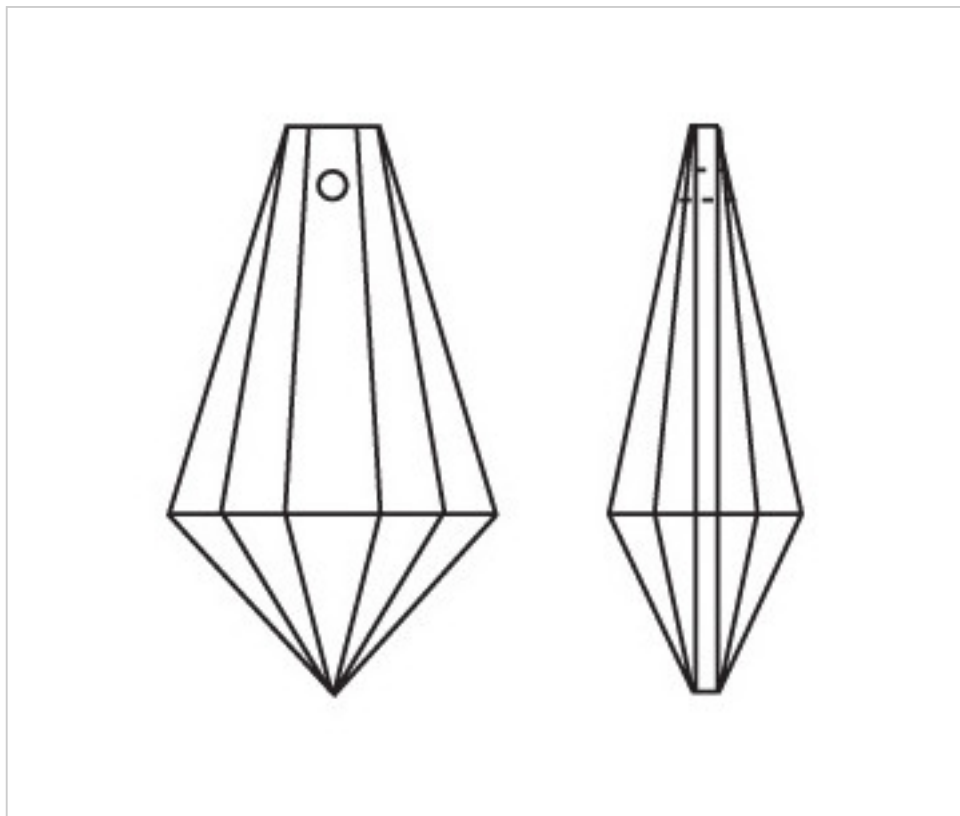

A611263

Prisme 1121/63x32mm (ex 1121)

4 déc. 2024

PRIX

	Lot	Prix sans TVA
	1	2,85€
	12	1,90€
	60	1,65€

Suite à la page suivante >>

CRISTAL POUR LAMPES > SCHOLER CRYSTAL AUTRICHIEN > LIGNE SCHÖLER LISSE
Prismes lisses

A611263

Prisme 1121/63x32mm (ex 1121)

SPÉCIFICATIONS TECHNIQUES

Pesage: 26 Grammes

Conditionnement: Boîte 60 Unités

AUTRES CARACTÉRISTIQUES

Longueur (mm): 63

Largeur (mm): 32

Couleur: Transparent

DOCUMENTS

 [Prisme 1121/63x32mm \(ex 1121\)](#)