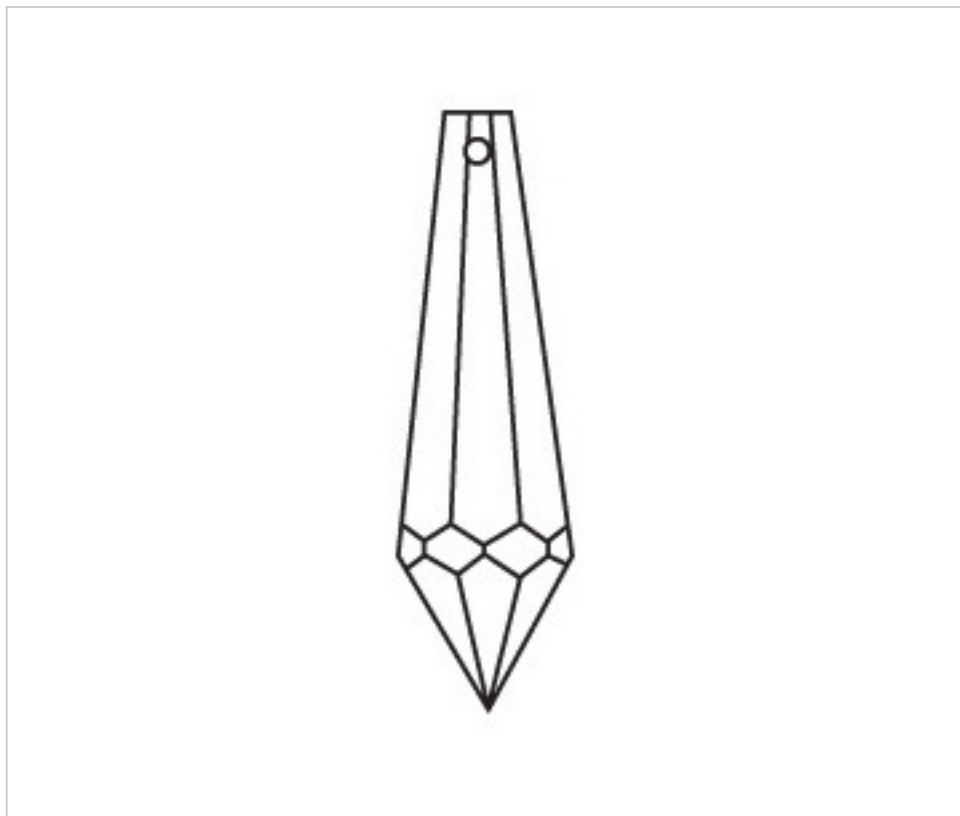

CRISTAL POUR LAMPES > SCHOLER CRYSTAL AUTRICHIEN > LIGNE SCHÖLER FANTASTIQUE  
Prismes "Fantastic"

D922590

Prisme 3225/100x20mm

22 d&eacute;c. 2024

**PRIX**

	Lot	Prix sans TVA
	1	6,29€
	15	4,23€
	60	3,68€

Suite à la page suivante >>

CRISTAL POUR LAMPES > SCHOLER CRYSTAL AUTRICHIEN > LIGNE SCHÖLER FANTASTIQUE  
Prismes "Fantastic"

D922590

Prisme 3225/100x20mm

## AUTRES CARACTÉRISTIQUES

---

Longueur (mm): 100

Largeur (mm): 20

Couleur: Transparent