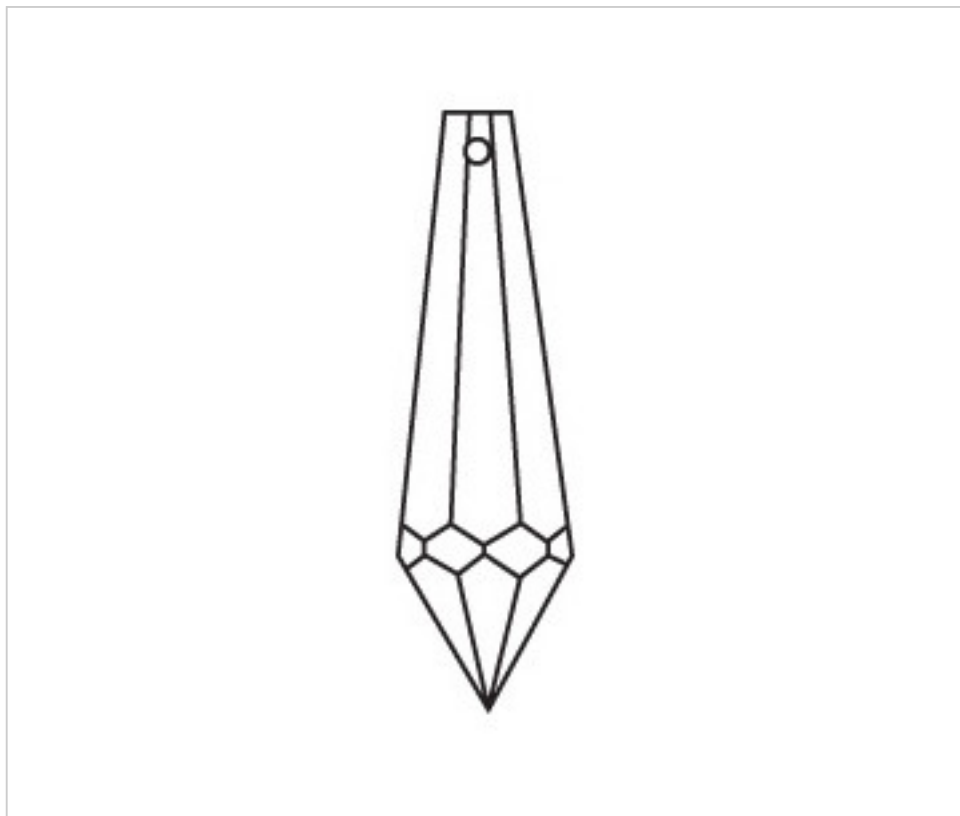

CRISTAL POUR LAMPES > SCHOLER CRYSTAL AUTRICHIEN > LIGNE SCHÖLER FANTASTIQUE  
Prismes "Fantastic"

D922590

Prisme 3225/100x20mm

22 f&eacute;vr. 2025

**PRIX**

	Lot	Prix sans TVA
	1	6,89€
	15	4,63€
	60	4,03€

Suite à la page suivante >>

CRISTAL POUR LAMPES > SCHOLER CRYSTAL AUTRICHIEN > LIGNE SCHÖLER FANTASTIQUE  
Prismes "Fantastic"

D922590

Prisme 3225/100x20mm

## AUTRES CARACTÉRISTIQUES

---

Longueur (mm): 100

Largeur (mm): 20

Couleur: Transparent