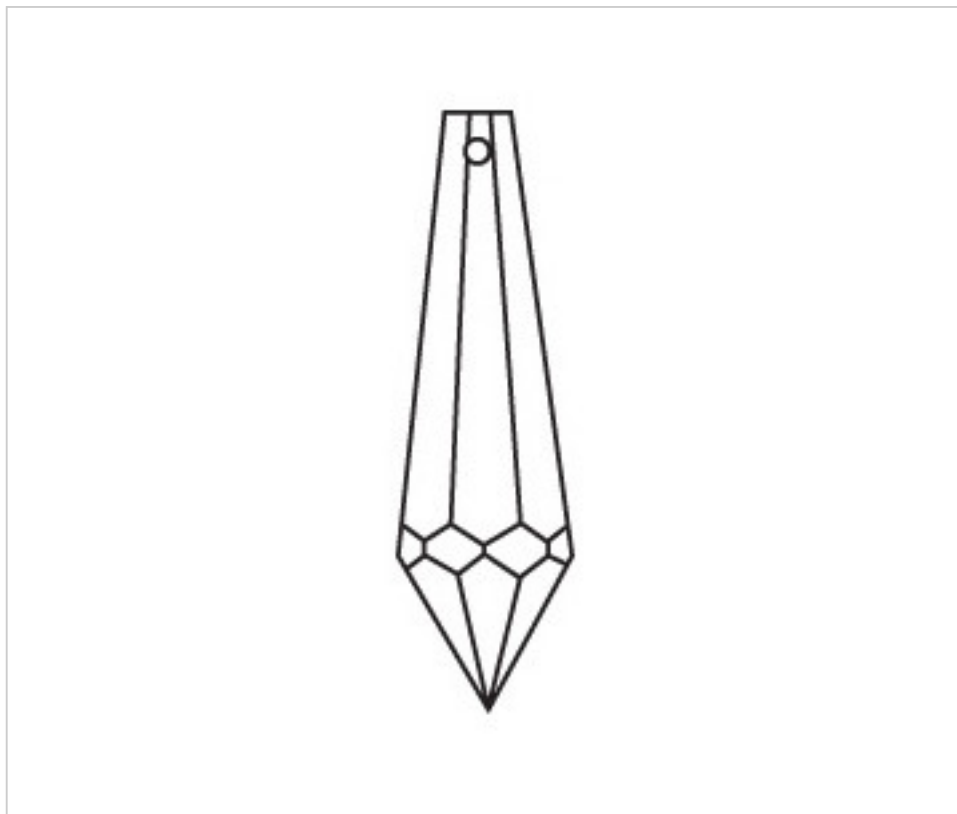

CRISTAL POUR LAMPES > SCHOLER CRYSTAL AUTRICHIEN > LIGNE SCHÖLER FANTASTIQUE
Prismes "Fantastic"

D922563

Prisme 3225/63x12mm

28 janv. 2025

PRIX

| | Lot | Prix sans TVA |
|--|-----|---------------|
| | 1 | 2,31€ |
| | 32 | 1,53€ |
| | 224 | 1,35€ |

Suite à la page suivante >>

CRISTAL POUR LAMPES > SCHOLER CRYSTAL AUTRICHIEN > LIGNE SCHÖLER FANTASTIQUE
Prismes "Fantastic"

D922563

Prisme 3225/63x12mm

SPÉCIFICATIONS TECHNIQUES

Pesage: 9 Grammes

Conditionnement: Boîte 224 Unités

AUTRES CARACTÉRISTIQUES

Longueur (mm): 63

Largeur (mm): 10

Couleur: Transparent

DOCUMENTS

 [Prisme 3225/63x12mm](#)