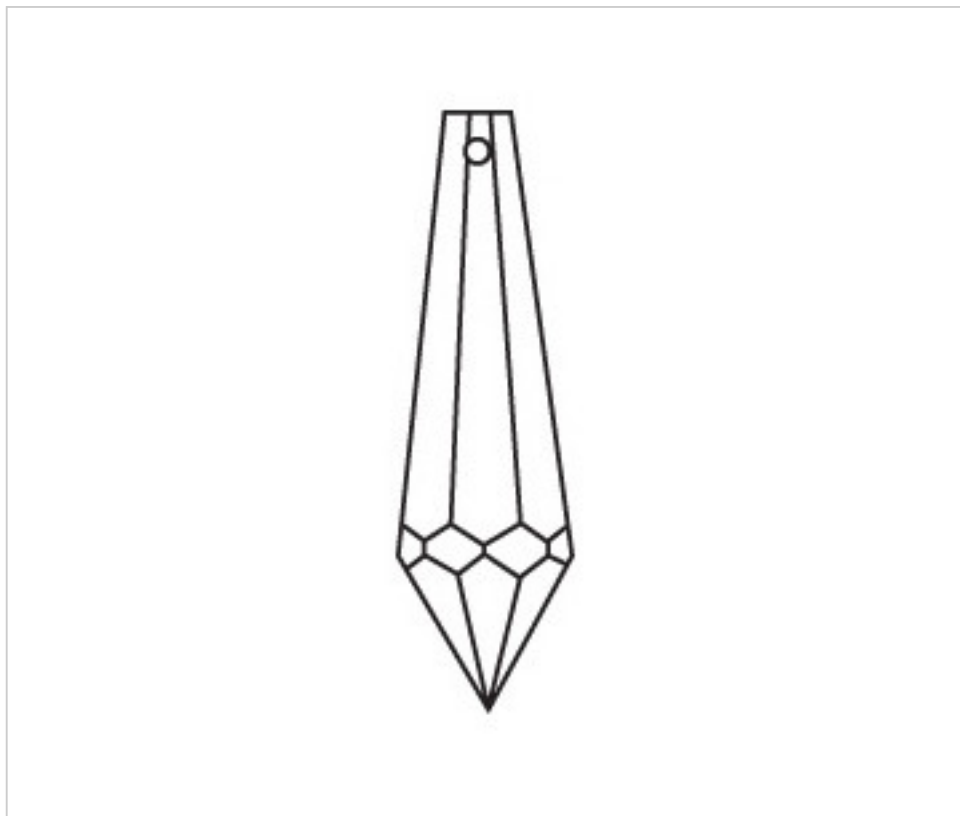

CRISTAL POUR LAMPES > SCHOLER CRYSTAL AUTRICHIEN > LIGNE SCHÖLER FANTASTIQUE
Prismes "Fantastic"

D922563

Prisme 3225/63x12mm

22 déc. 2024

PRIX

| | Lot | Prix sans TVA |
|--|-----|---------------|
| | 1 | 2,09€ |
| | 32 | 1,39€ |
| | 224 | 1,22€ |

Suite à la page suivante >>

CRISTAL POUR LAMPES > SCHOLER CRYSTAL AUTRICHIEN > LIGNE SCHÖLER FANTASTIQUE
Prismes "Fantastic"

D922563

Prisme 3225/63x12mm

SPÉCIFICATIONS TECHNIQUES

Pesage: 9 Grammes

Conditionnement: Boîte 224 Unités

AUTRES CARACTÉRISTIQUES

Longueur (mm): 63

Largeur (mm): 10

Couleur: Transparent

DOCUMENTS

 [Prisme 3225/63x12mm](#)