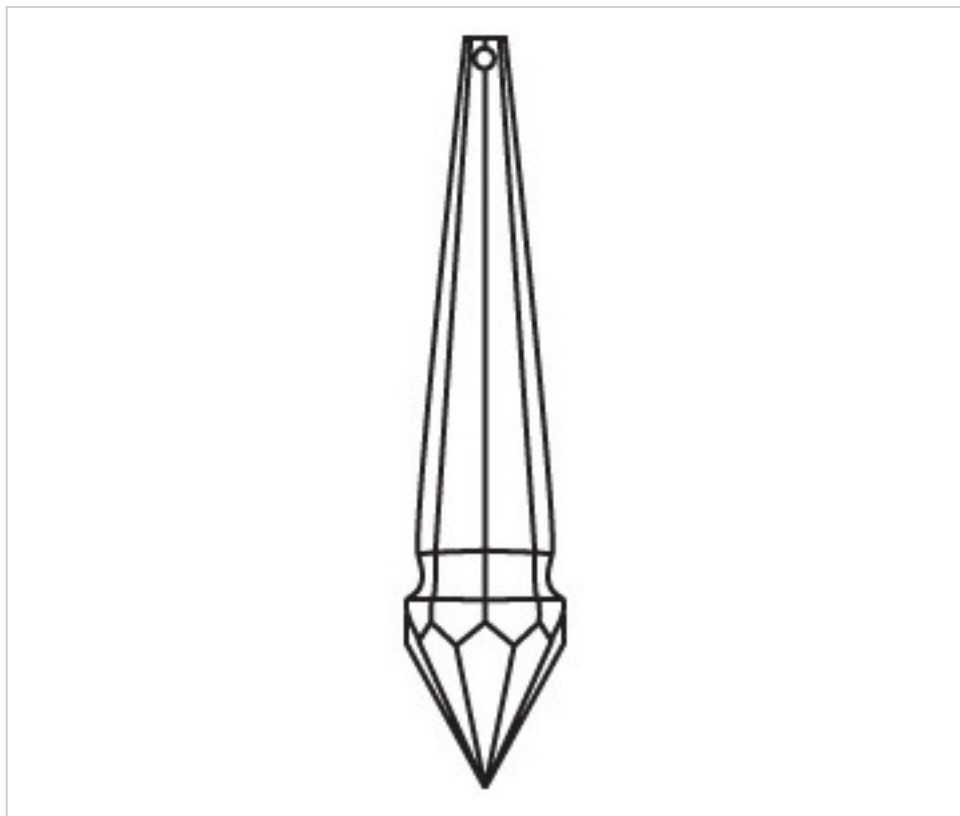

CRISTAL POUR LAMPES > SCHOLER CRYSTAL AUTRICHIEN > LIGNE SCHÖLER FANTASTIQUE
Prismes "Fantastic"

D922690

Prisme 3226/100x20mm

22 d'écrite;c. 2024

PRIX

| | Lot | Prix sans TVA |
|---------------|-----|---------------|
| Pedido mínimo | 60 | 4,13€ |

Suite à la page suivante >>

CRISTAL POUR LAMPES > SCHOLER CRYSTAL AUTRICHIEN > LIGNE SCHÖLER FANTASTIQUE
Prismes "Fantastic"

D922690

Prisme 3226/100x20mm

SPÉCIFICATIONS TECHNIQUES

Pesage: 26 Grammes

Conditionnement: Boîte 60 Unités

AUTRES CARACTÉRISTIQUES

Longueur (mm): 100

Largeur (mm): 20

Couleur: Transparent

DOCUMENTS

 [Prisme 3226/100x20mm](#)