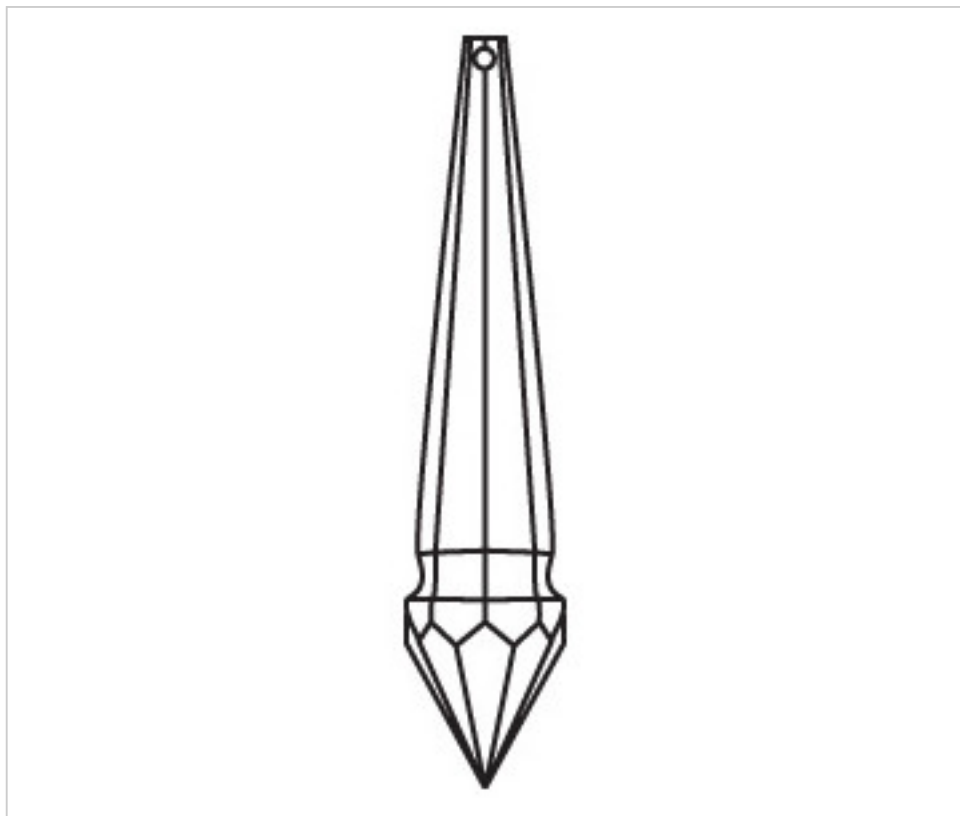

CRISTAL POUR LAMPES > SCHOLER CRYSTAL AUTRICHIEN > LIGNE SCHÖLER FANTASTIQUE  
Prismes "Fantastic"

D922690

Prisme 3226/100x20mm

5 avril 2025

## PRIX

	Lot	Prix sans TVA
Pedido mínimo	60	4,52€

Suite à la page suivante >>

CRISTAL POUR LAMPES > SCHOLER CRYSTAL AUTRICHIEN > LIGNE SCHÖLER FANTASTIQUE  
Prismes "Fantastic"

D922690

Prisme 3226/100x20mm

## AUTRES CARACTÉRISTIQUES

---

Longueur (mm): 100

Largeur (mm): 20

Couleur: Transparent