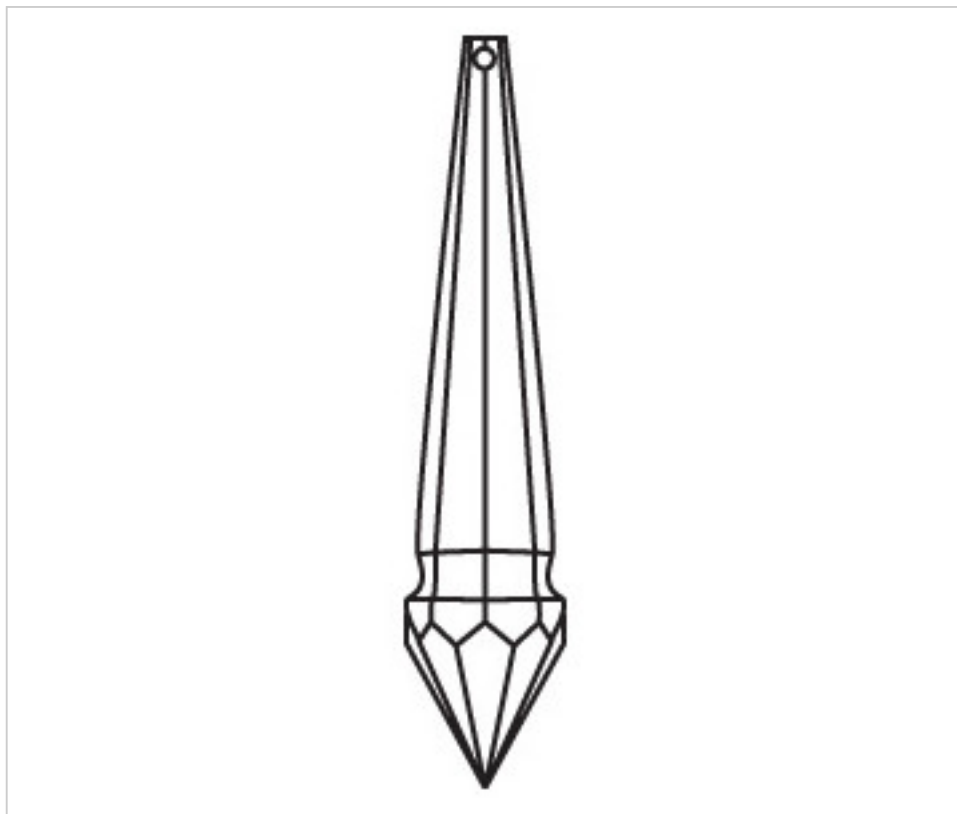

CRISTAL POUR LAMPES > SCHOLER CRYSTAL AUTRICHIEN > LIGNE SCHÖLER FANTASTIQUE
Prismes "Fantastic"

D922690

Prisme 3226/100x20mm

21 nov. 2024

PRIX

	Lot	Prix sans TVA
Pedido mínimo	60	4,13€

Suite à la page suivante >>

CRISTAL POUR LAMPES > SCHOLER CRYSTAL AUTRICHIEN > LIGNE SCHÖLER FANTASTIQUE
Prismes "Fantastic"

D922690

Prisme 3226/100x20mm

SPÉCIFICATIONS TECHNIQUES

Pesage: 26 Grammes

Conditionnement: Boîte 60 Unités

AUTRES CARACTÉRISTIQUES

Longueur (mm): 100

Largeur (mm): 20

Couleur: Transparent

DOCUMENTS

 [Prisme 3226/100x20mm](#)