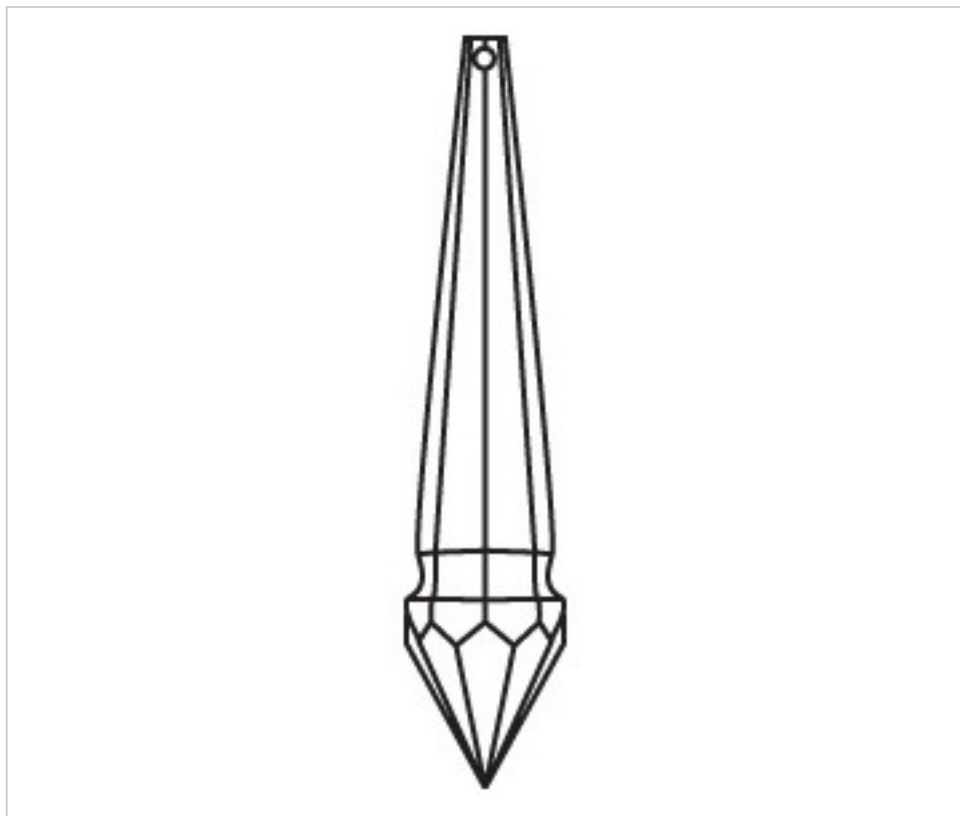

CRISTAL POUR LAMPES > SCHOLER CRYSTAL AUTRICHIEN > LIGNE SCHÖLER FANTASTIQUE
Prismes "Fantastic"

D92269V

Prisme 3226/100x20mm Emeraude

22 déc. 2024

PRIX

	Lot	Prix sans TVA
	1	12,16€
	15	9,71€
	60	8,48€

Suite à la page suivante >>

CRISTAL POUR LAMPES > SCHOLER CRYSTAL AUTRICHIEN > LIGNE SCHÖLER FANTASTIQUE
Prismes "Fantastic"

D92269V

Prisme 3226/100x20mm Emeraude

SPÉCIFICATIONS TECHNIQUES

Pesage: 31 Grammes

Conditionnement: Boîte 60 Unités

AUTRES CARACTÉRISTIQUES

Longueur (mm): 100

Largeur (mm): 20

Couleur: Emeraude

DOCUMENTS

 [Prisme 3226/100x20mm Emeraude](#)