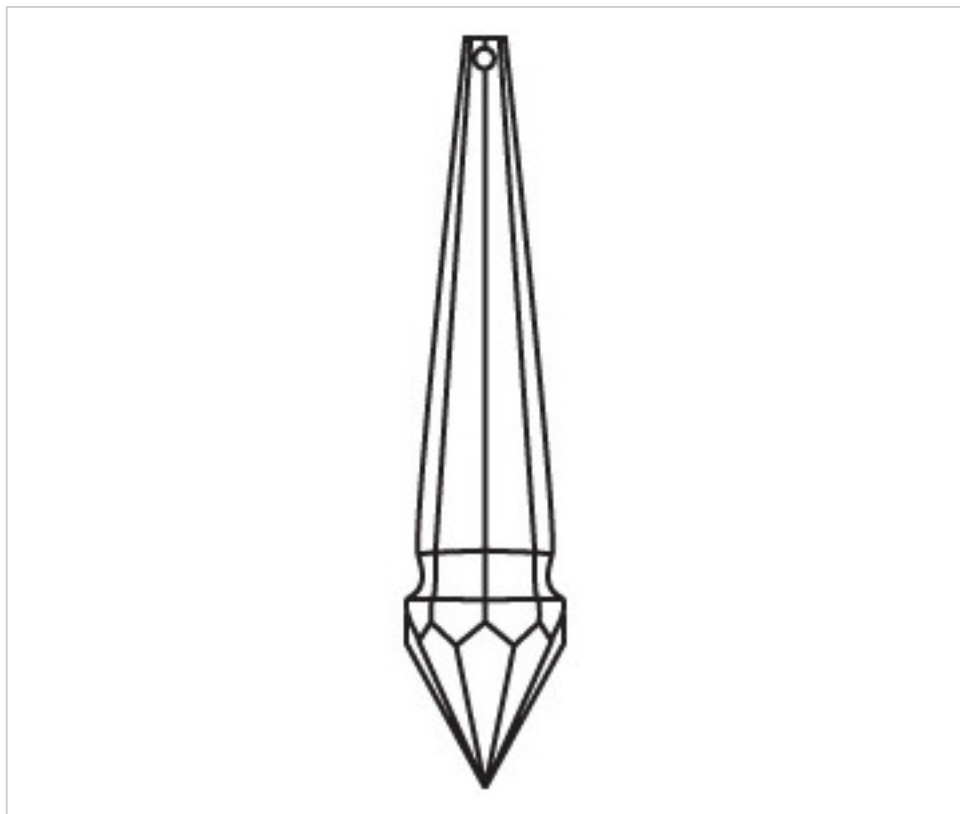

D92269P

Prisme 3226/100x20mm rosé

5 avril 2025

PRIX

	Lot	Prix sans TVA
	1	13,31€
	15	10,63€
	60	9,28€

Suite à la page suivante >>

CRISTAL POUR LAMPES > SCHOLER CRYSTAL AUTRICHIEN > LIGNE SCHÖLER FANTASTIQUE
Prismes "Fantastic"

D92269P

Prisme 3226/100x20mm rosé

SPÉCIFICATIONS TECHNIQUES

Pesage: 28 Grammes

Conditionnement: Boîte 60 Unités

AUTRES CARACTÉRISTIQUES

Longueur (mm): 100

Largeur (mm): 20

Couleur: Rosé

DOCUMENTS

 [Prisme 3226/100x20mm rosé](#)