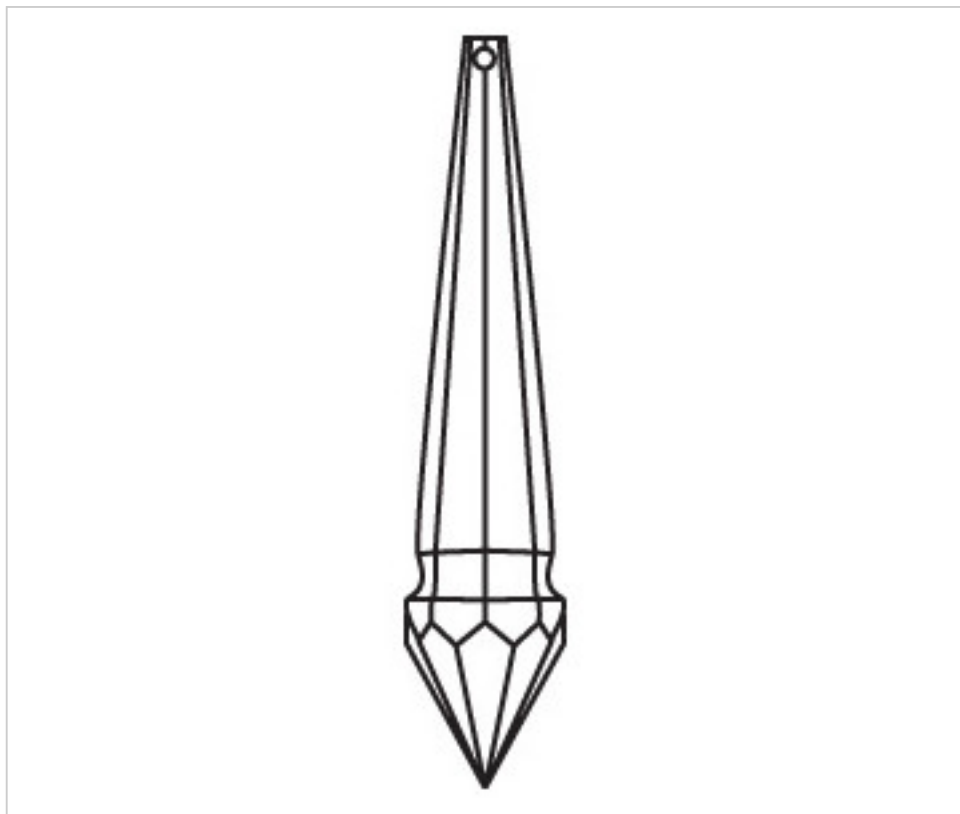

CRISTAL POUR LAMPES > SCHOLER CRYSTAL AUTRICHIEN > LIGNE SCHÖLER FANTASTIQUE
Prismes "Fantastic"

D92269Z

Prisme 3226/100x20mm Saphir

5 avril 2025

PRIX

Lot	Prix sans TVA
1	13,31€
15	10,63€
60	9,28€

Suite à la page suivante >>

CRISTAL POUR LAMPES > SCHOLER CRYSTAL AUTRICHIEN > LIGNE SCHÖLER FANTASTIQUE
Prismes "Fantastic"

D92269Z

Prisme 3226/100x20mm Saphir

SPÉCIFICATIONS TECHNIQUES

Pesage: 28 Grammes

Conditionnement: Boîte 60 Unités

AUTRES CARACTÉRISTIQUES

Longueur (mm): 100

Largeur (mm): 20

Couleur: Saphir

DOCUMENTS

 [Prisme 3226/100x20mm Saphir](#)