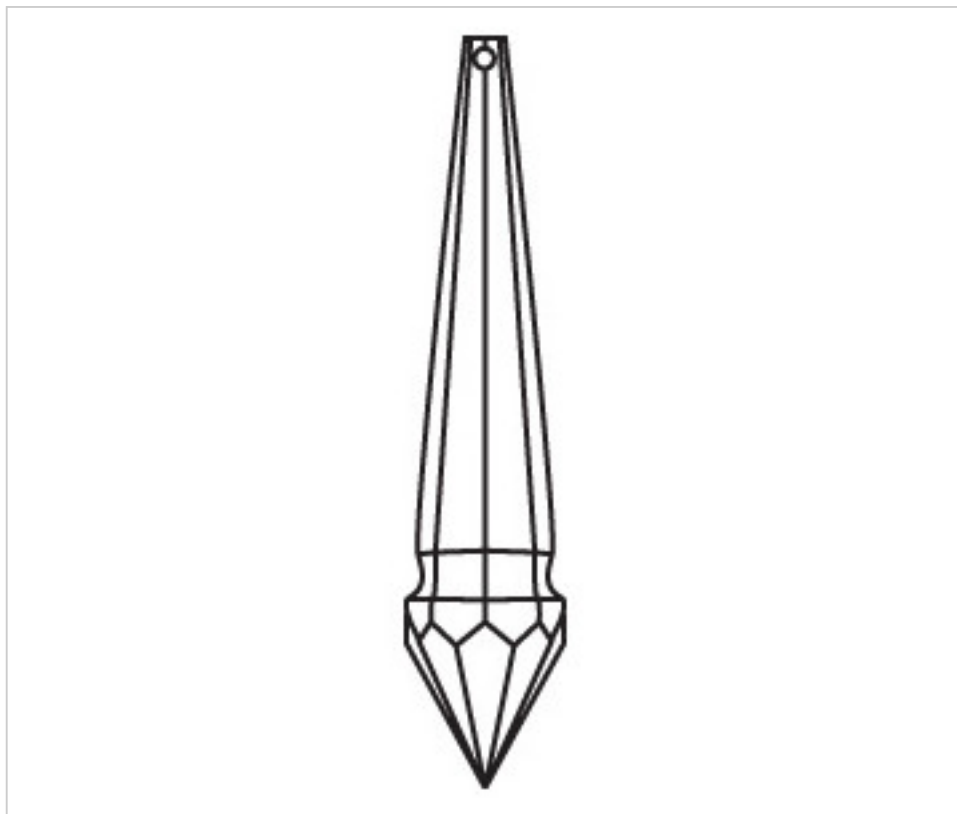

CRISTAL POUR LAMPES > SCHOLER CRYSTAL AUTRICHIEN > LIGNE SCHÖLER FANTASTIQUE  
Prismes "Fantastic"

D92269Z

Prisme 3226/100x20mm Saphir

22 f&eacute;vr. 2025

**PRIX**

	Lot	Prix sans TVA
	1	13,31€
	15	10,63€
	60	9,28€

Suite à la page suivante >>

CRISTAL POUR LAMPES > SCHOLER CRYSTAL AUTRICHIEN > LIGNE SCHÖLER FANTASTIQUE  
Prismes "Fantastic"

D92269Z

Prisme 3226/100x20mm Saphir

## AUTRES CARACTÉRISTIQUES

---

Longueur (mm): 100

Largeur (mm): 20

Couleur: Saphir

## DOCUMENTS

---

 [Prisme 3226/100x20mm Saphir](#)