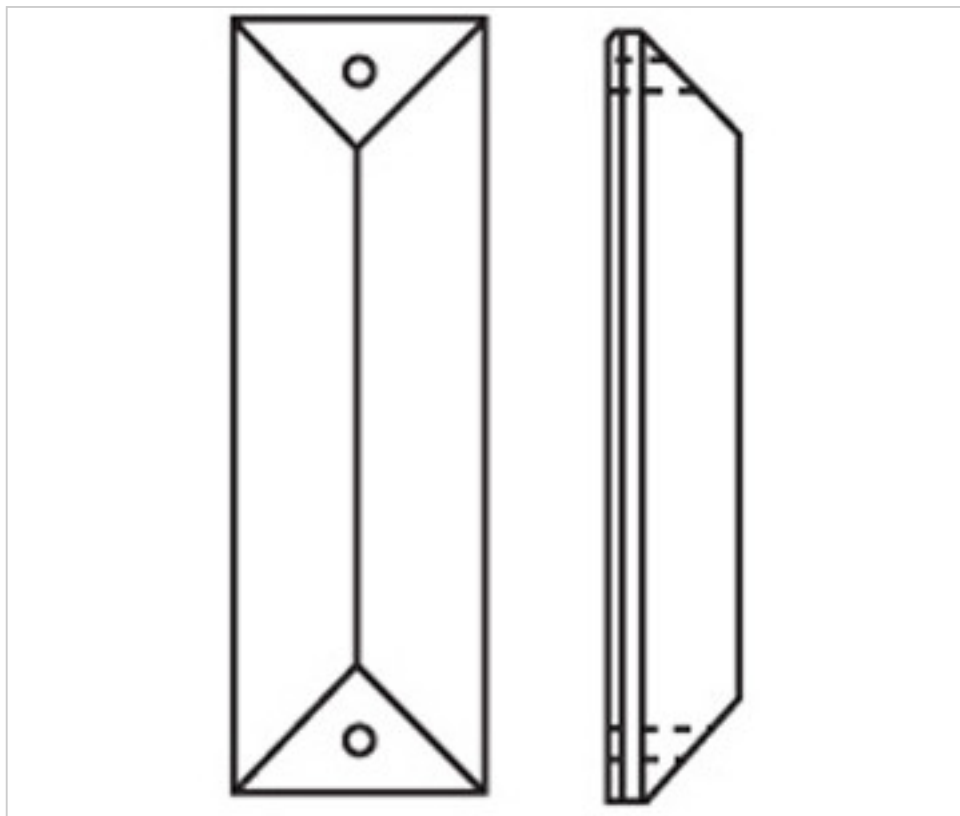

CRISTAL POUR LAMPES > SCHOLER CRYSTAL AUTRICHIEN > LIGNE SCHÖLER FANTASTIQUE  
Rallonges "Fantastic"

D927097

Prisme 3270/200x22mm 2 trous

22 d'écrite;c. 2024

## PRIX

	Lot	Prix sans TVA
Pedido mínimo	16	9,83€

Suite à la page suivante >>

CRISTAL POUR LAMPES > SCHOLER CRYSTAL AUTRICHIEN > LIGNE SCHÖLER FANTASTIQUE  
Rallonges "Fantastic"

D927097

Prisme 3270/200x22mm 2 trous

## AUTRES CARACTÉRISTIQUES

---

Longueur (mm): 200

Largeur (mm): 22

Couleur: Transparent

## DOCUMENTS

---

 [Prisme 3270/200x22mm 2 trous](#)