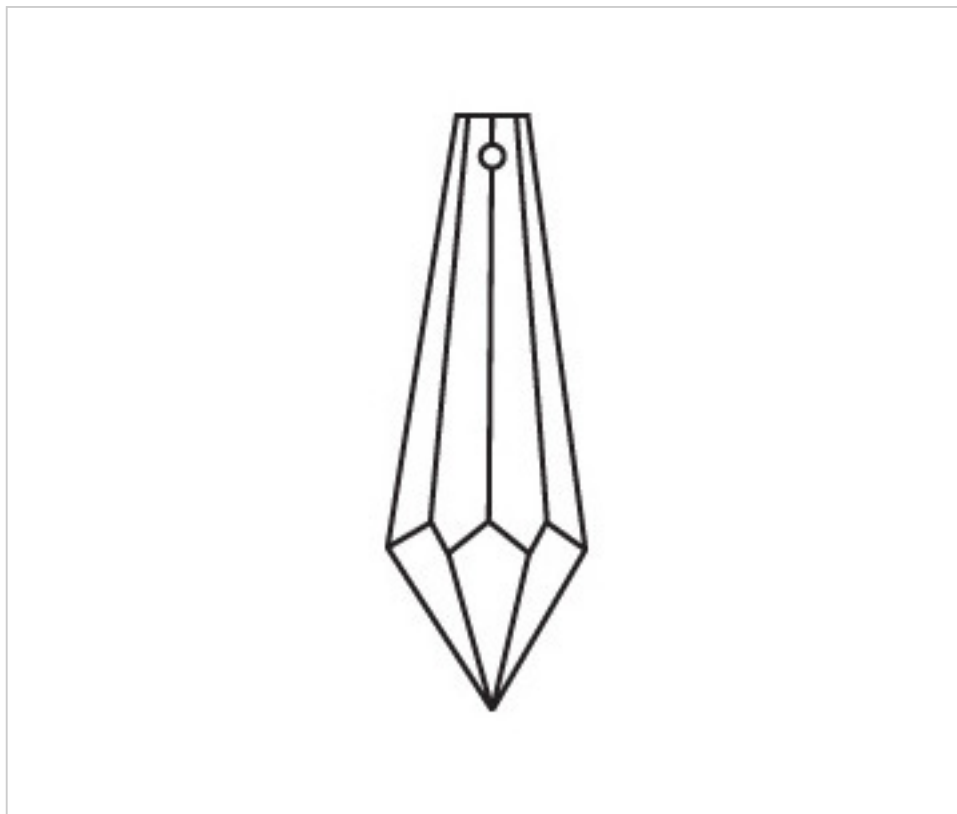

**A62053R**

**Prisme 4016/38x14mm (ex 3011) rubis**

27 sept. 2024

**PRIX**

	Lot	Prix sans TVA
	1	1,61€
	60	1,08€
	360	0,94€

Suite à la page suivante >>

CRISTAL POUR LAMPES > SCHOLER CRYSTAL AUTRICHIEN > LIGNE SCHÖLER LISSE  
Prismes lisses

**A62053R**

**Prisme 4016/38x14mm (ex 3011) rubis**

## AUTRES CARACTÉRISTIQUES

---

Longueur (mm): 38

Largeur (mm): 14

Couleur: Rubis