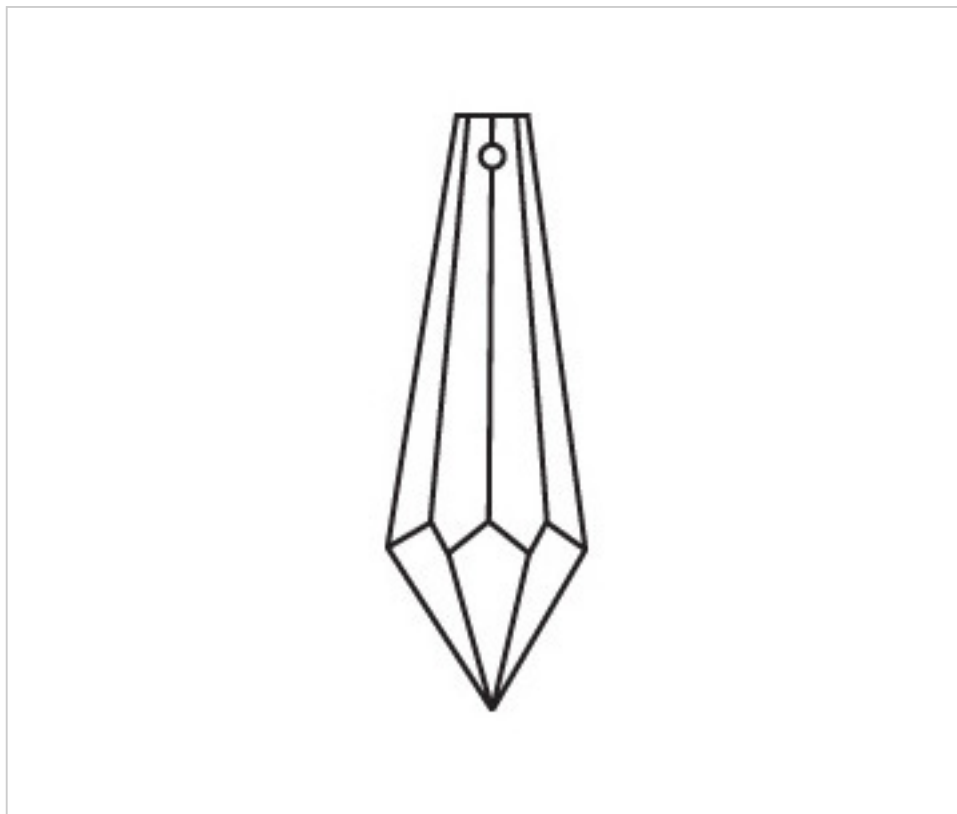

A62053Z

Prisme 4016/38x14mm (ex 3011) saphir

27 sept. 2024

PRIX

	Lot	Prix sans TVA
	1	1,61€
	60	1,08€
	360	0,94€

Suite à la page suivante >>

CRISTAL POUR LAMPES > SCHOLER CRYSTAL AUTRICHIEN > LIGNE SCHÖLER LISSE
Prismes lisses

A62053Z

Prisme 4016/38x14mm (ex 3011) saphir

SPÉCIFICATIONS TECHNIQUES

Pesage: 7 Grammes

Conditionnement: Boîte 360 Unités

AUTRES CARACTÉRISTIQUES

Longueur (mm): 38

Largeur (mm): 14

Couleur: Saphir

DOCUMENTS

 [Prisme 4016/38x14mm \(ex 3011\) saphir](#)