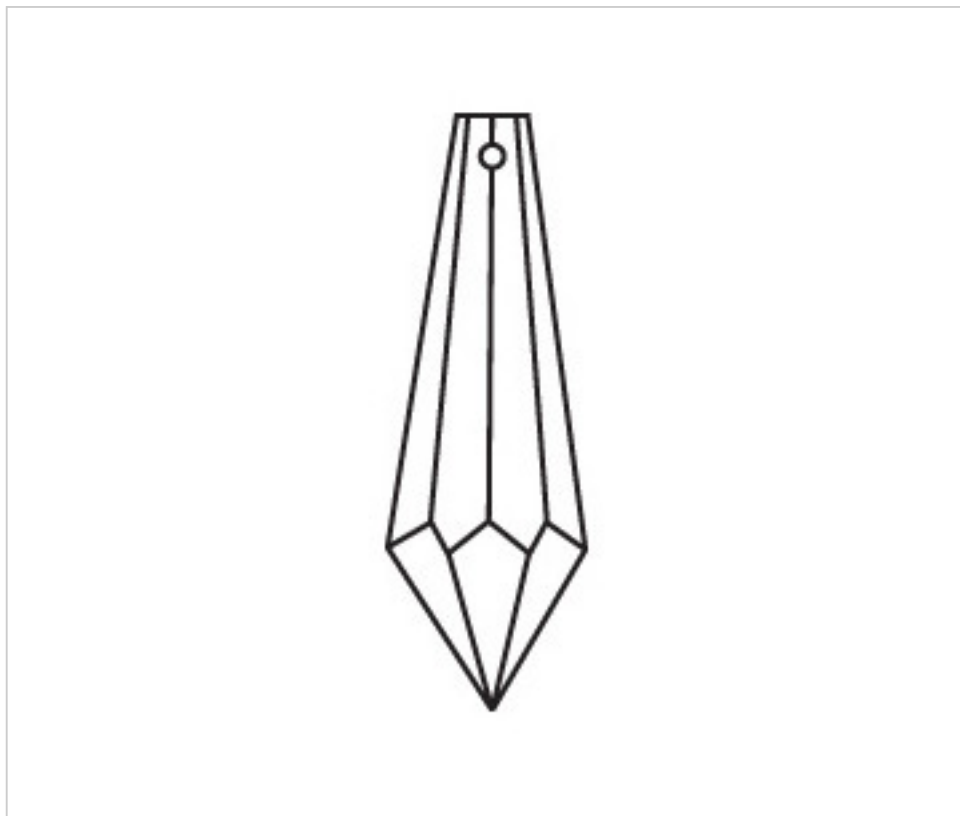

**A62053Z**

**Prisme 4016/38x14mm (ex 3011) saphir**

5 avril 2025

**PRIX**

	Lot	Prix sans TVA
	1	1,77€
	60	1,18€
	360	1,03€

Suite à la page suivante >>

CRISTAL POUR LAMPES > SCHOLER CRYSTAL AUTRICHIEN > LIGNE SCHÖLER LISSE  
Prismes lisses

**A62053Z**

**Prisme 4016/38x14mm (ex 3011) saphir**

## AUTRES CARACTÉRISTIQUES

---

Longueur (mm): 38

Largeur (mm): 14

Couleur: Saphir