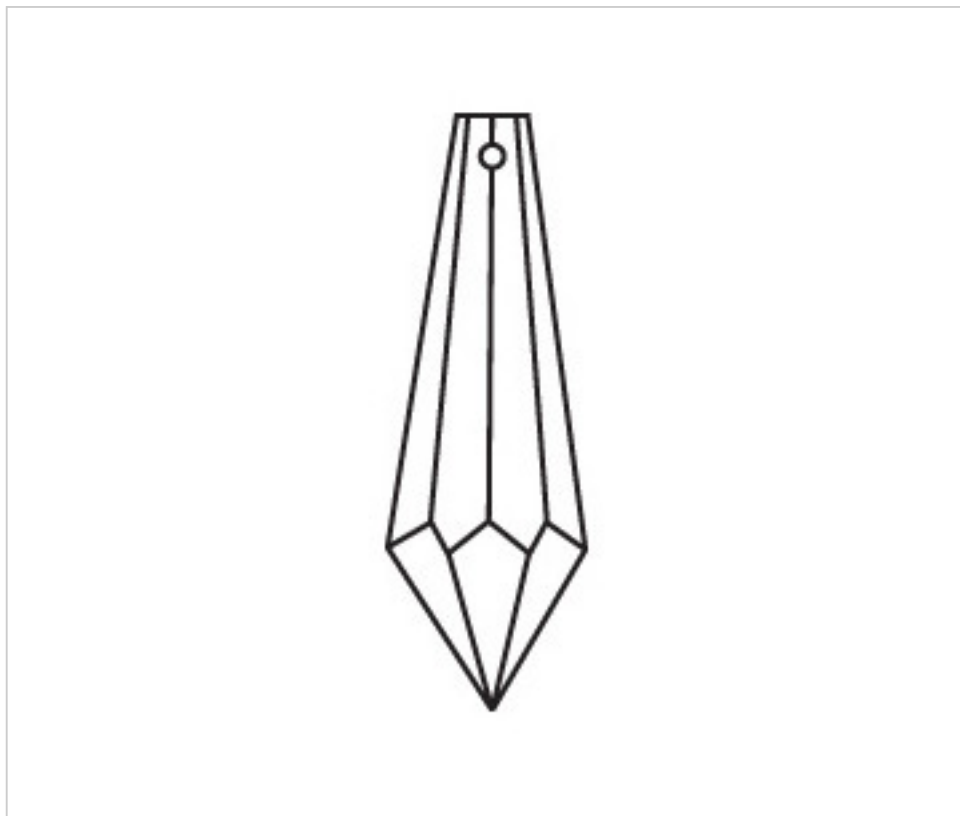

A62053Z

Prisme 4016/38x14mm (ex 3011) saphir

4 déc. 2024

PRIX

	Lot	Prix sans TVA
	1	1,61€
	60	1,08€
	360	0,94€

Suite à la page suivante >>

CRISTAL POUR LAMPES > SCHOLER CRYSTAL AUTRICHIEN > LIGNE SCHÖLER LISSE
Prismes lisses

A62053Z

Prisme 4016/38x14mm (ex 3011) saphir

SPÉCIFICATIONS TECHNIQUES

Pesage: 7 Grammes

Conditionnement: Boîte 360 Unités

AUTRES CARACTÉRISTIQUES

Longueur (mm): 38

Largeur (mm): 14

Couleur: Saphir

DOCUMENTS

 [Prisme 4016/38x14mm \(ex 3011\) saphir](#)