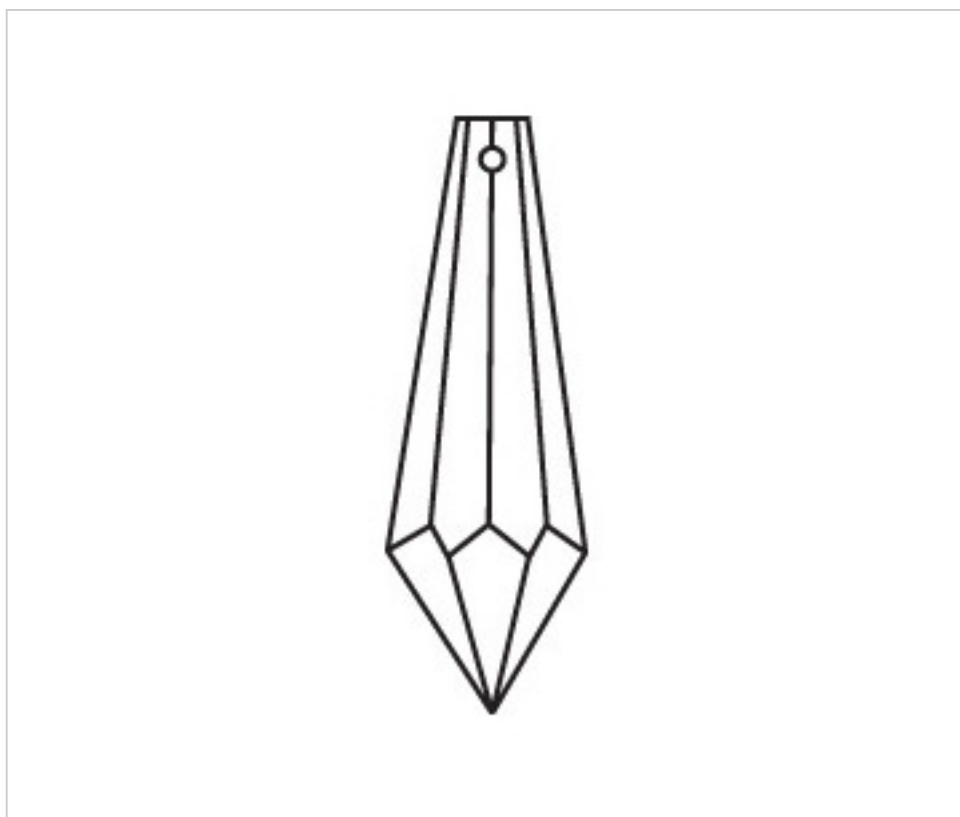

A62056R

Prisme 4016/63x16mm (ex 3011) rubis

27 sept. 2024

PRIX

	Lot	Prix sans TVA
	1	4,00€
	16	2,68€
	80	2,31€

Suite à la page suivante >>

CRISTAL POUR LAMPES > SCHOLER CRYSTAL AUTRICHIEN > LIGNE SCHÖLER LISSE
Prismes lisses

A62056R

Prisme 4016/63x16mm (ex 3011) rubis

SPÉCIFICATIONS TECHNIQUES

Pesage: 10 Grammes

Conditionnement: Boîte 80 Unités

AUTRES CARACTÉRISTIQUES

Longueur (mm): 63

Largeur (mm): 16