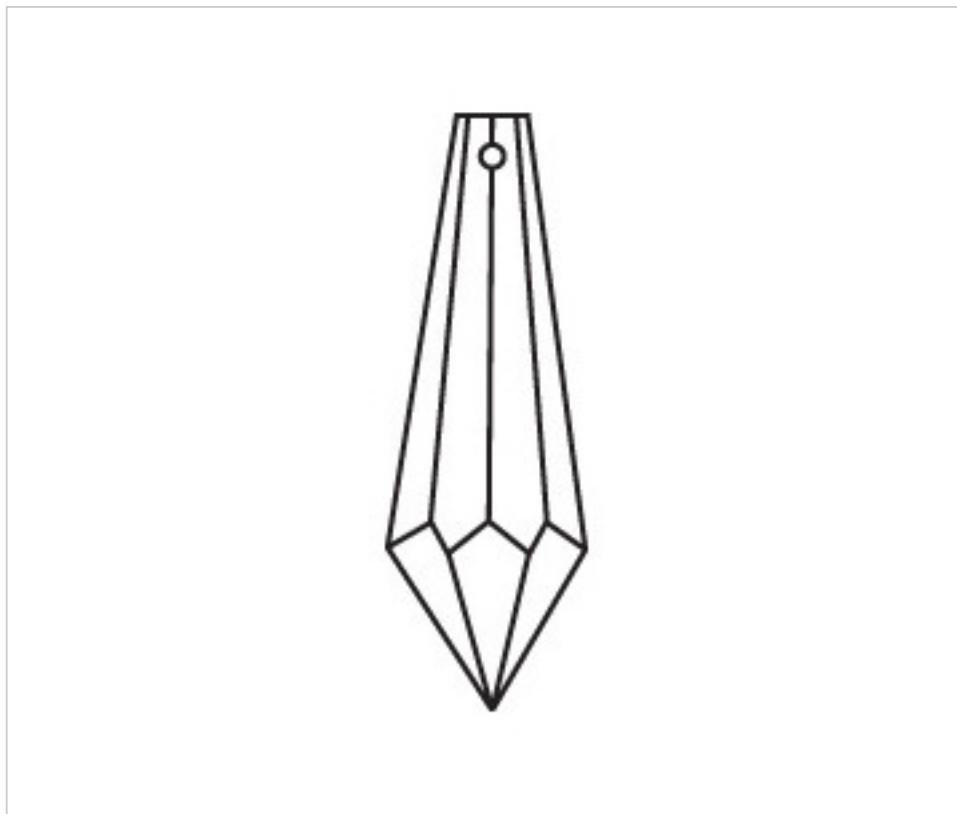

A62056Z

Prisme 4016/63x16mm (ex 3011) saphir

27 sept. 2024

PRIX

	Lot	Prix sans TVA
	1	4,00€
	16	2,68€
	80	2,31€

Suite à la page suivante >>

CRISTAL POUR LAMPES > SCHOLER CRYSTAL AUTRICHIEN > LIGNE SCHÖLER LISSE
Prismes lisses

A62056Z

Prisme 4016/63x16mm (ex 3011) saphir

SPÉCIFICATIONS TECHNIQUES

Pesage: 10 Grammes

Conditionnement: Boîte 80 Unités

AUTRES CARACTÉRISTIQUES

Longueur (mm): 63

Largeur (mm): 16

Couleur: Saphir

DOCUMENTS

 [Prisme 4016/63x16mm \(ex 3011\) saphir](#)