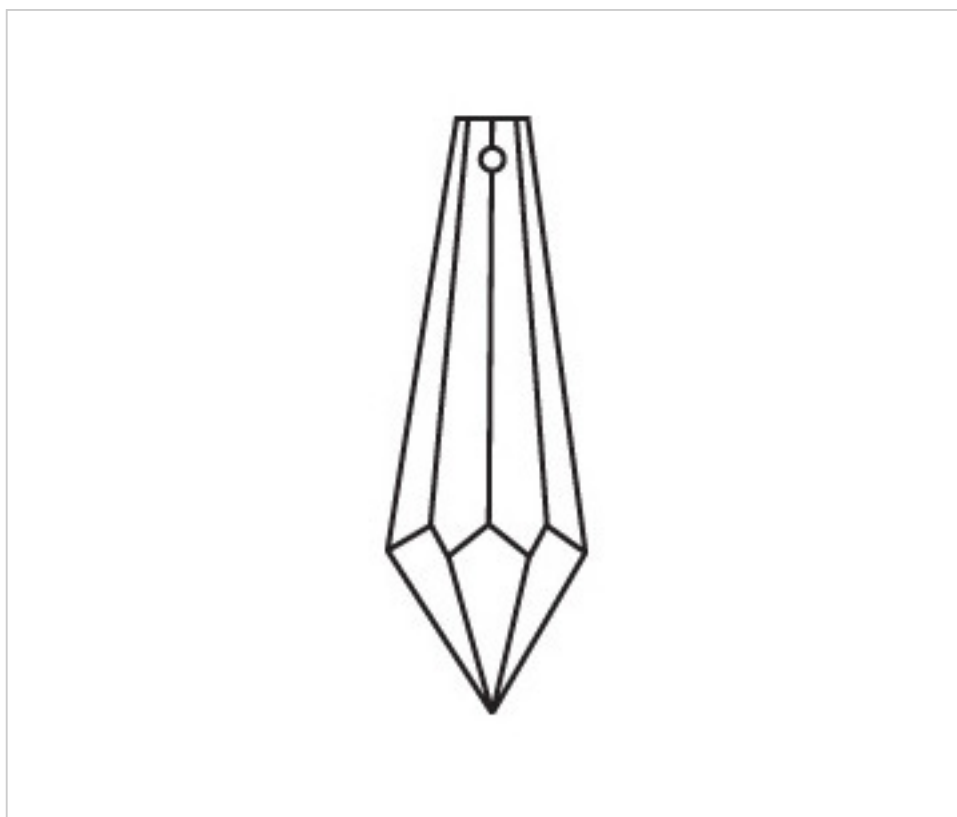

**A620576**

**Prisme 4016/76x18mm (ex 3011)**

21 nov. 2024

## PRIX

Lot	Prix sans TVA
1	2,67€
14	1,76€
70	1,56€

Suite à la page suivante >>

CRISTAL POUR LAMPES > SCHOLER CRYSTAL AUTRICHIEN > LIGNE SCHÖLER LISSE  
Prismes lisses

**A620576**

**Prisme 4016/76x18mm (ex 3011)**

## AUTRES CARACTÉRISTIQUES

---

Longueur (mm): 76

Largeur (mm): 17

Couleur: Transparent