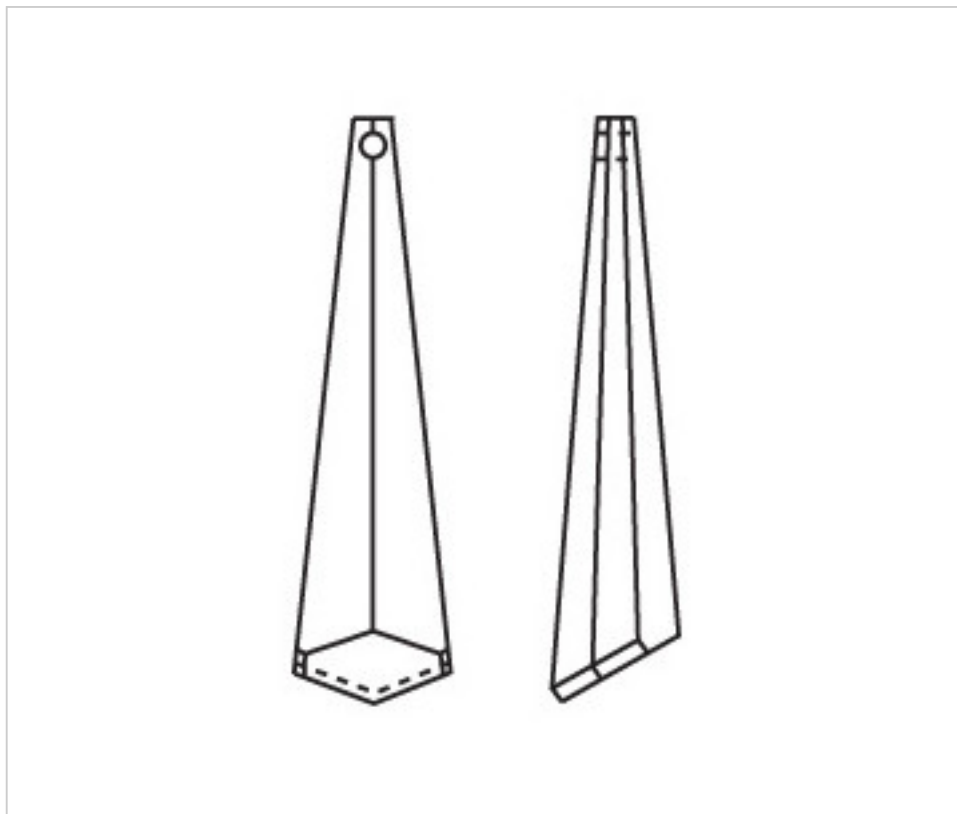

A622563

Prisme 4031/63x16mm (ex 3051)

27 sept. 2024

PRIX

Lot	Prix sans TVA
1	1,85€
16	1,24€
128	1,05€

Suite à la page suivante >>

CRISTAL POUR LAMPES > SCHOLER CRYSTAL AUTRICHIEN > LIGNE SCHÖLER LISSE
Prismes lisses

A622563

Prisme 4031/63x16mm (ex 3051)

SPÉCIFICATIONS TECHNIQUES

Pesage: 8 Grammes

Conditionnement: Boîte 128 Unités

AUTRES CARACTÉRISTIQUES

Longueur (mm): 63

Largeur (mm): 16