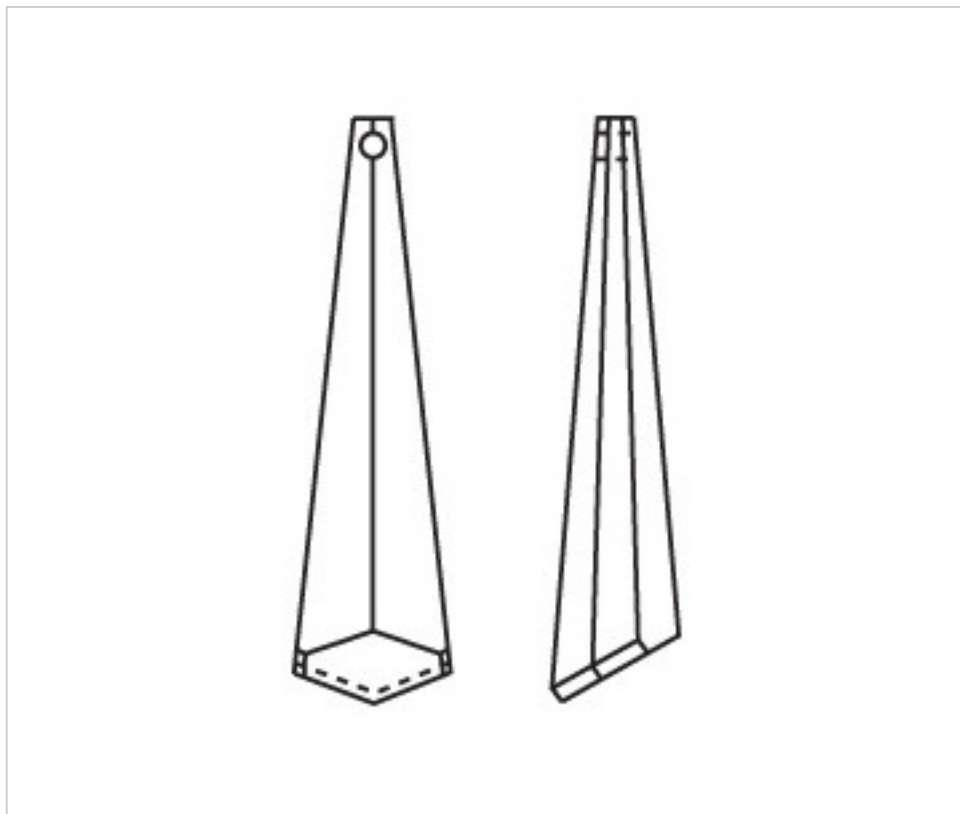

**A622563**

**Prisme 4031/63x16mm (ex 3051)**

22 d&eacute;c. 2024

## PRIX

	Lot	Prix sans TVA
	1	1,85€
	16	1,24€
	128	1,05€

Suite à la page suivante >>

CRISTAL POUR LAMPES > SCHOLER CRYSTAL AUTRICHIEN > LIGNE SCHÖLER LISSE  
Prismes lisses

**A622563**

**Prisme 4031/63x16mm (ex 3051)**

## AUTRES CARACTÉRISTIQUES

---

Longueur (mm): 63

Largeur (mm): 16

Couleur: Transparent