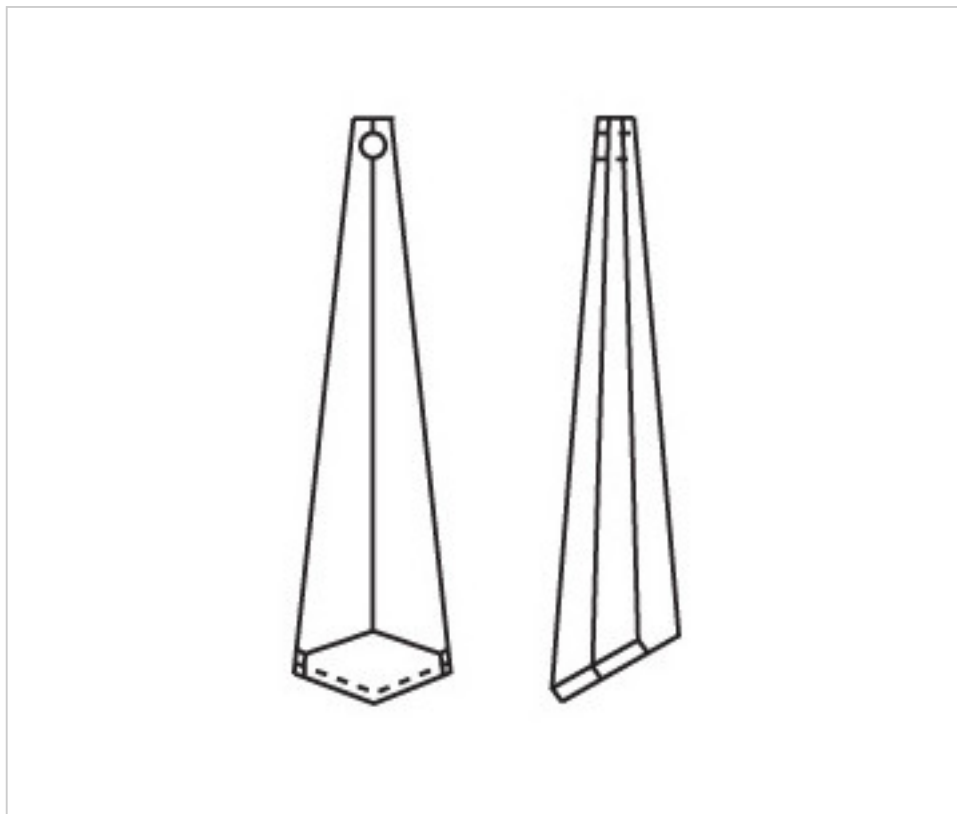

A622563

Prisme 4031/63x16mm (ex 3051)

4 avril 2025

PRIX

	Lot	Prix sans TVA
Pedido mínimo	128	1,16€

Suite à la page suivante >>

CRISTAL POUR LAMPES > SCHOLER CRYSTAL AUTRICHIEN > LIGNE SCHÖLER LISSE
Prismes lisses

A622563

Prisme 4031/63x16mm (ex 3051)

SPÉCIFICATIONS TECHNIQUES

Pesage: 8 Grammes

Conditionnement: Boîte 128 Unités

AUTRES CARACTÉRISTIQUES

Longueur (mm): 63

Largeur (mm): 16