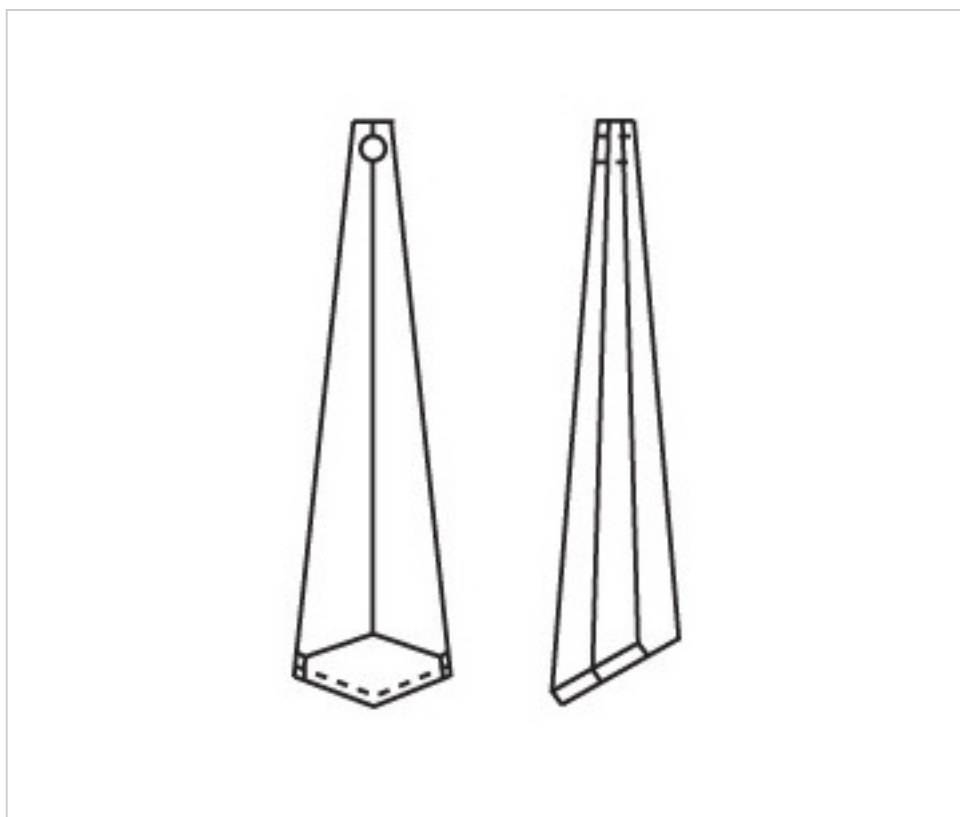

A62256T

Prisme 4031/63x16mm (ex 3051) cristal ambre

27 sept. 2024

PRIX

	Lot	Prix sans TVA
	1	3,22€
	16	2,16€
	128	1,87€

Suite à la page suivante >>

CRISTAL POUR LAMPES > SCHOLER CRYSTAL AUTRICHIEN > LIGNE SCHÖLER LISSE
Prismes lisses

A62256T

Prisme 4031/63x16mm (ex 3051) cristal ambre

SPÉCIFICATIONS TECHNIQUES

Pesage: 8 Grammes

Conditionnement: Boîte 128 Unités

AUTRES CARACTÉRISTIQUES

Longueur (mm): 63

Largeur (mm): 16

Couleur: Ambre

DOCUMENTS

 [Prisme 4031/63x16mm \(ex 3051\) cristal ambre](#)