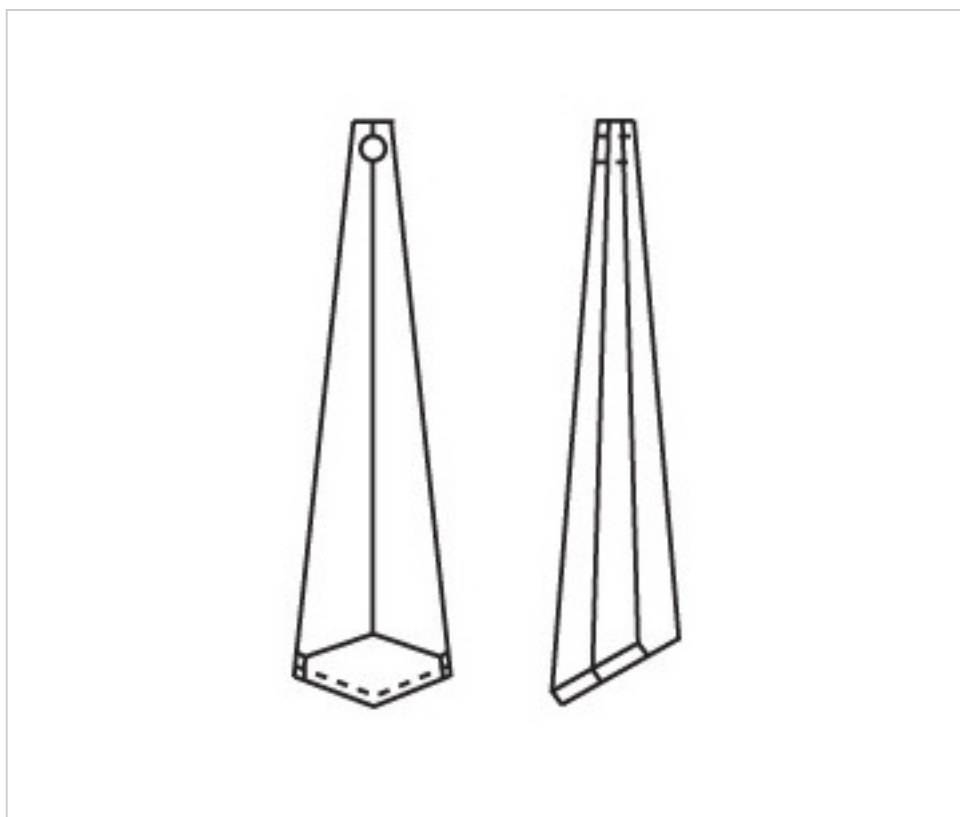

A62256T

Prisme 4031/63x16mm (ex 3051) cristal ambre

4 avril 2025

PRIX

	Lot	Prix sans TVA
	1	3,54€
	16	2,37€
	128	2,05€

Suite à la page suivante >>

CRISTAL POUR LAMPES > SCHOLER CRYSTAL AUTRICHIEN > LIGNE SCHÖLER LISSE
Prismes lisses

A62256T

Prisme 4031/63x16mm (ex 3051) cristal ambre

SPÉCIFICATIONS TECHNIQUES

Pesage: 8 Grammes

Conditionnement: Boîte 128 Unités

AUTRES CARACTÉRISTIQUES

Longueur (mm): 63

Largeur (mm): 16

Couleur: Ambre

DOCUMENTS

 [Prisme 4031/63x16mm \(ex 3051\) cristal ambre](#)