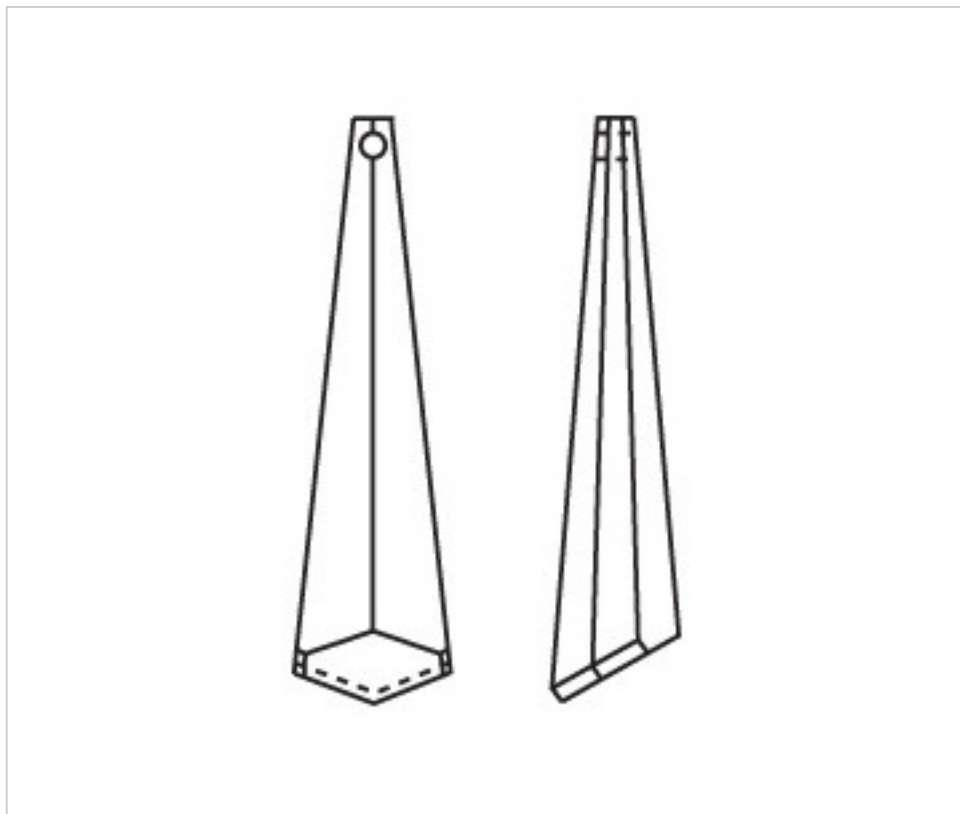

**A62256T**

**Prisme 4031/63x16mm (ex 3051) cristal ambre**

1 f&eacute;vr. 2025

## PRIX

Lot	Prix sans TVA
1	3,54€
16	2,37€
128	2,05€

Suite à la page suivante >>

CRISTAL POUR LAMPES > SCHOLER CRYSTAL AUTRICHIEN > LIGNE SCHÖLER LISSE  
Prismes lisses

**A62256T**

**Prisme 4031/63x16mm (ex 3051) cristal ambre**

## AUTRES CARACTÉRISTIQUES

---

Longueur (mm): 63

Largeur (mm): 16

Couleur: Ambre

## DOCUMENTS

---

 [Prisme 4031/63x16mm \(ex 3051\) cristal ambre](#)