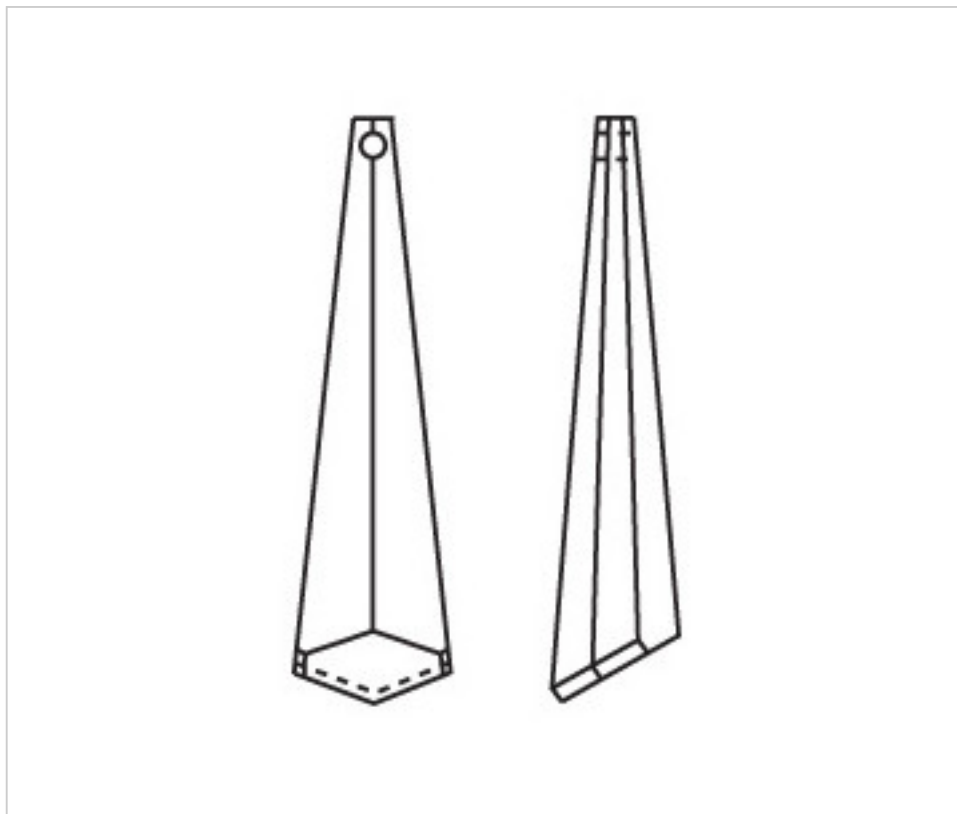

A62256Q

Prisme 4031/63x16mm (ex 3051) aigüe marine

27 sept. 2024

PRIX

	Lot	Prix sans TVA
	1	3,99€
	16	2,68€
	128	2,31€

Suite à la page suivante >>

CRISTAL POUR LAMPES > SCHOLER CRYSTAL AUTRICHIEN > LIGNE SCHÖLER LISSE
Prismes lisses

A62256Q

Prisme 4031/63x16mm (ex 3051) aigue marine

SPÉCIFICATIONS TECHNIQUES

Pesage: 8 Grammes

Conditionnement: Boîte 128 Unités

AUTRES CARACTÉRISTIQUES

Longueur (mm): 63

Largeur (mm): 16

Couleur: Aigue-marine

DOCUMENTS

 [Prisme 4031/63x16mm \(ex 3051\) aigue marine](#)