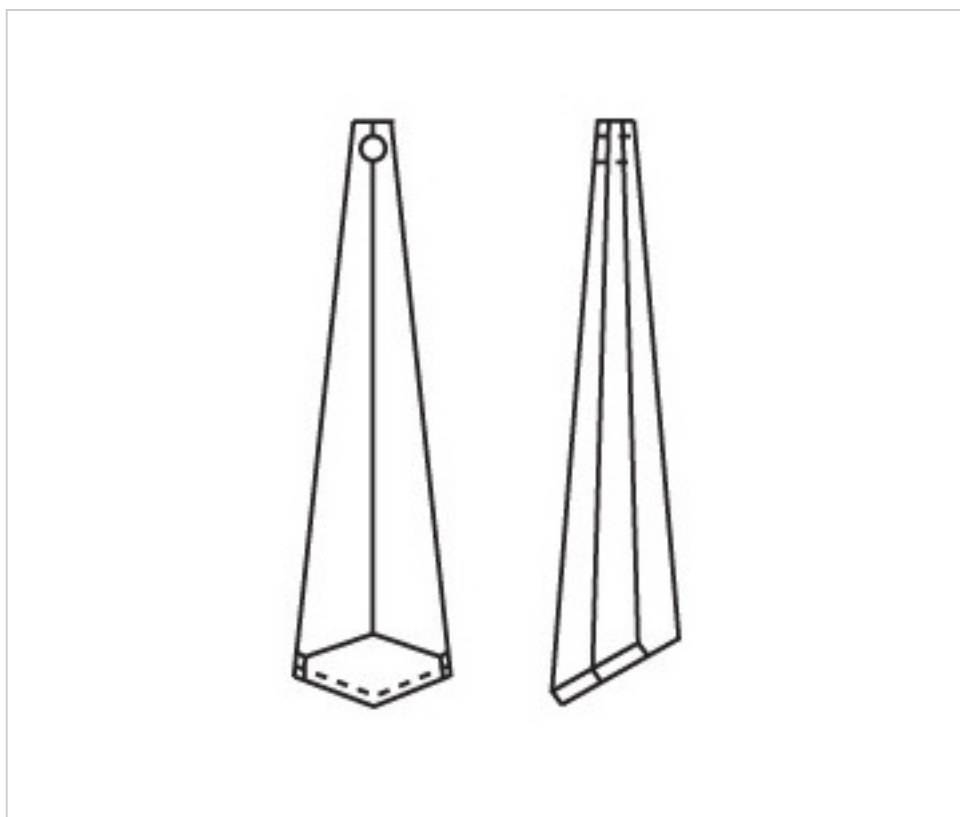

**A62256R**

**Prisme 4031/63x16mm (ex 3051) rubis**

4 d&eacute;c. 2024

## PRIX

Lot	Prix sans TVA
1	3,99€
16	2,68€
128	2,31€

Suite à la page suivante >>

CRISTAL POUR LAMPES > SCHOLER CRYSTAL AUTRICHIEN > LIGNE SCHÖLER LISSE  
Prismes lisses

**A62256R**

**Prisme 4031/63x16mm (ex 3051) rubis**

## AUTRES CARACTÉRISTIQUES

---

Longueur (mm): 63

Largeur (mm): 16

Couleur: Rubis