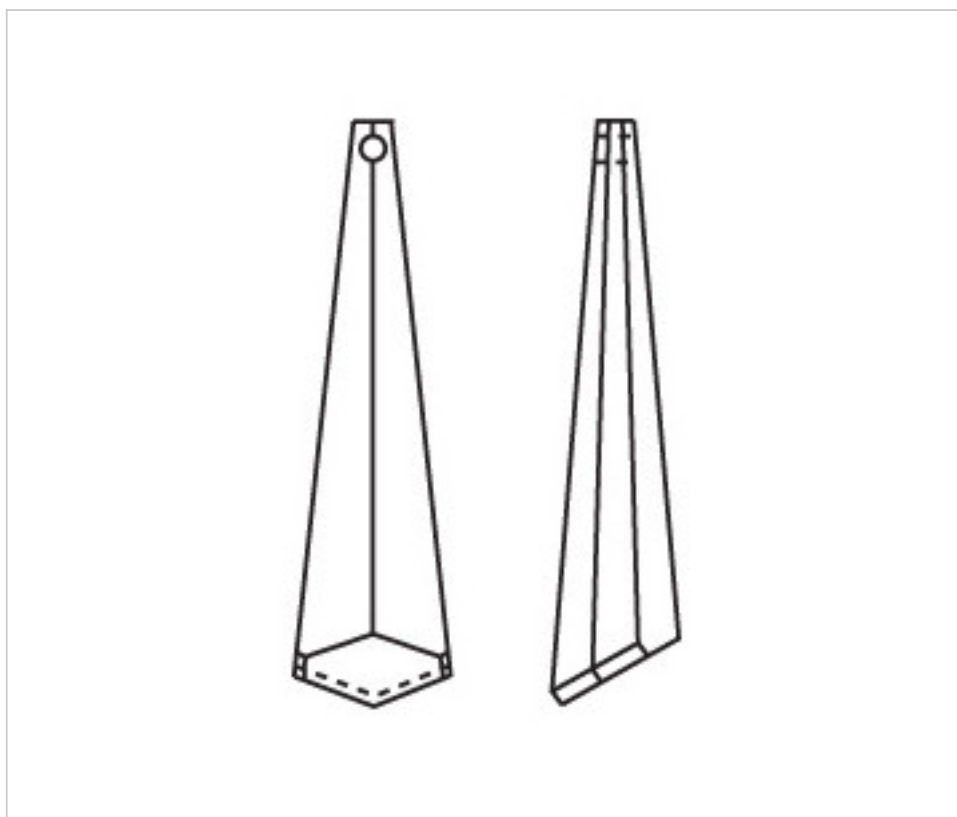

A62256R

Prisme 4031/63x16mm (ex 3051) rubis

27 sept. 2024

PRIX

Lot	Prix sans TVA
1	3,99€
16	2,68€
128	2,31€

Suite à la page suivante >>

CRISTAL POUR LAMPES > SCHOLER CRYSTAL AUTRICHIEN > LIGNE SCHÖLER LISSE
Prismes lisses

A62256R

Prisme 4031/63x16mm (ex 3051) rubis

SPÉCIFICATIONS TECHNIQUES

Pesage: 8 Grammes

Conditionnement: Boîte 128 Unités

AUTRES CARACTÉRISTIQUES

Longueur (mm): 63

Largeur (mm): 16

Couleur: Rubis

DOCUMENTS

 [Prisme 4031/63x16mm \(ex 3051\) rubis](#)