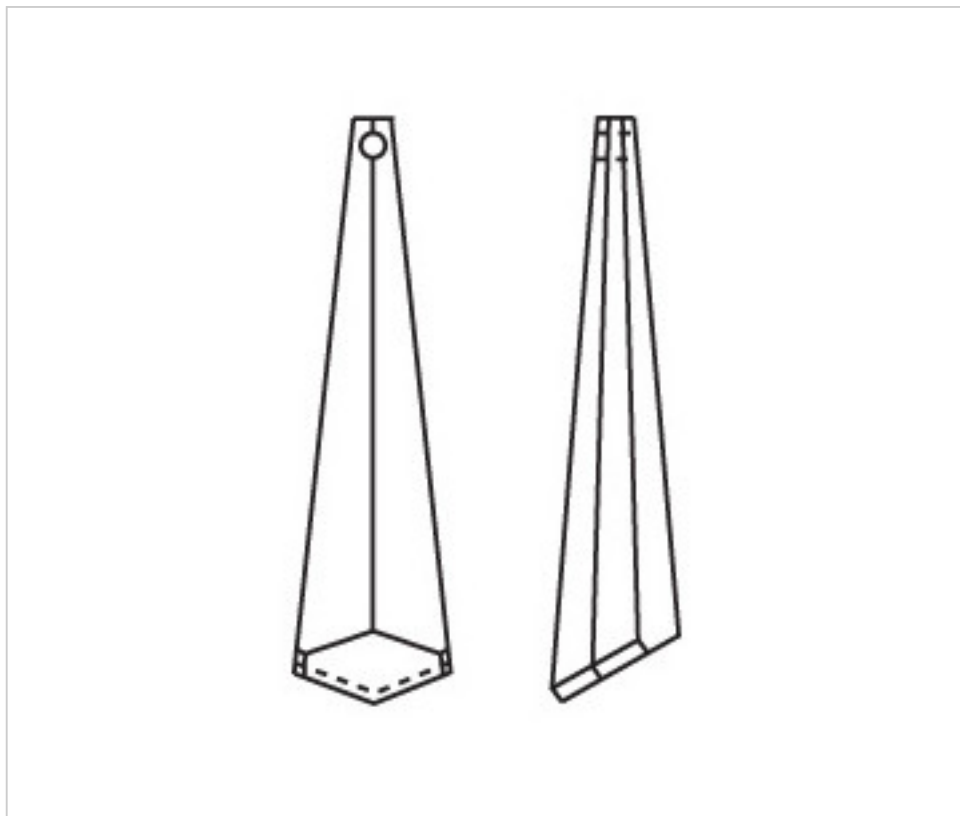

A62256R

Prisme 4031/63x16mm (ex 3051) rubis

1 pièce;vr. 2025

PRIX

Lot	Prix sans TVA
1	4,37€
16	2,94€
128	2,54€

Suite à la page suivante >>

CRISTAL POUR LAMPES > SCHOLER CRYSTAL AUTRICHIEN > LIGNE SCHÖLER LISSE
Prismes lisses

A62256R

Prisme 4031/63x16mm (ex 3051) rubis

SPÉCIFICATIONS TECHNIQUES

Pesage: 8 Grammes

Conditionnement: Boîte 128 Unités

AUTRES CARACTÉRISTIQUES

Longueur (mm): 63

Largeur (mm): 16

Couleur: Rubis

DOCUMENTS

 [Prisme 4031/63x16mm \(ex 3051\) rubis](#)