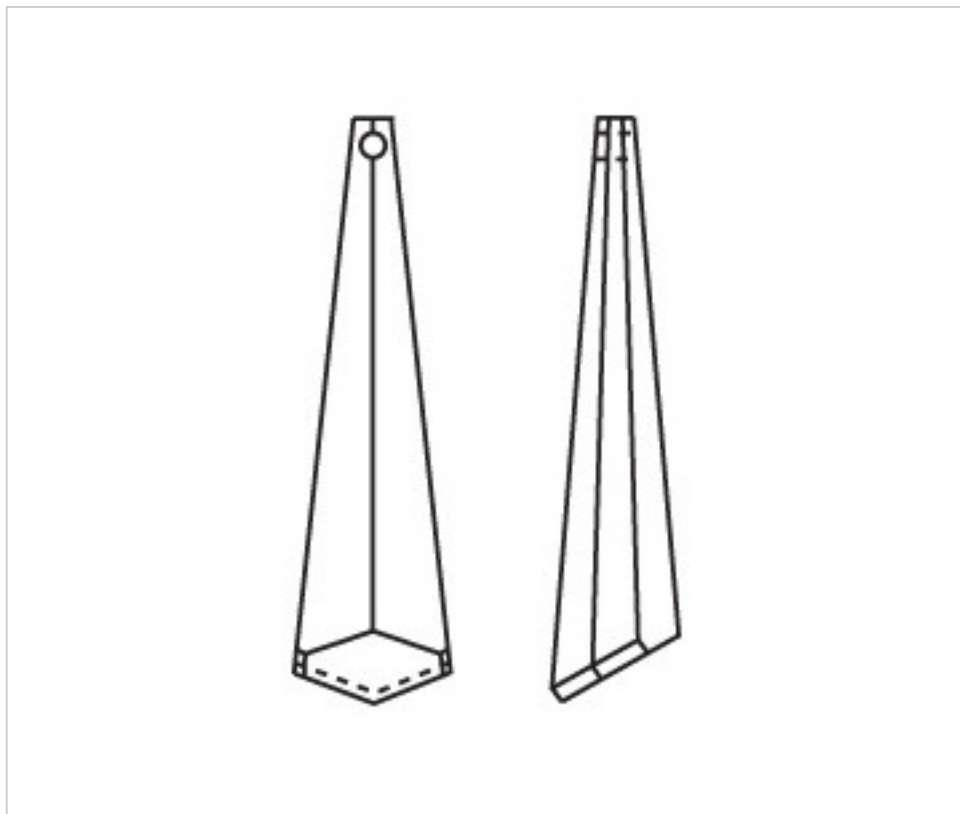

A62256Z

Prisme 4031/63x16mm (ex 3051) saphir

22 févr. 2025

PRIX

	Lot	Prix sans TVA
	1	4,37€
	16	2,94€
	128	2,54€

Suite à la page suivante >>

CRISTAL POUR LAMPES > SCHOLER CRYSTAL AUTRICHIEN > LIGNE SCHÖLER LISSE
Prismes lisses

A62256Z

Prisme 4031/63x16mm (ex 3051) saphir

SPÉCIFICATIONS TECHNIQUES

Pesage: 8 Grammes

Conditionnement: Boîte 128 Unités

AUTRES CARACTÉRISTIQUES

Longueur (mm): 63

Largeur (mm): 16

Couleur: Saphir

DOCUMENTS

 [Prisme 4031/63x16mm \(ex 3051\) saphir](#)