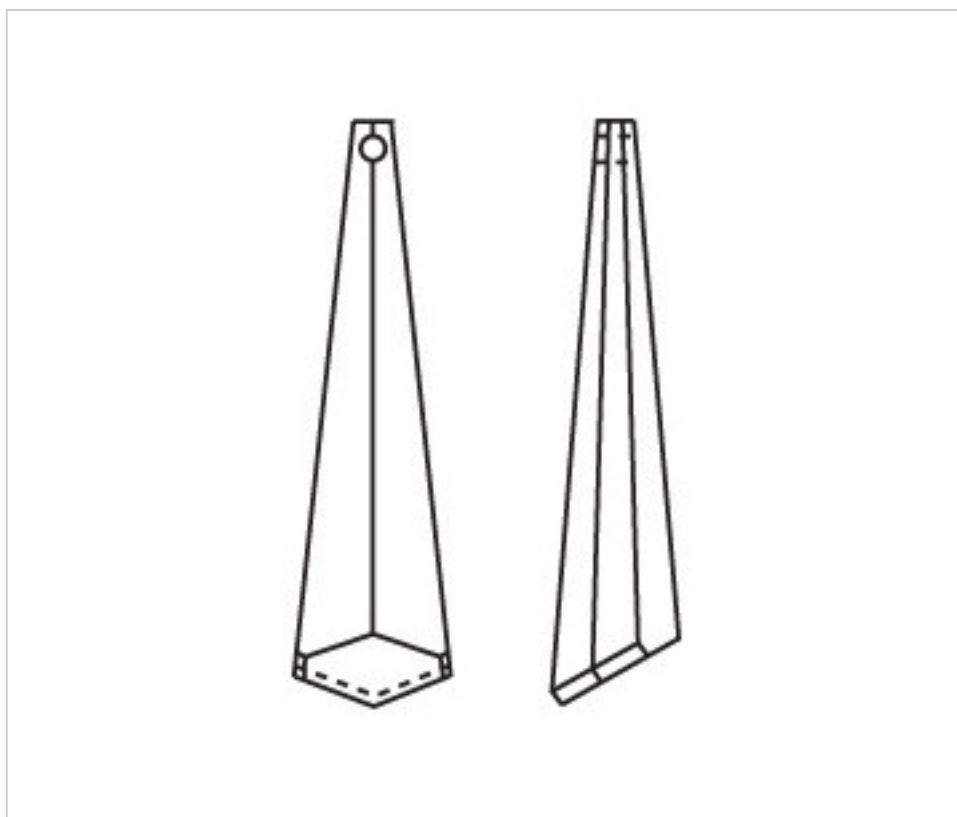

A62256Z

Prisme 4031/63x16mm (ex 3051) saphir

27 sept. 2024

PRIX

	Lot	Prix sans TVA
	1	3,99€
	16	2,68€
	128	2,31€

Suite à la page suivante >>

CRISTAL POUR LAMPES > SCHOLER CRYSTAL AUTRICHIEN > LIGNE SCHÖLER LISSE
Prismes lisses

A62256Z

Prisme 4031/63x16mm (ex 3051) saphir

SPÉCIFICATIONS TECHNIQUES

Pesage: 8 Grammes

Conditionnement: Boîte 128 Unités

AUTRES CARACTÉRISTIQUES

Longueur (mm): 63

Largeur (mm): 16

Couleur: Saphir

DOCUMENTS

 [Prisme 4031/63x16mm \(ex 3051\) saphir](#)