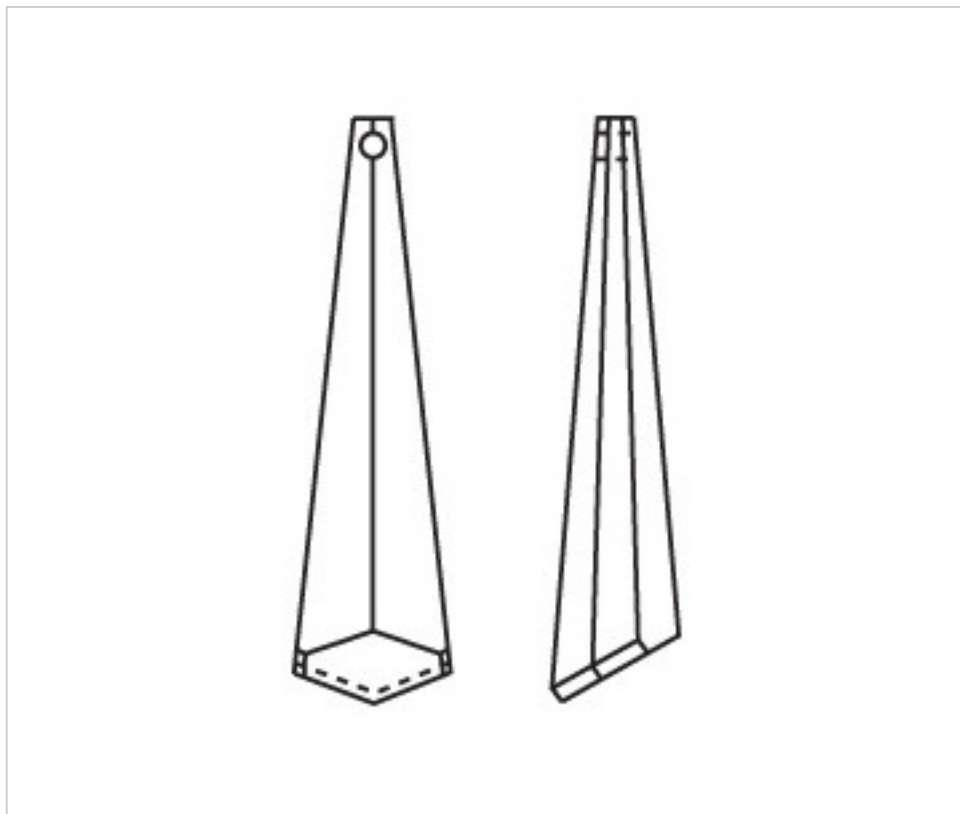

A62256Z

Prisme 4031/63x16mm (ex 3051) saphir

22 janv. 2025

PRIX

	Lot	Prix sans TVA
	1	4,37€
	16	2,94€
	128	2,54€

Suite à la page suivante >>

CRISTAL POUR LAMPES > SCHOLER CRYSTAL AUTRICHIEN > LIGNE SCHÖLER LISSE
Prismes lisses

A62256Z

Prisme 4031/63x16mm (ex 3051) saphir

SPÉCIFICATIONS TECHNIQUES

Pesage: 8 Grammes

Conditionnement: Boîte 128 Unités

AUTRES CARACTÉRISTIQUES

Longueur (mm): 63

Largeur (mm): 16

Couleur: Saphir

DOCUMENTS

 [Prisme 4031/63x16mm \(ex 3051\) saphir](#)