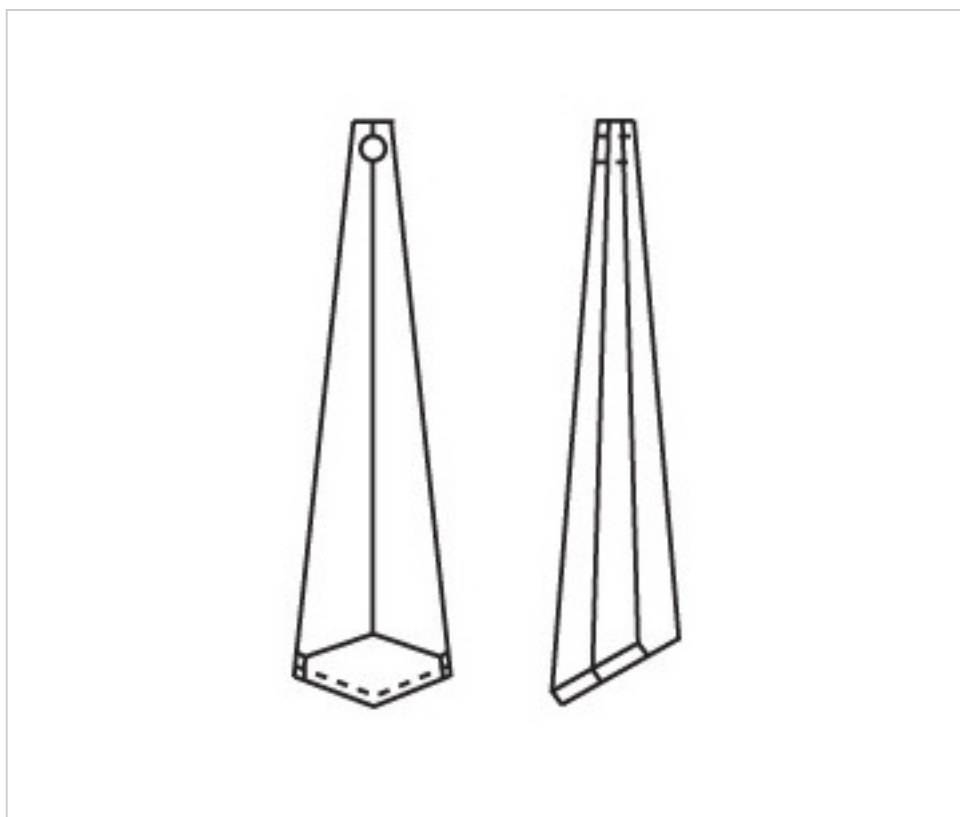

D90316S

Prisme 4031 63x16mm fumé

27 sept. 2024

PRIX

Lot	Prix sans TVA
1	3,99€
32	2,68€
128	2,31€

Suite à la page suivante >>

CRISTAL POUR LAMPES > SCHOLER CRYSTAL AUTRICHIEN > LIGNE SCHÖLER LISSE
Prismes lisses

D90316S

Prisme 4031 63x16mm fumé

SPÉCIFICATIONS TECHNIQUES

Conditionnement: Boîte 128 Unités

AUTRES CARACTÉRISTIQUES

Longueur (mm): 63

Largeur (mm): 16

DOCUMENTS

 [Prisme 4031 63x16mm fumé](#)