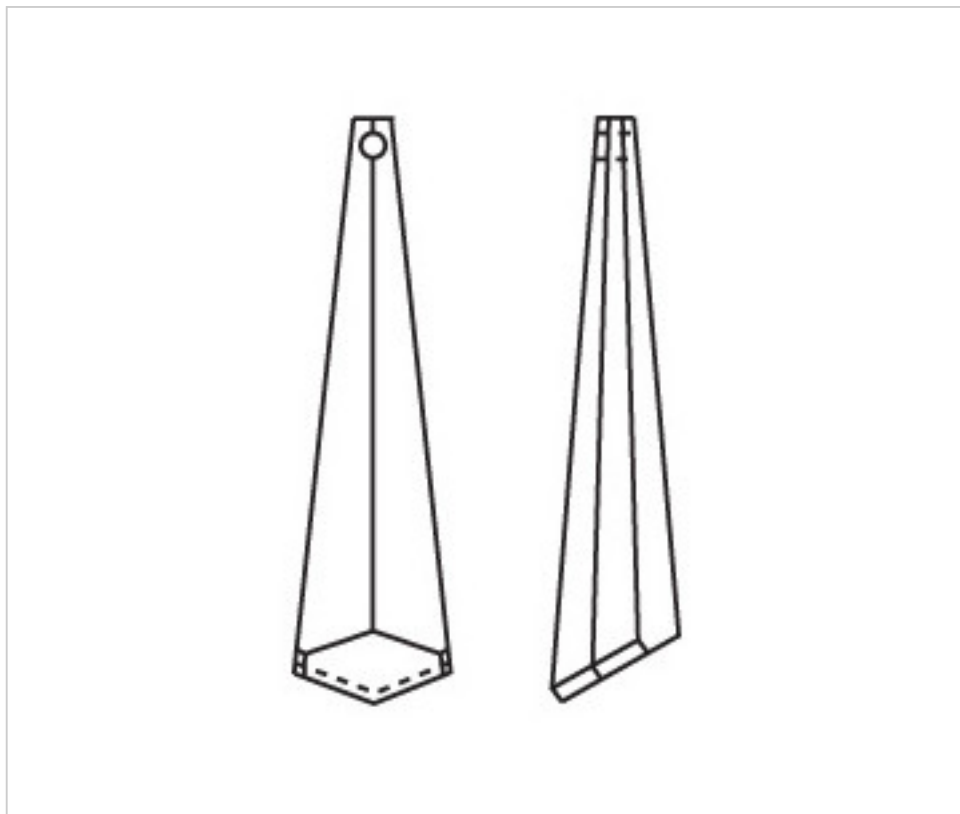

D90316S

Prisme 4031 63x16mm fumé

1 févr. 2025

PRIX

| | Lot | Prix sans TVA |
|--|-----|---------------|
| | 1 | 4,37€ |
| | 32 | 2,94€ |
| | 128 | 2,54€ |

Suite à la page suivante >>

CRISTAL POUR LAMPES > SCHOLER CRYSTAL AUTRICHIEN > LIGNE SCHÖLER LISSE
Prismes lisses

D90316S

Prisme 4031 63x16mm fumé

SPÉCIFICATIONS TECHNIQUES

Pesage: 7 Grammes

Conditionnement: Boîte 128 Unités

AUTRES CARACTÉRISTIQUES

Longueur (mm): 63

Largeur (mm): 16