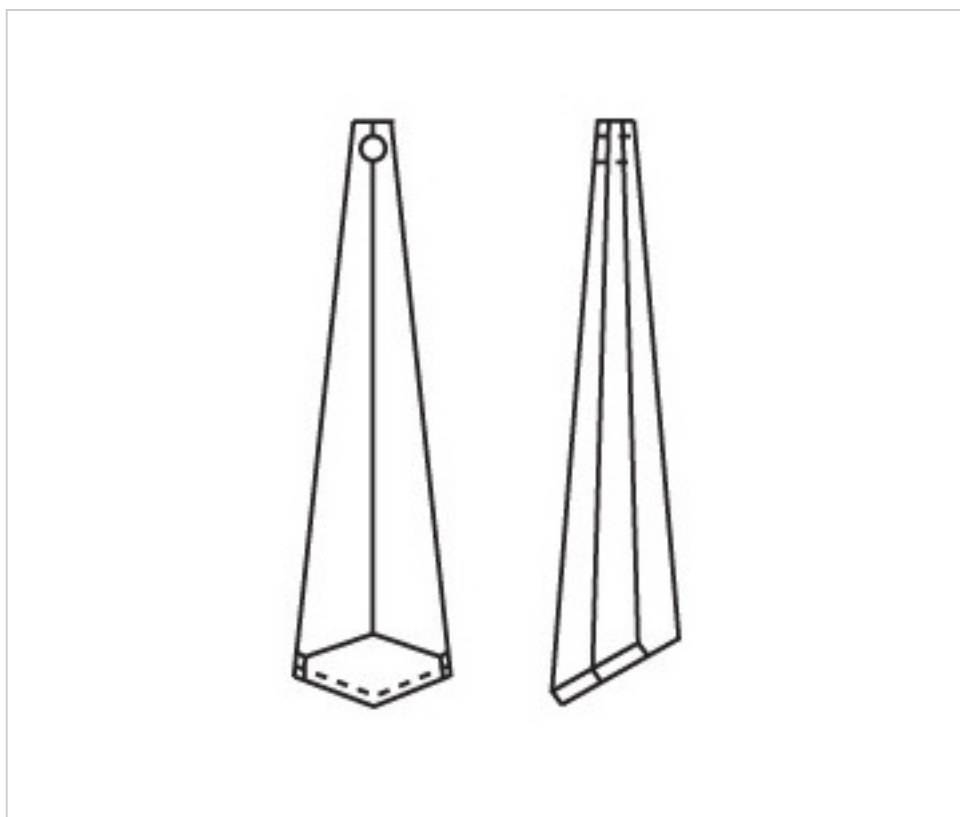

A622576

Prisme 4031/76x20mm (ex 3051)

27 sept. 2024

PRIX

	Lot	Prix sans TVA
	1	2,67€
	14	1,77€
	98	1,56€

Suite à la page suivante >>

CRISTAL POUR LAMPES > SCHOLER CRYSTAL AUTRICHIEN > LIGNE SCHÖLER LISSE
Prismes lisses

A622576

Prisme 4031/76x20mm (ex 3051)

SPÉCIFICATIONS TECHNIQUES

Pesage: 14 Grammes

Conditionnement: Boîte 98 Unités

AUTRES CARACTÉRISTIQUES

Longueur (mm): 76

Largeur (mm): 20

Couleur: Transparent

DOCUMENTS

 [Prisme 4031/76x20mm \(ex 3051\)](#)