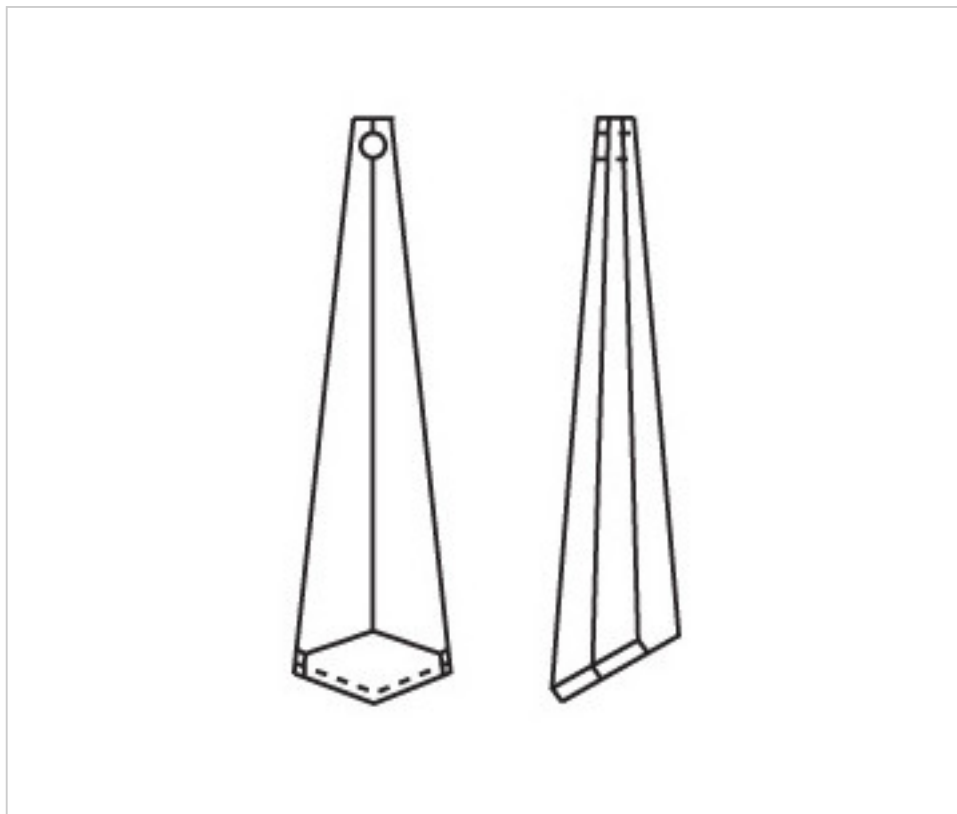

A62257Y

Prisme 4031/76x20mm (ex 3051) noir

27 sept. 2024

PRIX

	Lot	Prix sans TVA
	1	5,89€
	14	3,94€
	98	3,42€

Suite à la page suivante >>

CRISTAL POUR LAMPES > SCHOLER CRYSTAL AUTRICHIEN > LIGNE SCHÖLER LISSE
Prismes lisses

A62257Y

Prisme 4031/76x20mm (ex 3051) noir

SPÉCIFICATIONS TECHNIQUES

Pesage: 14 Grammes

Conditionnement: Boîte 98 Unités

AUTRES CARACTÉRISTIQUES

Longueur (mm): 76

Largeur (mm): 20