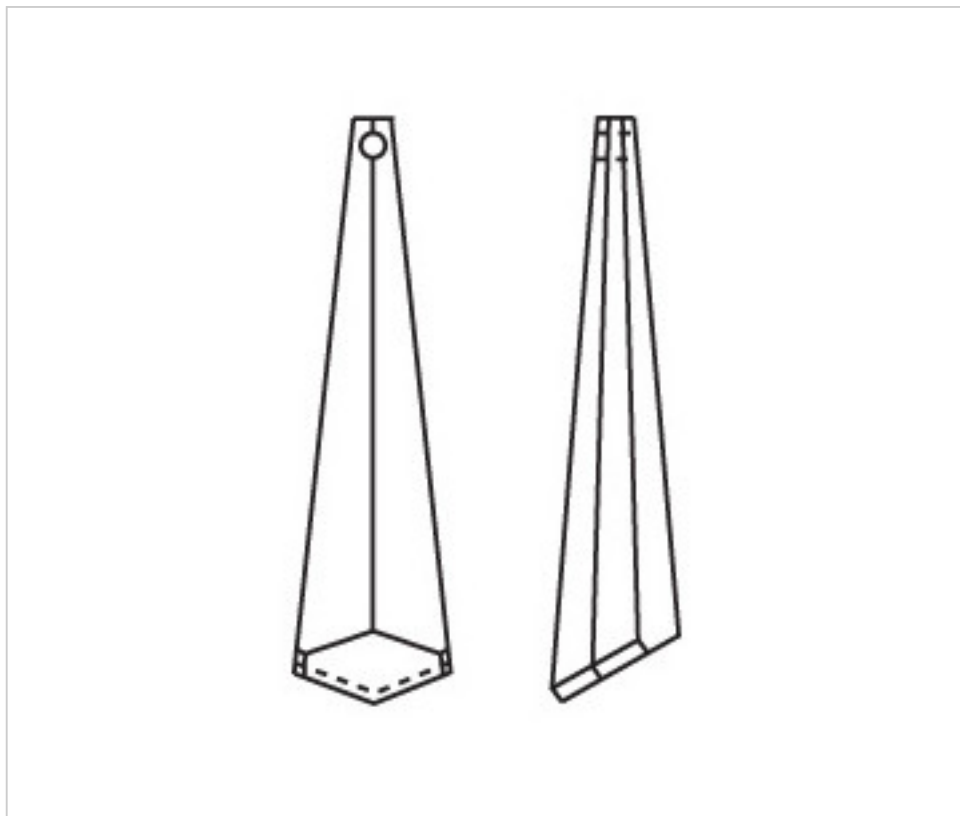

D90317R

Prisme 4031 76x20mm rubis

27 sept. 2024

PRIX

	Lot	Prix sans TVA
	1	5,89€
	49	3,94€
	98	3,42€

Suite à la page suivante >>

CRISTAL POUR LAMPES > SCHOLER CRYSTAL AUTRICHIEN > LIGNE SCHÖLER LISSE
Prismes lisses

D90317R

Prisme 4031 76x20mm rubis

AUTRES CARACTÉRISTIQUES

Longueur (mm): 76

Largeur (mm): 20

Couleur: Rubis

DOCUMENTS

 [Prisme 4031 76x20mm rubis](#)