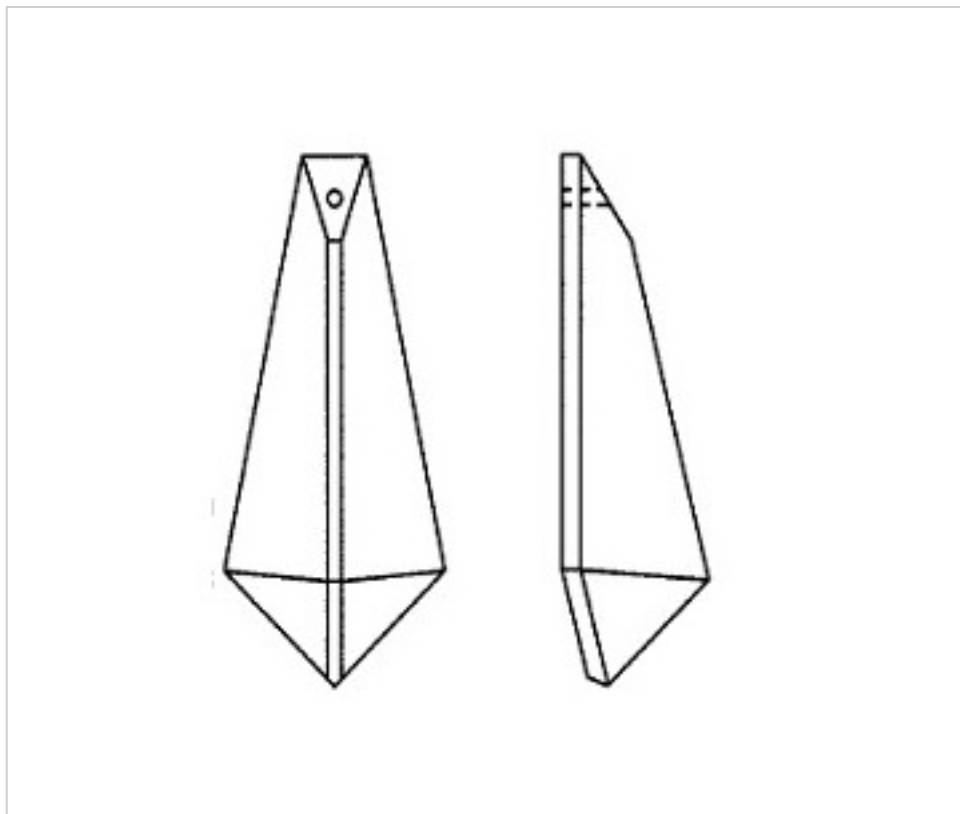

A624550

Prisme 4119 50x24mm (ex 3061)

27 sept. 2024

PRIX

	Lot	Prix sans TVA
	1	1,89€
	18	1,26€
	90	1,11€

Suite à la page suivante >>

CRISTAL POUR LAMPES > SCHOLER CRYSTAL AUTRICHIEN > LIGNE SCHÖLER LISSE
Prismes lisses

A624550

Prisme 4119 50x24mm (ex 3061)

SPÉCIFICATIONS TECHNIQUES

Pesage: 10 Grammes

Conditionnement: Boîte 90 Unités

AUTRES CARACTÉRISTIQUES

Longueur (mm): 50

Largeur (mm): 24

Couleur: Transparent