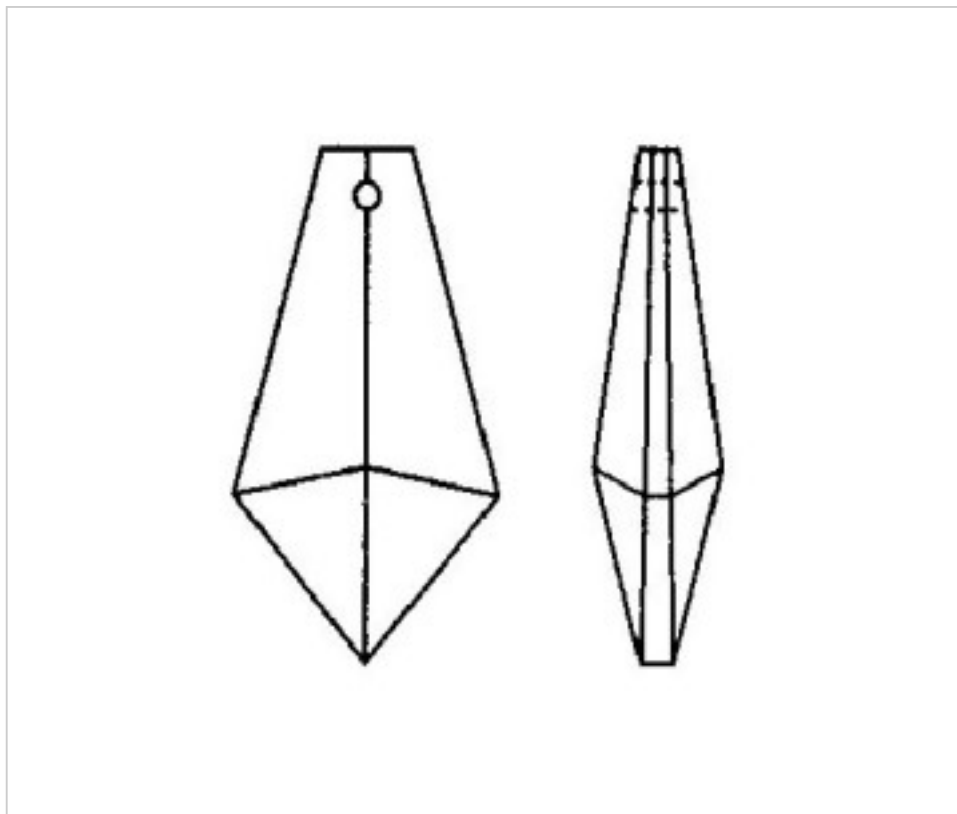

D912438

Prisme 4124 38x20mm

22 janv. 2025

PRIX

	Lot	Prix sans TVA
	1	1,35€
	120	0,91€
	240	0,79€

Suite à la page suivante >>

CRISTAL POUR LAMPES > SCHOLER CRYSTAL AUTRICHIEN > LIGNE SCHÖLER LISSE
Prismes lisses

D912438

Prisme 4124 38x20mm

SPÉCIFICATIONS TECHNIQUES

Pesage: 9 Grammes

Conditionnement: Boîte 240 Unités

AUTRES CARACTÉRISTIQUES

Longueur (mm): 38

Largeur (mm): 20

Couleur: Transparent