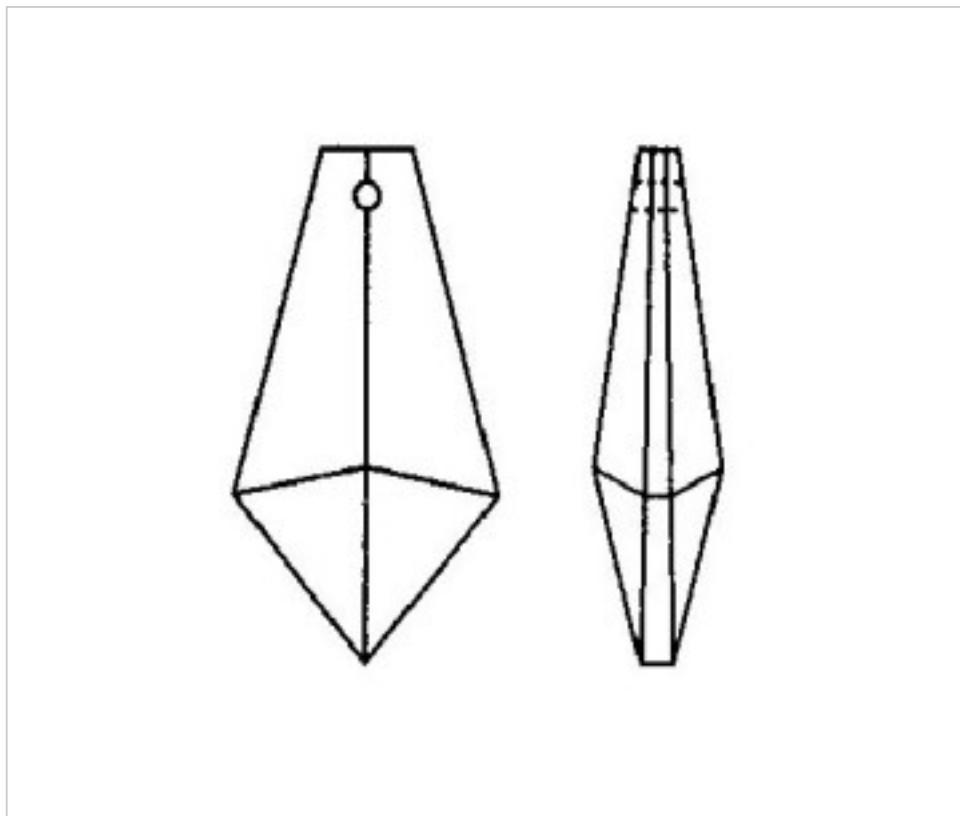

D912438

Prisme 4124 38x20mm

4 avril 2025

PRIX

	Lot	Prix sans TVA
	1	1,35€
	120	0,91€
	240	0,79€

Suite à la page suivante >>

CRISTAL POUR LAMPES > SCHOLER CRYSTAL AUTRICHIEN > LIGNE SCHÖLER LISSE
Prismes lisses

D912438

Prisme 4124 38x20mm

SPÉCIFICATIONS TECHNIQUES

Pesage: 9 Grammes

Conditionnement: Boîte 240 Unités

AUTRES CARACTÉRISTIQUES

Longueur (mm): 38

Largeur (mm): 20

Couleur: Transparent