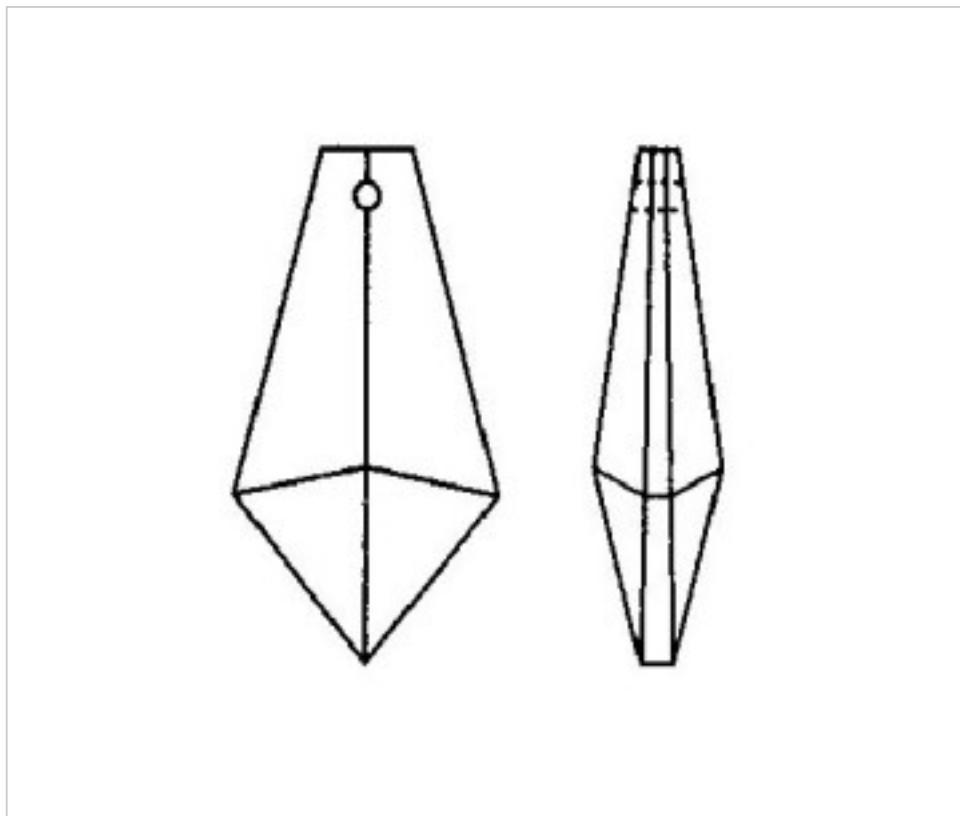

D912438

Prisme 4124 38x20mm

22 f&eacute;vr. 2025

## PRIX

	Lot	Prix sans TVA
	1	1,35€
	120	0,91€
	240	0,79€

Suite à la page suivante >>

CRISTAL POUR LAMPES > SCHOLER CRYSTAL AUTRICHIEN > LIGNE SCHÖLER LISSE  
Prismes lisses

**D912438**

**Prisme 4124 38x20mm**

## **AUTRES CARACTÉRISTIQUES**

---

Longueur (mm): 38

Largeur (mm): 20

Couleur: Transparent