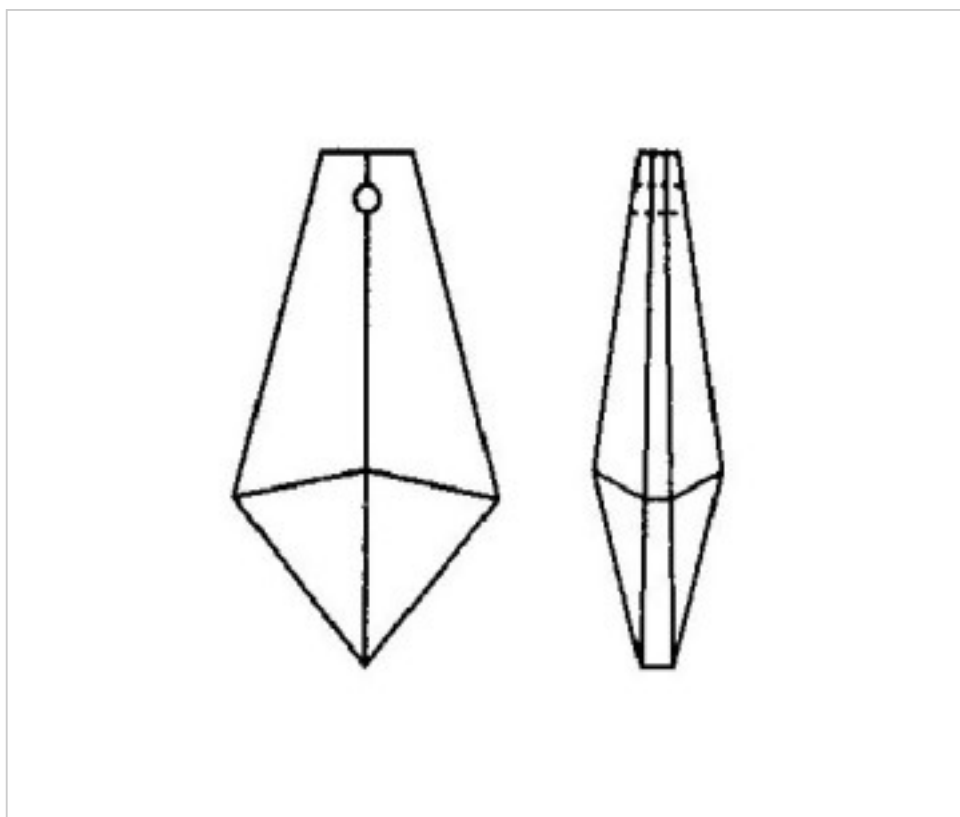

D912438

Prisme 4124 38x20mm

22 déc. 2024

PRIX

	Lot	Prix sans TVA
	1	1,24€
	120	0,83€
	240	0,72€

Suite à la page suivante >>

CRISTAL POUR LAMPES > SCHOLER CRYSTAL AUTRICHIEN > LIGNE SCHÖLER LISSE
Prismes lisses

D912438

Prisme 4124 38x20mm

SPÉCIFICATIONS TECHNIQUES

Pesage: 9 Grammes

Conditionnement: Boîte 240 Unités

AUTRES CARACTÉRISTIQUES

Longueur (mm): 38

Largeur (mm): 20

Couleur: Transparent