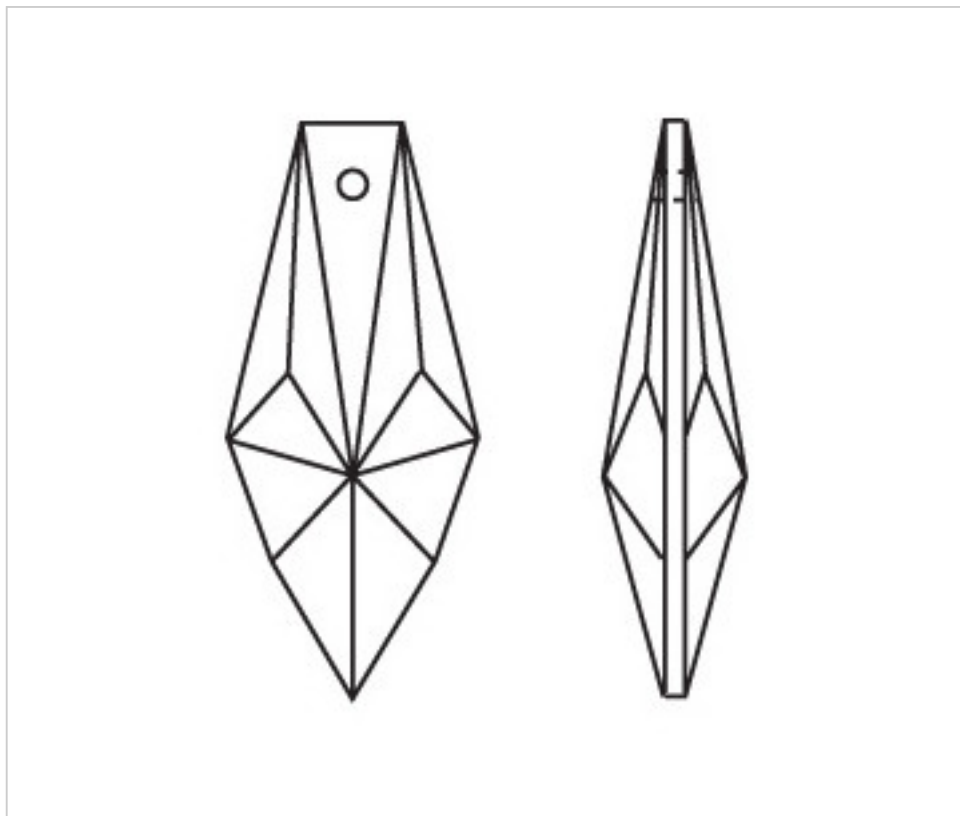

A620465

Prisme 4137/63x25mm (ex 1131)

22 févr. 2025

Suite à la page suivante >>

A620465

Prisme 4137/63x25mm (ex 1131)

SPÉCIFICATIONS TECHNIQUES

Pesage: 19 Grammes

Conditionnement: Boîte 112 Unités

AUTRES CARACTÉRISTIQUES

Longueur (mm): 63

Largeur (mm): 25

Couleur: Transparent

DOCUMENTS

 [Prisme 4137/63x25mm \(ex 1131\)](#)