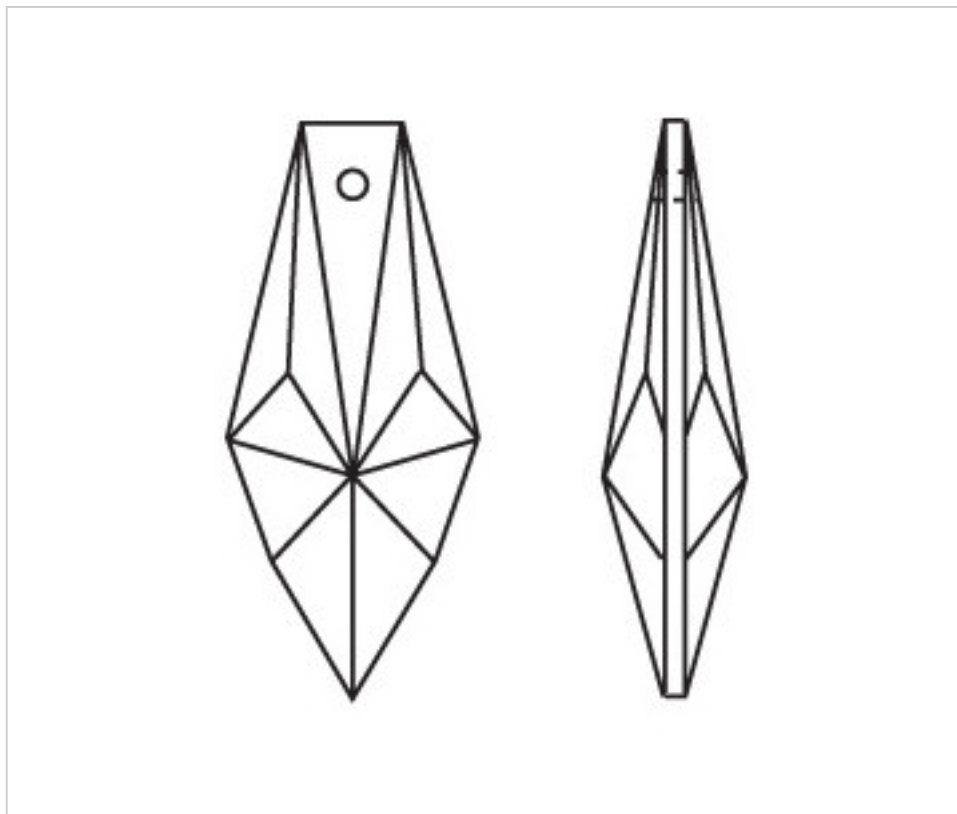

**A620465**

**Prisme 4137/63x25mm (ex 1131)**

5 avril 2025

Suite à la page suivante >>

A620465

Prisme 4137/63x25mm (ex 1131)

## AUTRES CARACTÉRISTIQUES

---

Longueur (mm): 63

Largeur (mm): 25

Couleur: Transparent