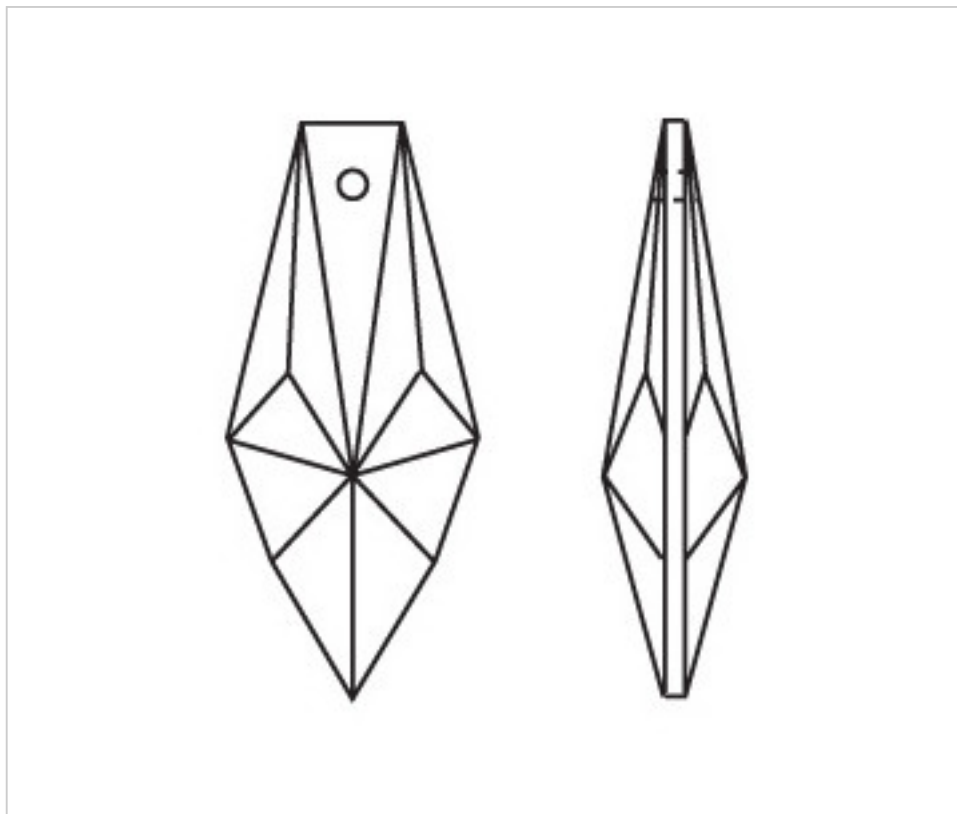

**A620465**

**Prisme 4137/63x25mm (ex 1131)**

22 janv. 2025

Suite à la page suivante >>

A620465

Prisme 4137/63x25mm (ex 1131)

## AUTRES CARACTÉRISTIQUES

---

Longueur (mm): 63

Largeur (mm): 25

Couleur: Transparent