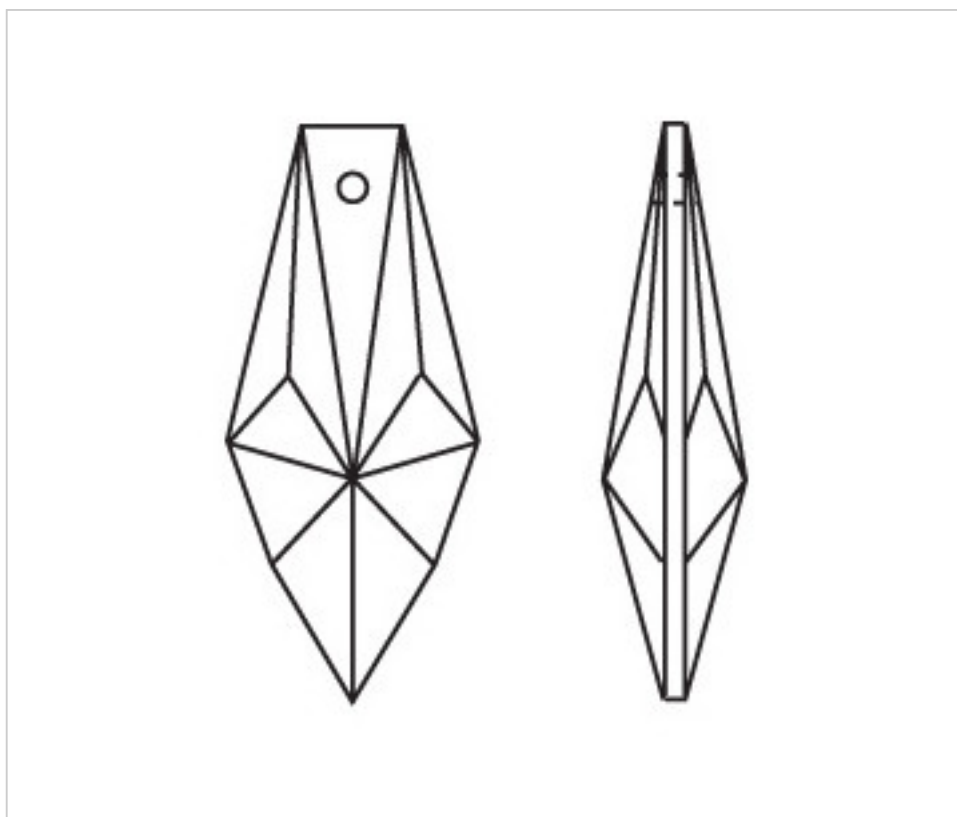

**A620475**

**Prisme 4137/76x30mm (ex 1131)**

27 sept. 2024

## PRIX

	Lot	Prix sans TVA
	1	3,84€
	16	2,56€
	80	2,22€

Suite à la page suivante >>

CRISTAL POUR LAMPES > SCHOLER CRYSTAL AUTRICHIEN > LIGNE SCHÖLER LISSE  
Prismes lisses

A620475

Prisme 4137/76x30mm (ex 1131)

## AUTRES CARACTÉRISTIQUES

---

Longueur (mm): 76

Largeur (mm): 30

Couleur: Transparent