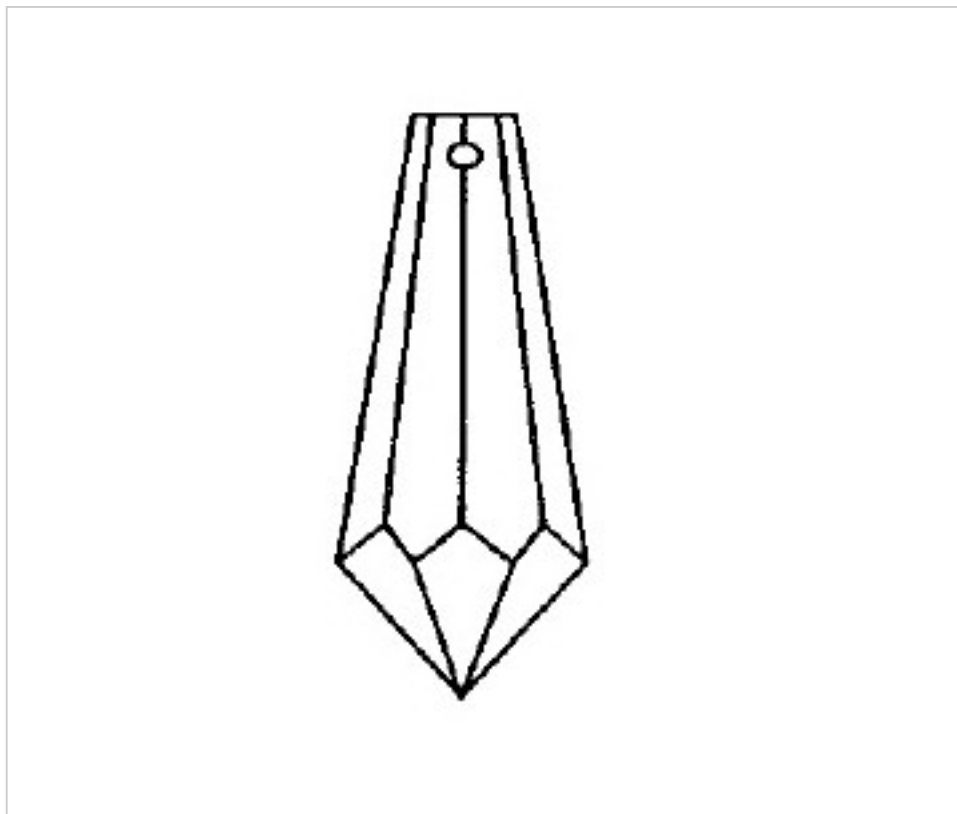

CRISTAL POUR LAMPES > SCHOLER CRYSTAL AUTRICHIEN > LIGNE SCHÖLER LISSE  
Prismes lisses

**A621565**

**Prisme 4216/63x20mm (ex 3021)**

27 sept. 2024

**PRIX**

	Lot	Prix sans TVA
Pedido mínimo	80	1,39€

Suite à la page suivante >>

CRISTAL POUR LAMPES > SCHOLER CRYSTAL AUTRICHIEN > LIGNE SCHÖLER LISSE  
Prismes lisses

**A621565**

**Prisme 4216/63x20mm (ex 3021)**

## AUTRES CARACTÉRISTIQUES

---

Longueur (mm): 63

Largeur (mm): 20

Couleur: Transparent