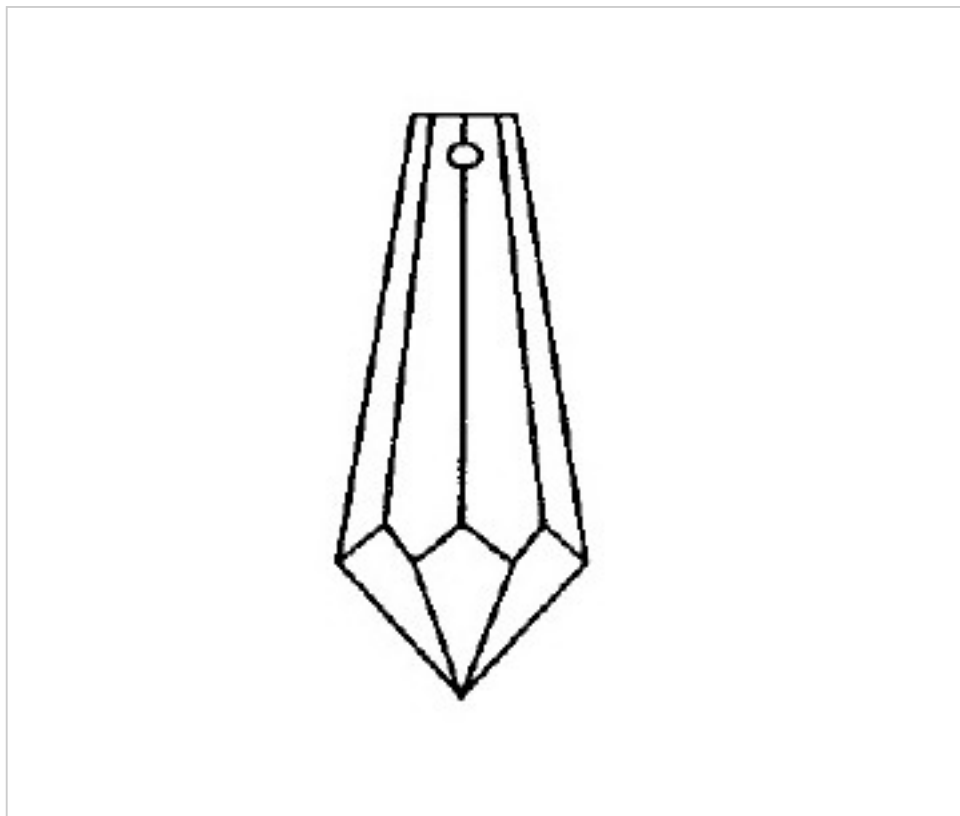

CRISTAL POUR LAMPES > SCHOLER CRYSTAL AUTRICHIEN > LIGNE SCHÖLER LISSE
Prismes lisses

A621565

Prisme 4216/63x20mm (ex 3021)

22 déc. 2024

PRIX

	Lot	Prix sans TVA
Pedido mínimo	80	1,39€

Suite à la page suivante >>

CRISTAL POUR LAMPES > SCHOLER CRYSTAL AUTRICHIEN > LIGNE SCHÖLER LISSE
Prismes lisses

A621565

Prisme 4216/63x20mm (ex 3021)

SPÉCIFICATIONS TECHNIQUES

Pesage: 20 Grammes

Conditionnement: Boîte 80 Unités

AUTRES CARACTÉRISTIQUES

Longueur (mm): 63

Largeur (mm): 20

Couleur: Transparent

DOCUMENTS

 [Prisme 4216/63x20mm \(ex 3021\)](#)