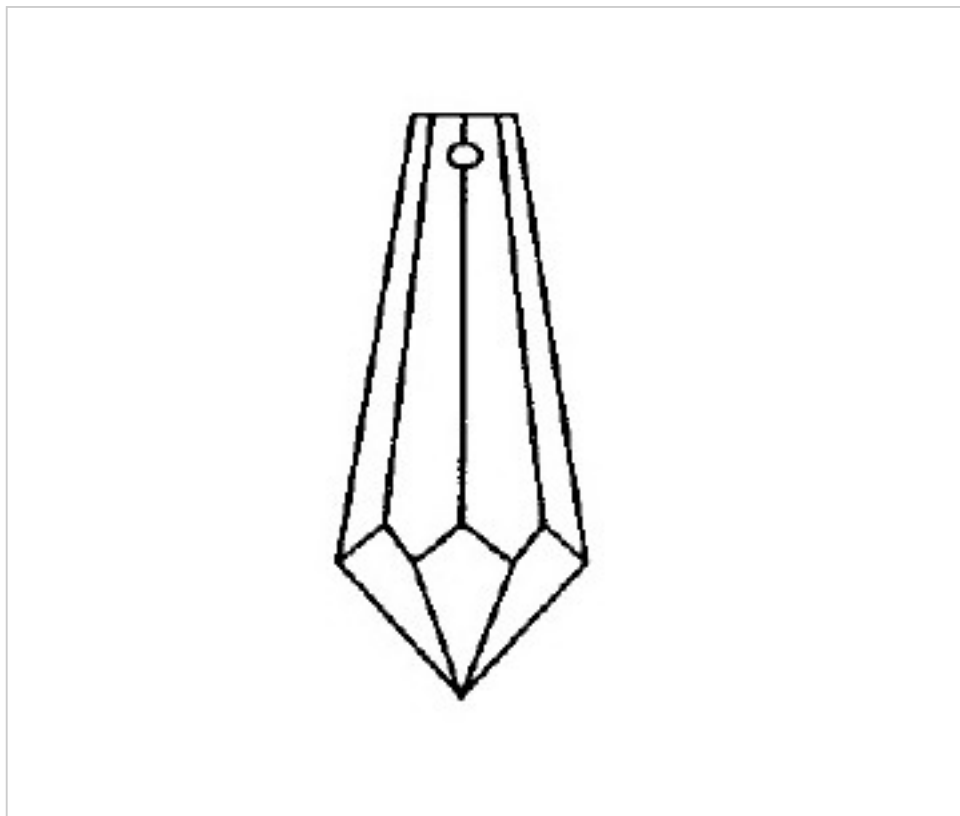

CRISTAL POUR LAMPES > SCHOLER CRYSTAL AUTRICHIEN > LIGNE SCHÖLER LISSE
Prismes lisses

A621565

Prisme 4216/63x20mm (ex 3021)

22 janv. 2025

PRIX

	Lot	Prix sans TVA
Pedido mínimo	80	1,52€

Suite à la page suivante >>

A621565

Prisme 4216/63x20mm (ex 3021)

SPÉCIFICATIONS TECHNIQUES

Pesage: 20 Grammes

Conditionnement: Boîte 80 Unités

AUTRES CARACTÉRISTIQUES

Longueur (mm): 63

Largeur (mm): 20