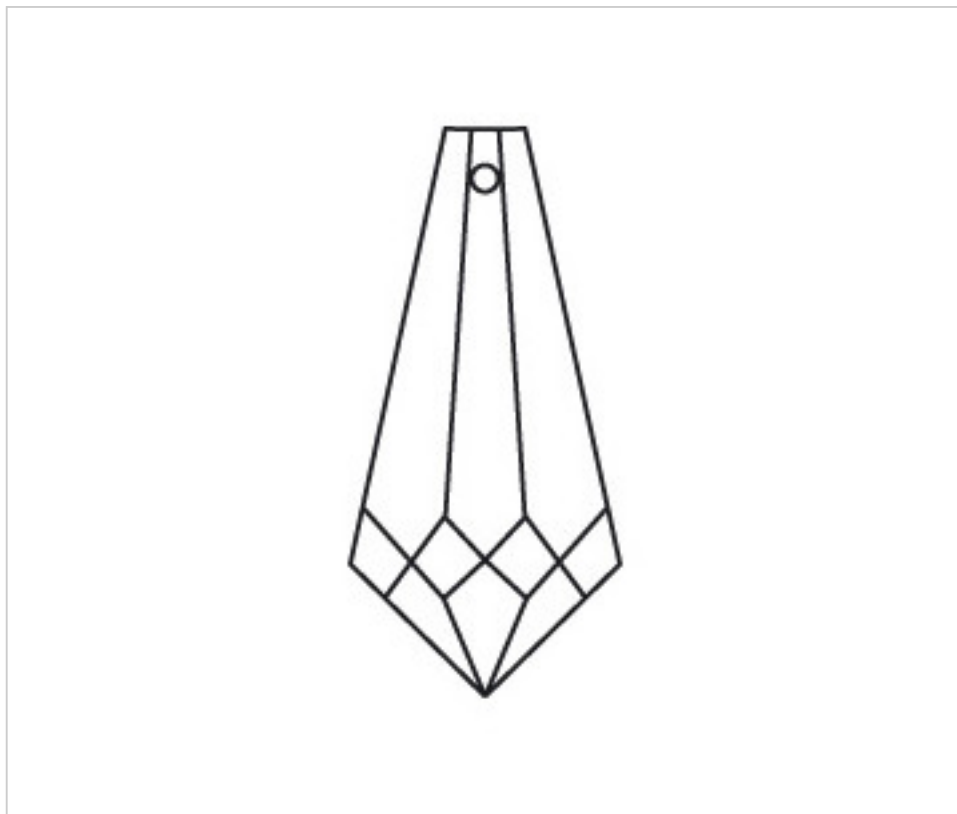

CRISTAL POUR LAMPES > SCHOLER CRYSTAL AUTRICHIEN > LIGNE SCHÖLER LISSE  
Prismes lisses

D944090

Prisme 4230/100x28mm

5 avril 2025

## PRIX

	Lot	Prix sans TVA
Pedido mínimo	40	5,30€

Suite à la page suivante >>

CRISTAL POUR LAMPES > SCHOLER CRYSTAL AUTRICHIEN > LIGNE SCHÖLER LISSE  
Prismes lisses

D944090

Prisme 4230/100x28mm

## AUTRES CARACTÉRISTIQUES

---

Longueur (mm): 100

Largeur (mm): 28

Couleur: Transparent