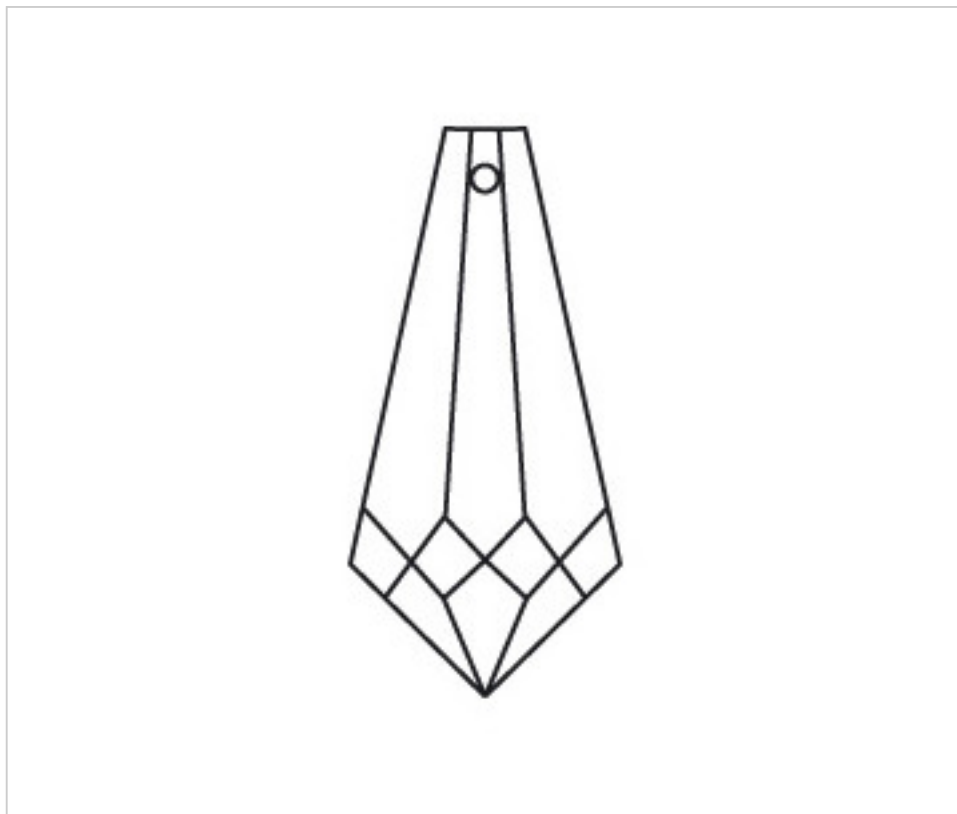

CRISTAL POUR LAMPES > SCHOLER CRYSTAL AUTRICHIEN > LIGNE SCHÖLER LISSE  
Prismes lisses

**D944038**

**Prisme 4230/38x18mm**

27 sept. 2024

**PRIX**

	Lot	Prix sans TVA
	1	1,73€
	60	1,14€
	300	1,00€

Suite à la page suivante >>

CRISTAL POUR LAMPES > SCHOLER CRYSTAL AUTRICHIEN > LIGNE SCHÖLER LISSE  
Prismes lisses

D944038

Prisme 4230/38x18mm

## AUTRES CARACTÉRISTIQUES

---

Longueur (mm): 38

Largeur (mm): 18

Couleur: Transparent