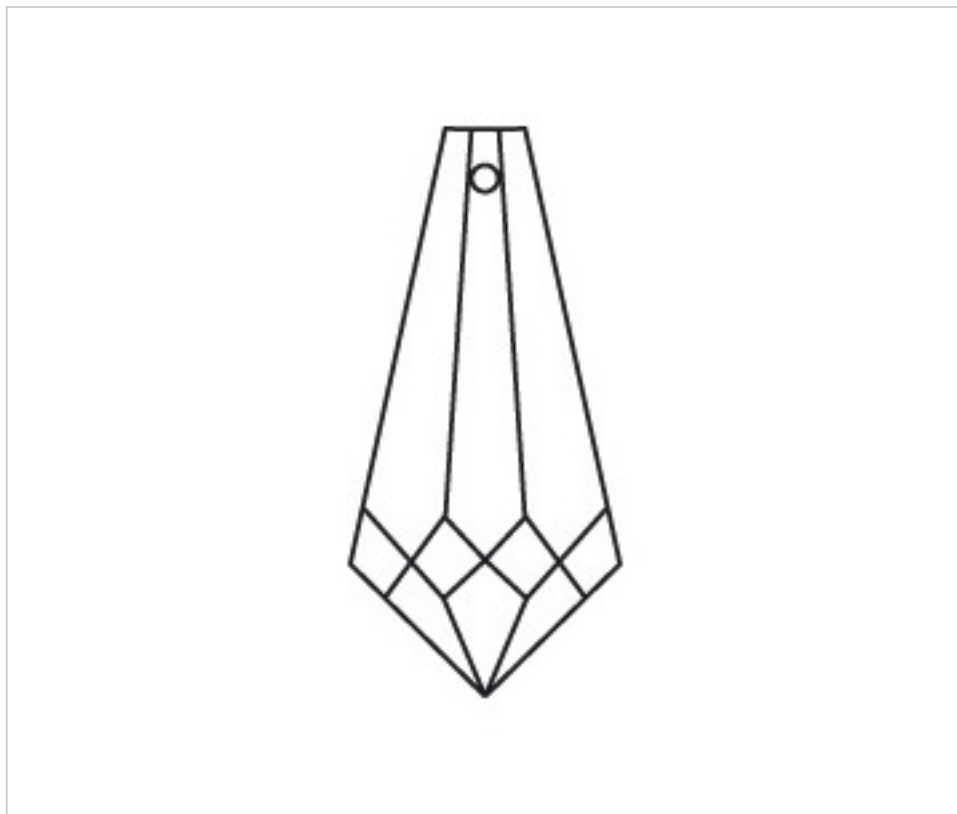

CRISTAL POUR LAMPES > SCHOLER CRYSTAL AUTRICHIEN > LIGNE SCHÖLER LISSE  
Prismes lisses

D944038

Prisme 4230/38x18mm

4 avril 2025

**PRIX**

	Lot	Prix sans TVA
	1	1,73€
	60	1,14€
	300	1,00€

Suite à la page suivante >>

CRISTAL POUR LAMPES > SCHOLER CRYSTAL AUTRICHIEN > LIGNE SCHÖLER LISSE  
Prismes lisses

D944038

Prisme 4230/38x18mm

## AUTRES CARACTÉRISTIQUES

---

Longueur (mm): 38

Largeur (mm): 18

Couleur: Transparent