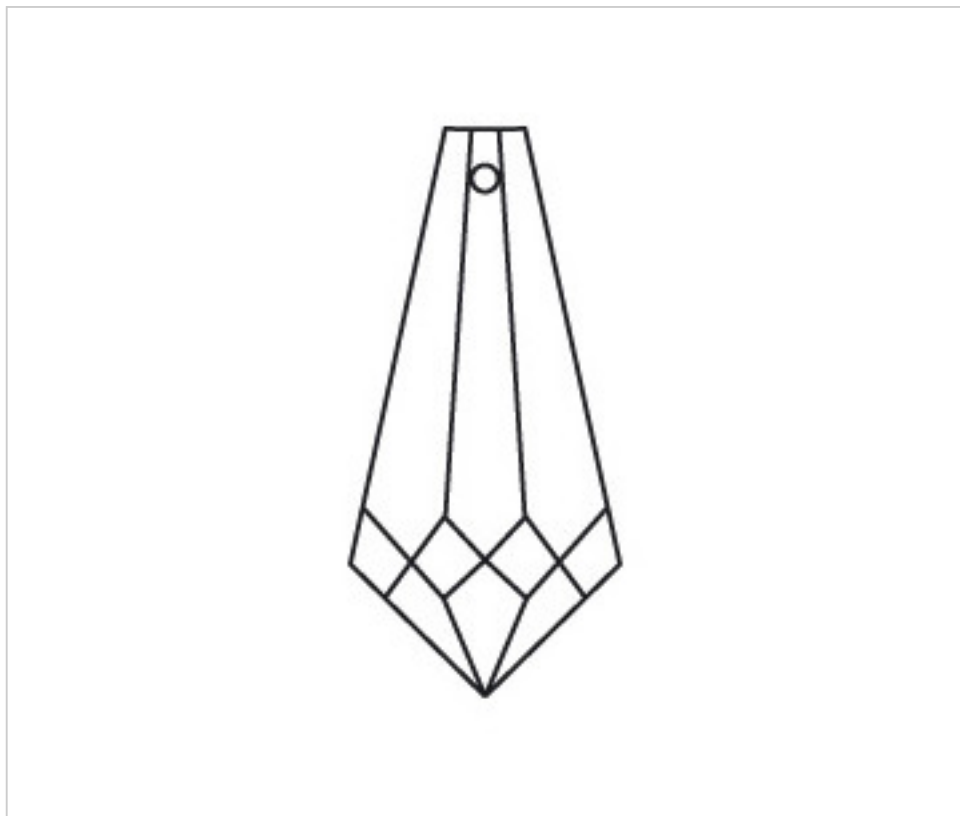

CRISTAL POUR LAMPES > SCHOLER CRYSTAL AUTRICHIEN > LIGNE SCHÖLER LISSE
Prismes lisses

D944038

Prisme 4230/38x18mm

22 févr. 2025

PRIX

Lot	Prix sans TVA
1	1,73€
60	1,14€
300	1,00€

Suite à la page suivante >>

CRISTAL POUR LAMPES > SCHOLER CRYSTAL AUTRICHIEN > LIGNE SCHÖLER LISSE
Prismes lisses

D944038

Prisme 4230/38x18mm

SPÉCIFICATIONS TECHNIQUES

Conditionnement: Boîte 300 Unités

AUTRES CARACTÉRISTIQUES

Longueur (mm): 38

Largeur (mm): 18

Couleur: Transparent