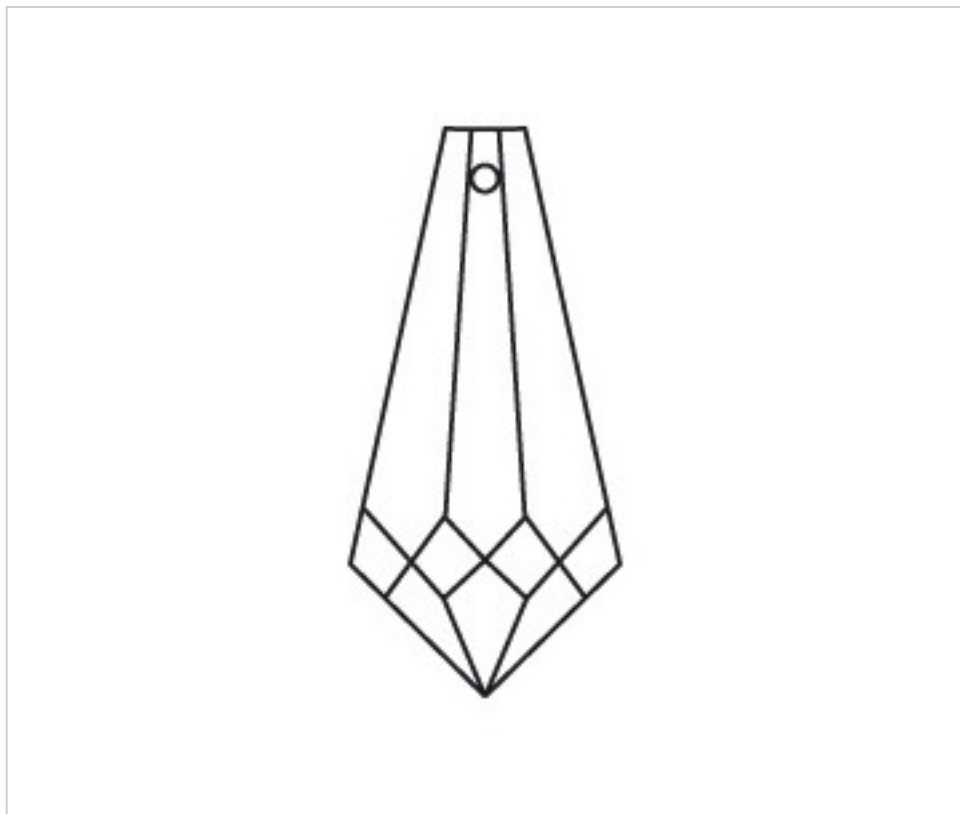

CRISTAL POUR LAMPES > SCHOLER CRYSTAL AUTRICHIEN > LIGNE SCHÖLER LISSE
Prismes lisses

D94403P

Prisme 4230/38x18mm rosé

1 févr. 2025

PRIX

| | Lot | Prix sans TVA |
|--|-----|---------------|
| | 1 | 3,16€ |
| | 60 | 2,54€ |
| | 300 | 2,20€ |

Suite à la page suivante >>

CRISTAL POUR LAMPES > SCHOLER CRYSTAL AUTRICHIEN > LIGNE SCHÖLER LISSE
Prismes lisses

D94403P

Prisme 4230/38x18mm rosé

SPÉCIFICATIONS TECHNIQUES

Conditionnement: Boîte 300 Unités

AUTRES CARACTÉRISTIQUES

Longueur (mm): 38

Largeur (mm): 18

Couleur: Rosé

DOCUMENTS

 [Prisme 4230/38x18mm rosé](#)