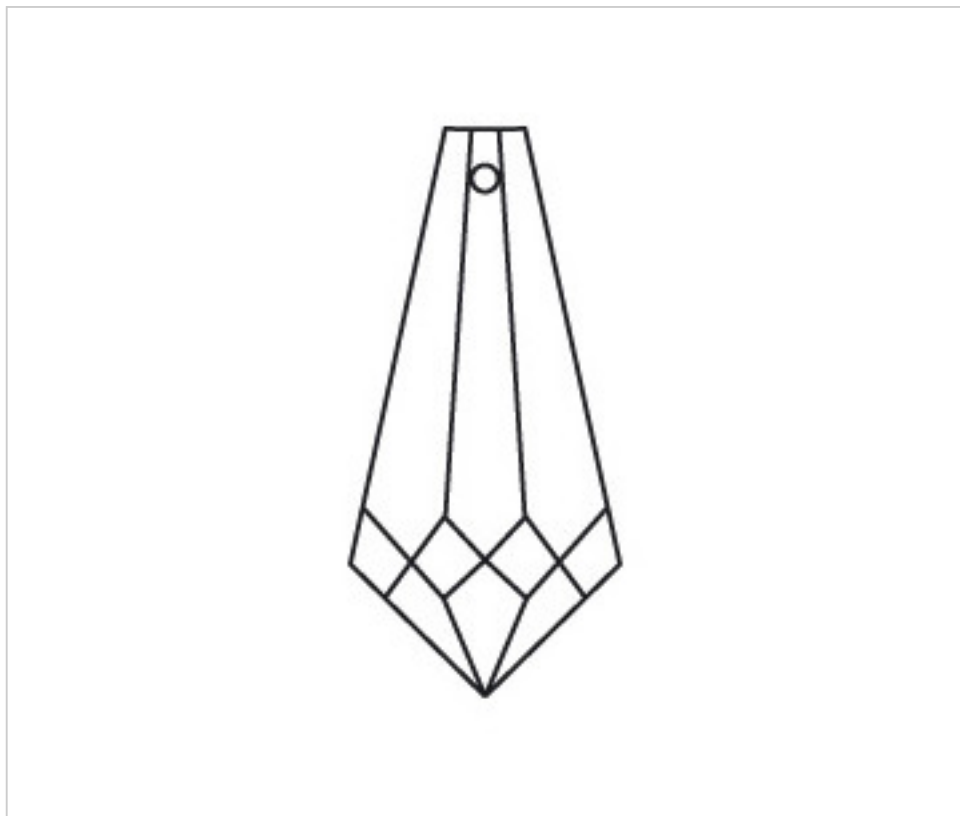

CRISTAL POUR LAMPES > SCHOLER CRYSTAL AUTRICHIEN > LIGNE SCHÖLER LISSE  
Prismes lisses

D944050

Prisme 4230/50x20mm

5 avril 2025

## PRIX

	Lot	Prix sans TVA
Pedido mínimo	150	1,31€

Suite à la page suivante >>

CRISTAL POUR LAMPES > SCHOLER CRYSTAL AUTRICHIEN > LIGNE SCHÖLER LISSE  
Prismes lisses

D944050

Prisme 4230/50x20mm

## AUTRES CARACTÉRISTIQUES

---

Longueur (mm): 50

Largeur (mm): 20

Couleur: Transparent