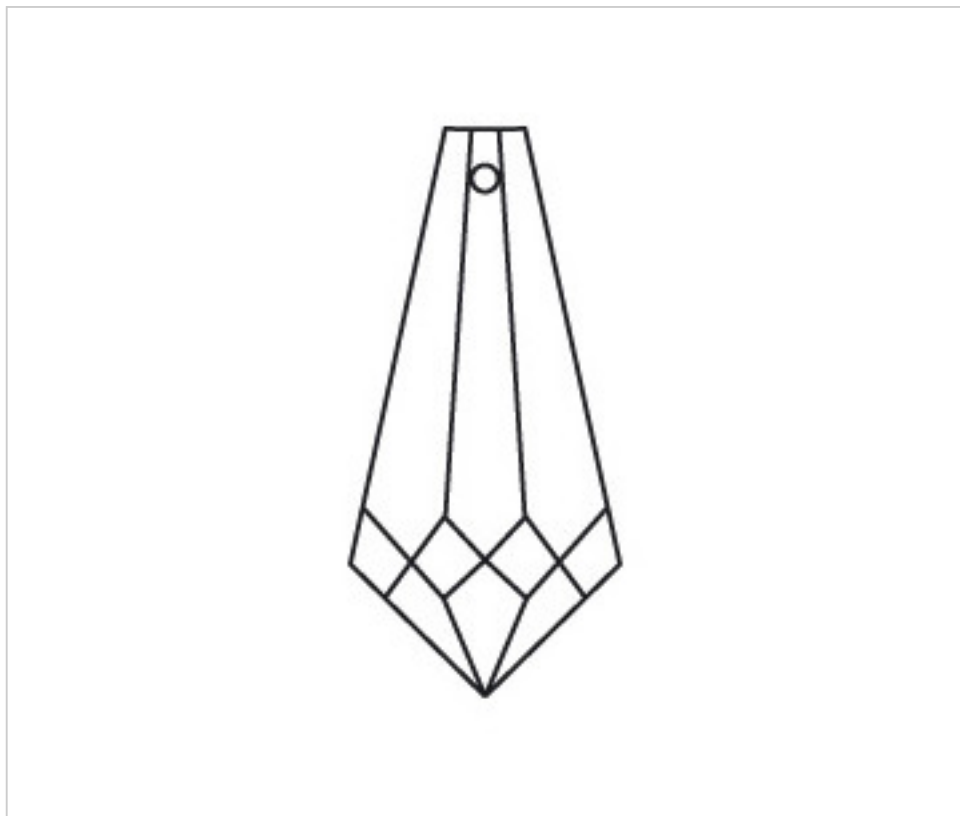

CRISTAL POUR LAMPES > SCHOLER CRYSTAL AUTRICHIEN > LIGNE SCHÖLER LISSE
Prismes lisses

D944076

Prisme 4230/76x24mm

22 janv. 2025

PRIX

	Lot	Prix sans TVA
Pedido mínimo	56	2,65€

Suite à la page suivante >>

CRISTAL POUR LAMPES > SCHOLER CRYSTAL AUTRICHIEN > LIGNE SCHÖLER LISSE
Prismes lisses

D944076

Prisme 4230/76x24mm

SPÉCIFICATIONS TECHNIQUES

Conditionnement: Boîte 56 Unités

AUTRES CARACTÉRISTIQUES

Longueur (mm): 76

Largeur (mm): 24

Couleur: Transparent