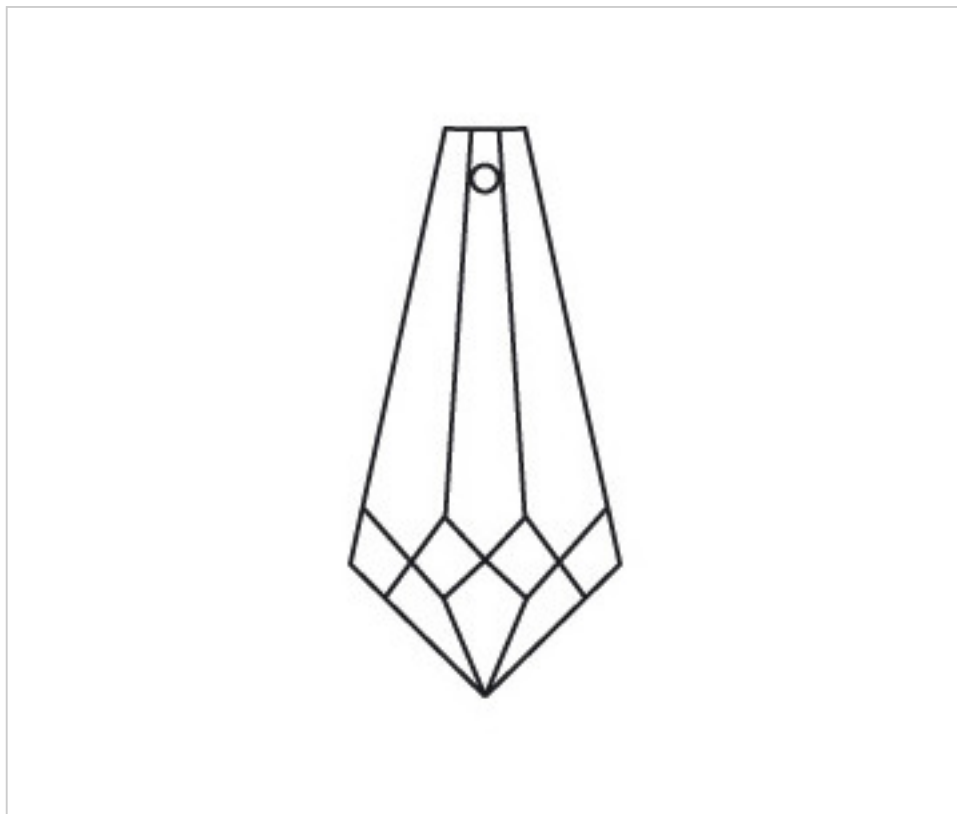

CRISTAL POUR LAMPES > SCHOLER CRYSTAL AUTRICHIEN > LIGNE SCHÖLER LISSE
Prismes lisses

D944076

Prisme 4230/76x24mm

21 nov. 2024

PRIX

	Lot	Prix sans TVA
Pedido mínimo	56	2,42€

Suite à la page suivante >>

CRISTAL POUR LAMPES > SCHOLER CRYSTAL AUTRICHIEN > LIGNE SCHÖLER LISSE
Prismes lisses

D944076

Prisme 4230/76x24mm

SPÉCIFICATIONS TECHNIQUES

Conditionnement: Boîte 56 Unités

AUTRES CARACTÉRISTIQUES

Longueur (mm): 76

Largeur (mm): 24

Couleur: Transparent