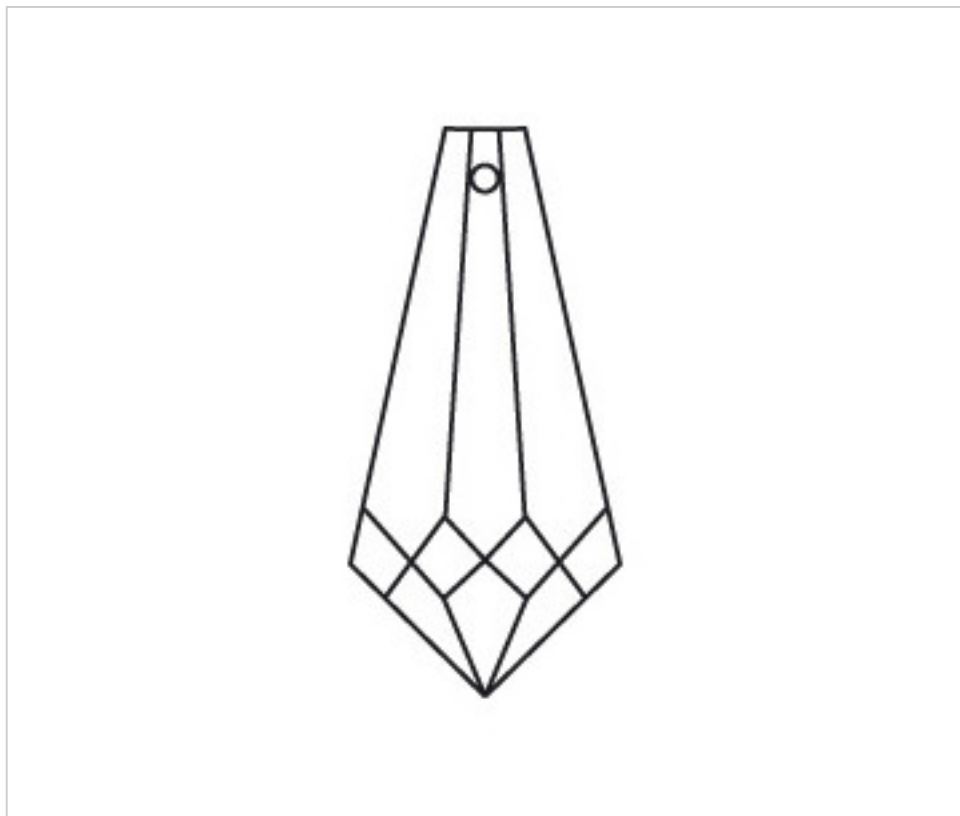

CRISTAL POUR LAMPES > SCHOLER CRYSTAL AUTRICHIEN > LIGNE SCHÖLER LISSE
Prismes lisses

D944076

Prisme 4230/76x24mm

22 févr. 2025

PRIX

	Lot	Prix sans TVA
Pedido mínimo	56	2,65€

Suite à la page suivante >>

CRISTAL POUR LAMPES > SCHOLER CRYSTAL AUTRICHIEN > LIGNE SCHÖLER LISSE
Prismes lisses

D944076

Prisme 4230/76x24mm

SPÉCIFICATIONS TECHNIQUES

Conditionnement: Boîte 56 Unités

AUTRES CARACTÉRISTIQUES

Longueur (mm): 76

Largeur (mm): 24

Couleur: Transparent