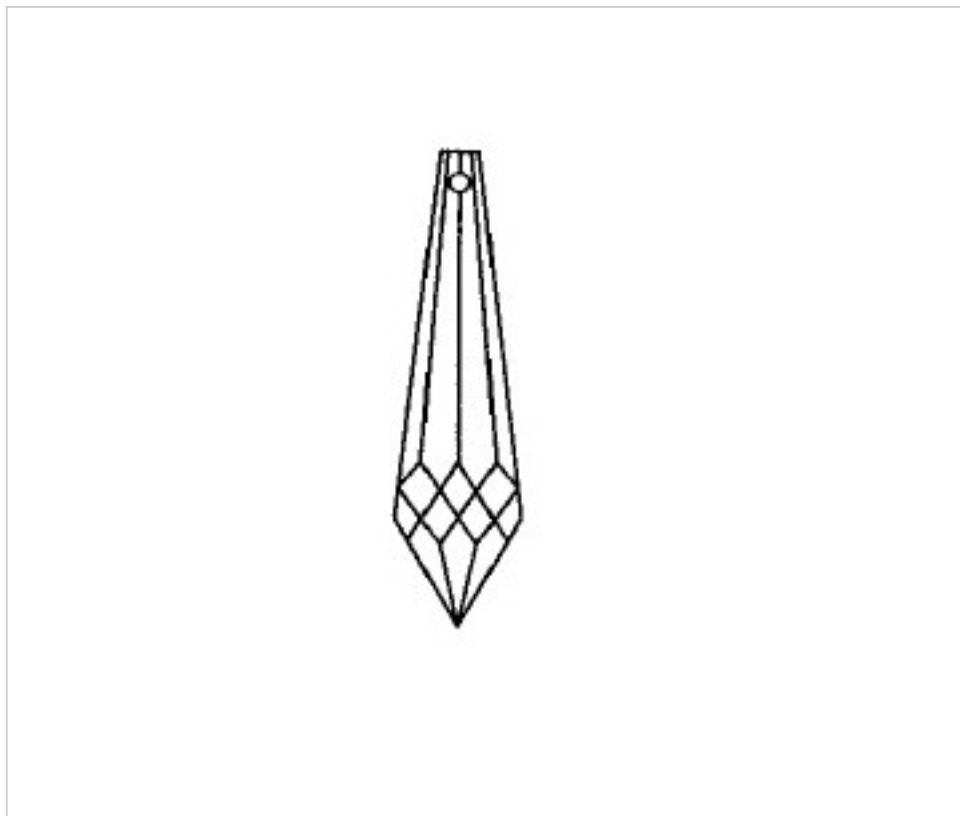

D9545176

Prisme 5451 76mm

22 d&eacute;c. 2024

**PRIX**

	Lot	Prix sans TVA
Pedido mínimo	80	0,99€

Suite à la page suivante >>

CRISTAL POUR LAMPES > SCHOLER CRYSTAL AUTRICHIEN > LIGNE ECONOMIQUE SCHÖLER  
Primes Economic

**D9545176**

**Prisme 5451 76mm**

## **AUTRES CARACTÉRISTIQUES**

---

Longueur (mm): 76

Largeur (mm): 14

Couleur: Transparent