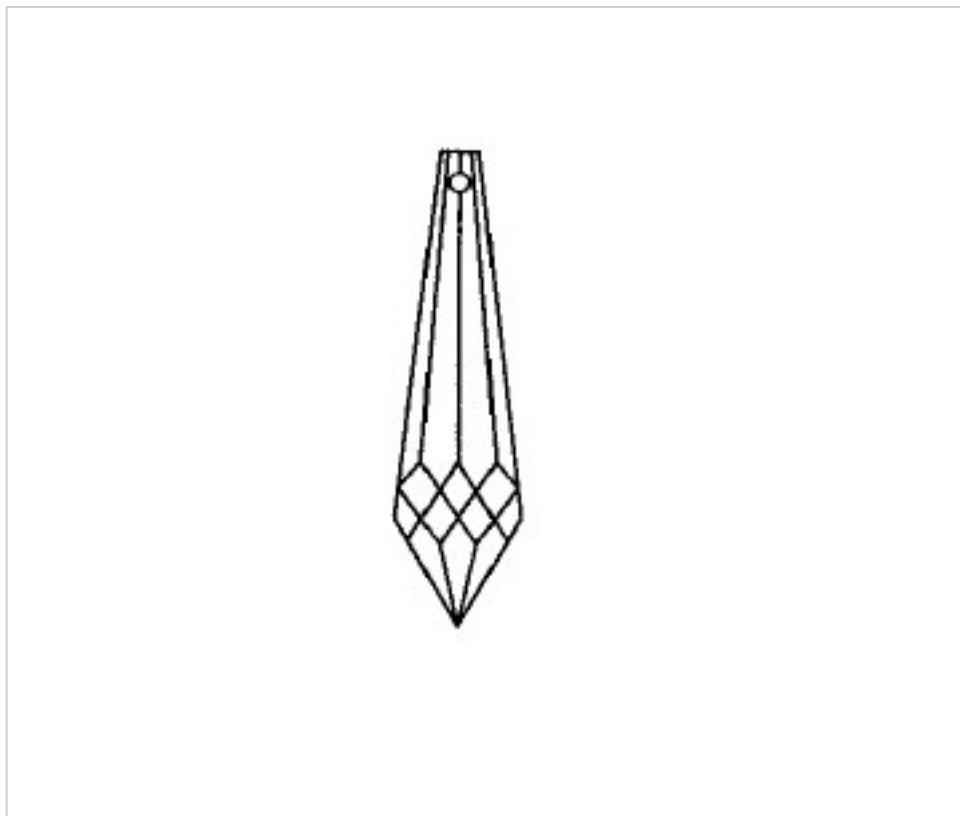

D9545176

Prisme 5451 76mm

4 avril 2025

PRIX

	Lot	Prix sans TVA
Pedido mínimo	80	1,08€

Suite à la page suivante >>

CRISTAL POUR LAMPES > SCHOLER CRYSTAL AUTRICHIEN > LIGNE ECONOMIQUE SCHÖLER
Primes Economic

D9545176

Prisme 5451 76mm

SPÉCIFICATIONS TECHNIQUES

Pesage: 15 Grammes

Conditionnement: Boîte 80 Unités

AUTRES CARACTÉRISTIQUES

Longueur (mm): 76

Largeur (mm): 14

Couleur: Transparent