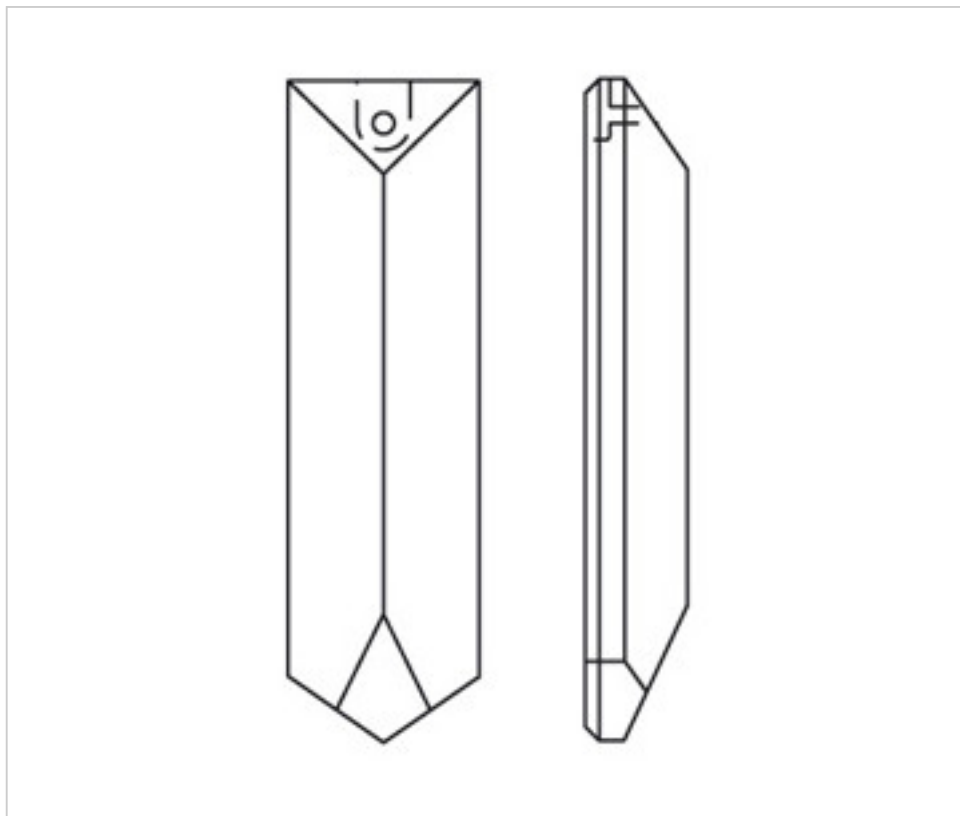

SWAROVSKI CRYSTAL > CRISTAL SPECTRA SWAROVSKI > PRISMES SPECTRA SWAROVSKI
Prismes "Spectra" Swarovski

115830563 - 261490

Prisme 830/563 - 63x18mm spectra

24 août 2024

PRIX

	Lot	Prix sans TVA
	1	1,23€
	30	0,99€
	150	0,87€

Suite à la page suivante >>

SWAROVSKI CRYSTAL > CRISTAL SPECTRA SWAROVSKI > PRISMES SPECTRA SWAROVSKI
Prismes "Spectra" Swarovski

115830563 - 261490

Prisme 830/563 - 63x18mm spectra

SPÉCIFICATIONS TECHNIQUES

Pesage: 16 Grammes

Conditionnement: Boîte 150 Unités

AUTRES CARACTÉRISTIQUES

Longueur (mm): 63

Largeur (mm): 18

Couleur: Transparent

DOCUMENTS

 [Prisme 830/563 - 63x18mm spectra](#)