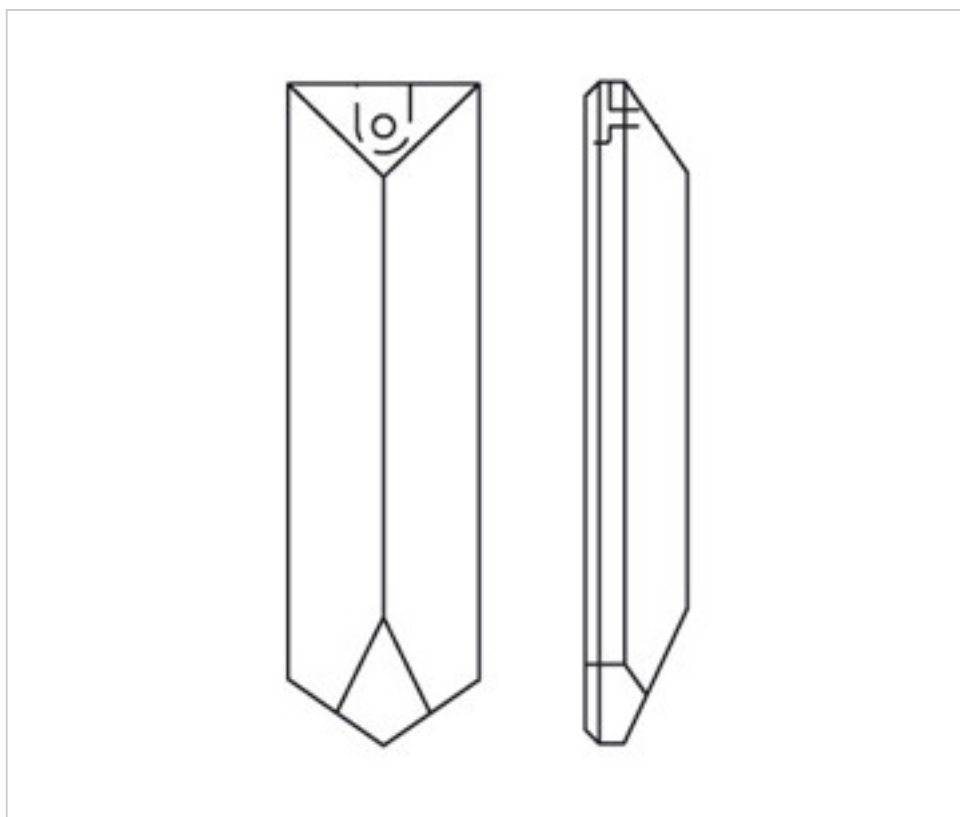

SWAROVSKI CRYSTAL > CRISTAL SPECTRA SWAROVSKI > PRISMES SPECTRA SWAROVSKI
Prismes "Spectra" Swarovski

115830563 - 261490

Prisme 830/563 - 63x18mm spectra

4 nov. 2024

PRIX

Lot	Prix sans TVA
1	1,23€
30	0,99€
150	0,87€

Suite à la page suivante >>

SWAROVSKI CRYSTAL > CRISTAL SPECTRA SWAROVSKI > PRISMES SPECTRA SWAROVSKI
Prismes "Spectra" Swarovski

115830563 - 261490

Prisme 830/563 - 63x18mm spectra

SPÉCIFICATIONS TECHNIQUES

Pesage: 16 Grammes

Conditionnement: Boîte 150 Unités

AUTRES CARACTÉRISTIQUES

Longueur (mm): 63

Largeur (mm): 18

Couleur: Transparent

DOCUMENTS

 [Prisme 830/563 - 63x18mm spectra](#)