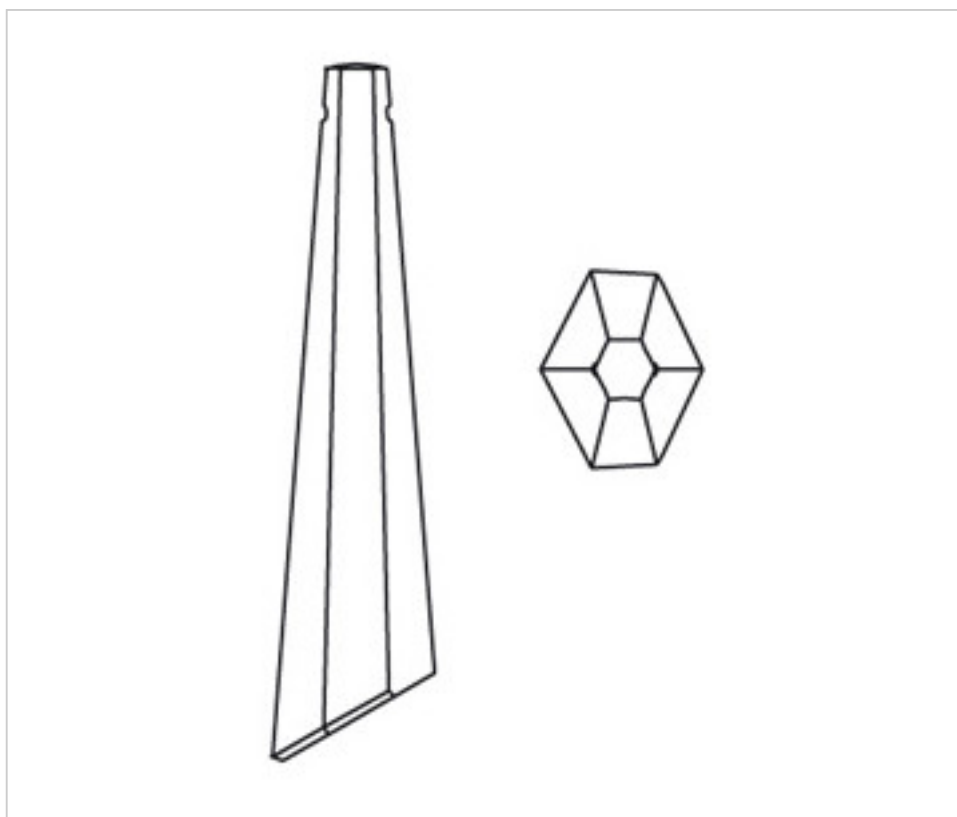

SWAROVSKI CRYSTAL > CRISTAL SPECTRA SWAROVSKI > PRISMES SPECTRA SWAROVSKI
Prismes "Spectra" Swarovski

115867163 - 261833

Prisme 867/163 - 63x16mm spectra

2 oct. 2024

PRIX

Lot	Prix sans TVA
1	2,70€
25	2,16€
125	1,22€

Suite à la page suivante >>

SWAROVSKI CRYSTAL > CRISTAL SPECTRA SWAROVSKI > PRISMES SPECTRA SWAROVSKI
Prismes "Spectra" Swarovski

115867163 - 261833

Prisme 867/163 - 63x16mm spectra

SPÉCIFICATIONS TECHNIQUES

Pesage: 14 Grammes

Conditionnement: Boîte 125 Unités

AUTRES CARACTÉRISTIQUES

Longueur (mm): 63

Largeur (mm): 16

Couleur: Transparent

DOCUMENTS

 [Prisme 867/163 - 63x16mm spectra](#)