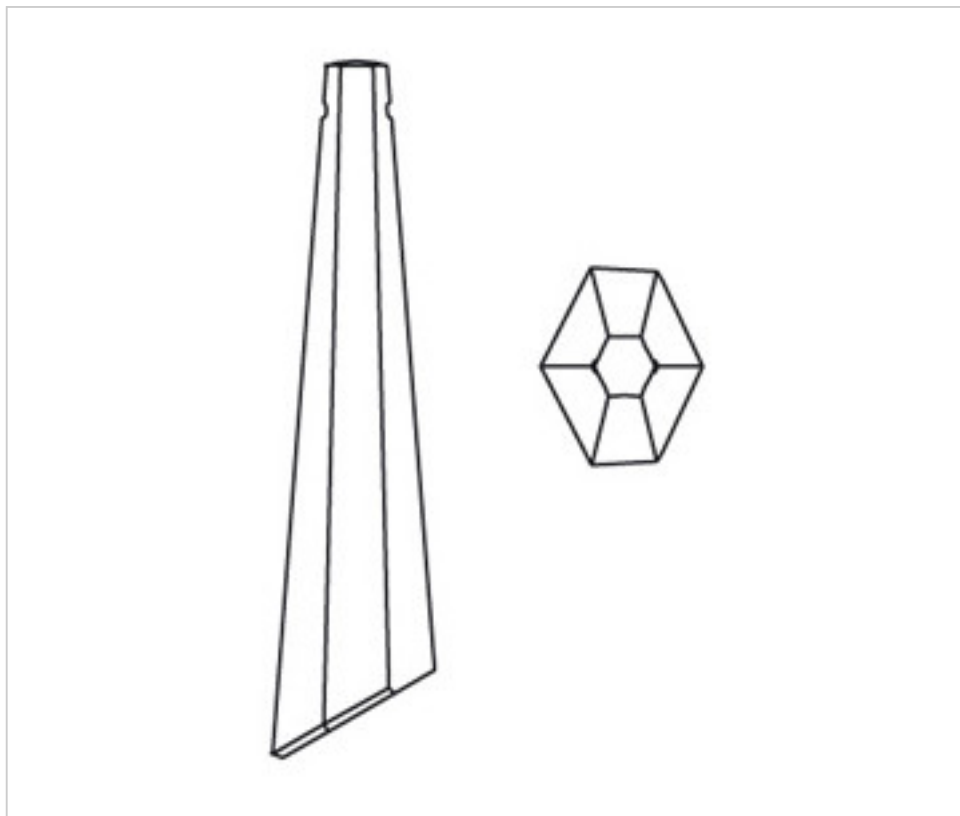

SWAROVSKI CRYSTAL > CRISTAL SPECTRA SWAROVSKI > PRISMES SPECTRA SWAROVSKI  
Prismes "Spectra" Swarovski

115867163 - 261833

Prisme 867/163 - 63x16mm spectra

4 nov. 2024

**PRIX**

Lot	Prix sans TVA
1	2,70€
25	2,16€
125	1,22€

Suite à la page suivante >>

SWAROVSKI CRYSTAL > CRISTAL SPECTRA SWAROVSKI > PRISMES SPECTRA SWAROVSKI  
Prismes "Spectra" Swarovski

115867163 - 261833

Prisme 867/163 - 63x16mm spectra

## AUTRES CARACTÉRISTIQUES

---

Longueur (mm): 63

Largeur (mm): 16

Couleur: Transparent

## DOCUMENTS

---

 [Prisme 867/163 - 63x16mm spectra](#)