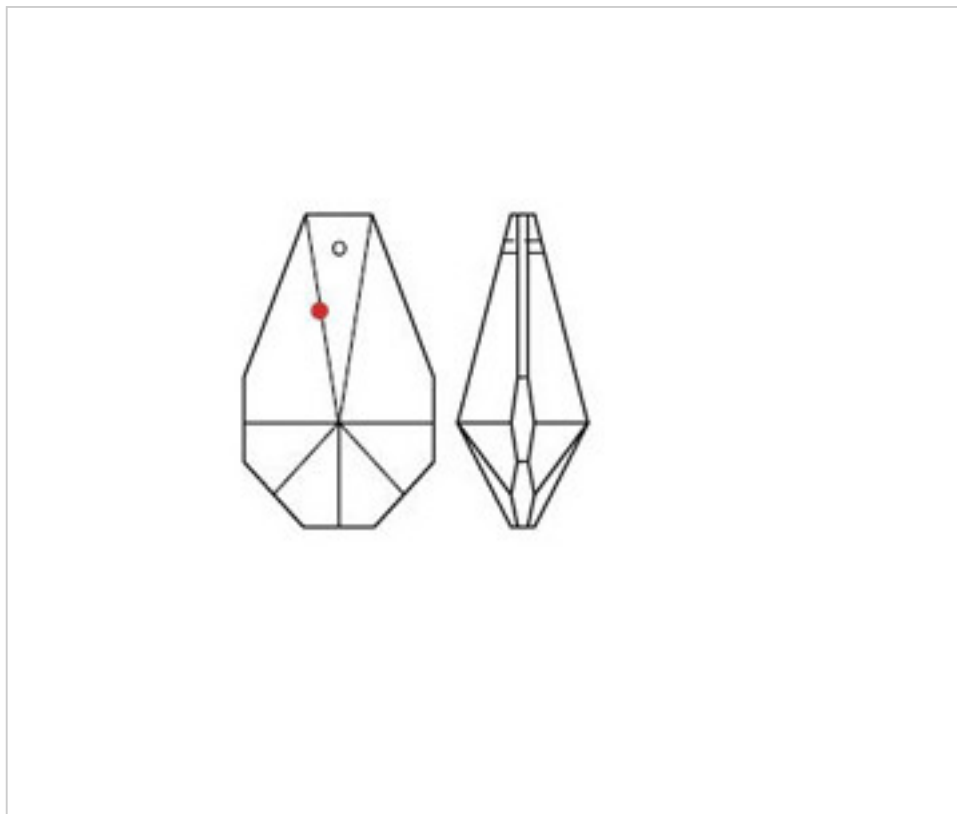

SWAROVSKI CRYSTAL > CRISTAL STRASS SWAROVSKI > PRISMES STRASS SWAROVSKI
Prismes "Strass" transparents

112875150

Prism 8751/50x30mm Swarovski Crystal

21 janv. 2025

PRIX

	Lot	Prix sans TVA
	1	5,82€
	18	5,20€
	72	5,05€

Suite à la page suivante >>

SWAROVSKI CRYSTAL > CRISTAL STRASS SWAROVSKI > PRISMES STRASS SWAROVSKI
Prismes "Strass" transparents

112875150

Prism 8751/50x30mm Swarovski Crystal

SPÉCIFICATIONS TECHNIQUES

Pesage: 27 Grammes

Conditionnement: Boîte 72 Unités

AUTRES CARACTÉRISTIQUES

Longueur (mm): 50

Largeur (mm): 30

Couleur: Transparent

DOCUMENTS

 [Prism 8751/50x30mm Swarovski Crystal](#)