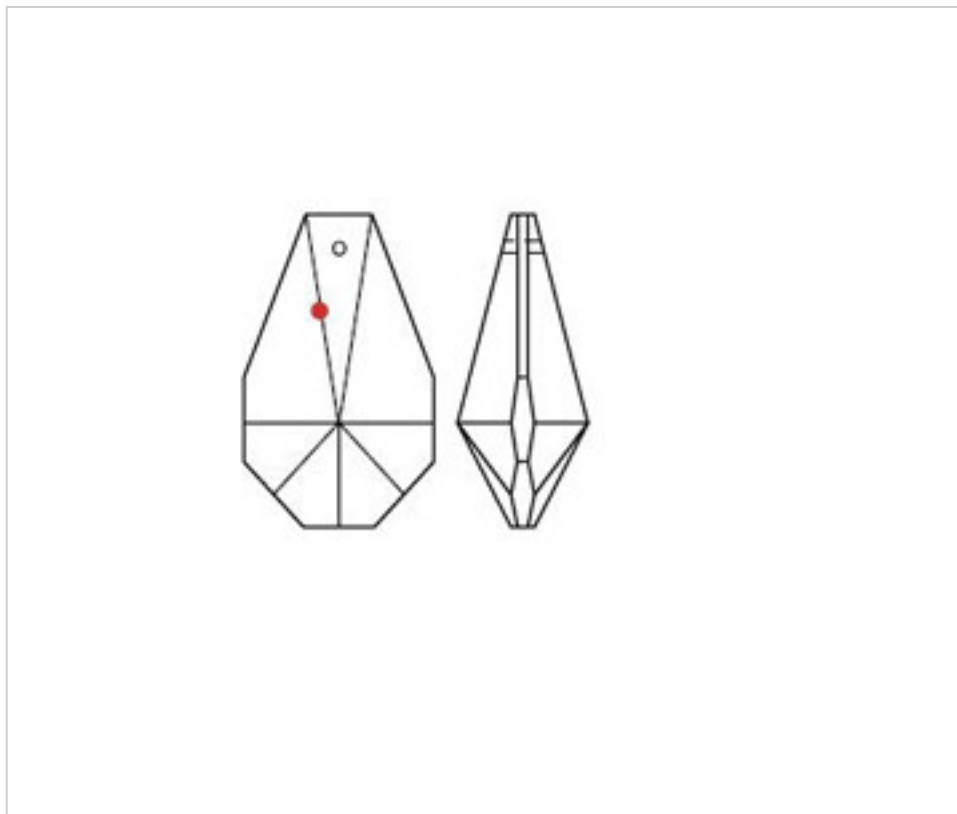

SWAROVSKI CRYSTAL > CRISTAL STRASS SWAROVSKI > PRISMES STRASS SWAROVSKI  
Prismes "Strass" transparents

112875150

Prism 8751/50x30mm Swarovski Crystal

4 avril 2025

## PRIX

	Lot	Prix sans TVA
	1	5,82€
	18	5,20€
	72	5,05€

Suite à la page suivante >>

SWAROVSKI CRYSTAL > CRISTAL STRASS SWAROVSKI > PRISMES STRASS SWAROVSKI  
Prismes "Strass" transparents

112875150

**Prism 8751/50x30mm Swarovski Crystal**

## AUTRES CARACTÉRISTIQUES

---

Longueur (mm): 50

Largeur (mm): 30

Couleur: Transparent

## DOCUMENTS

---

 [Prism 8751/50x30mm Swarovski Crystal](#)