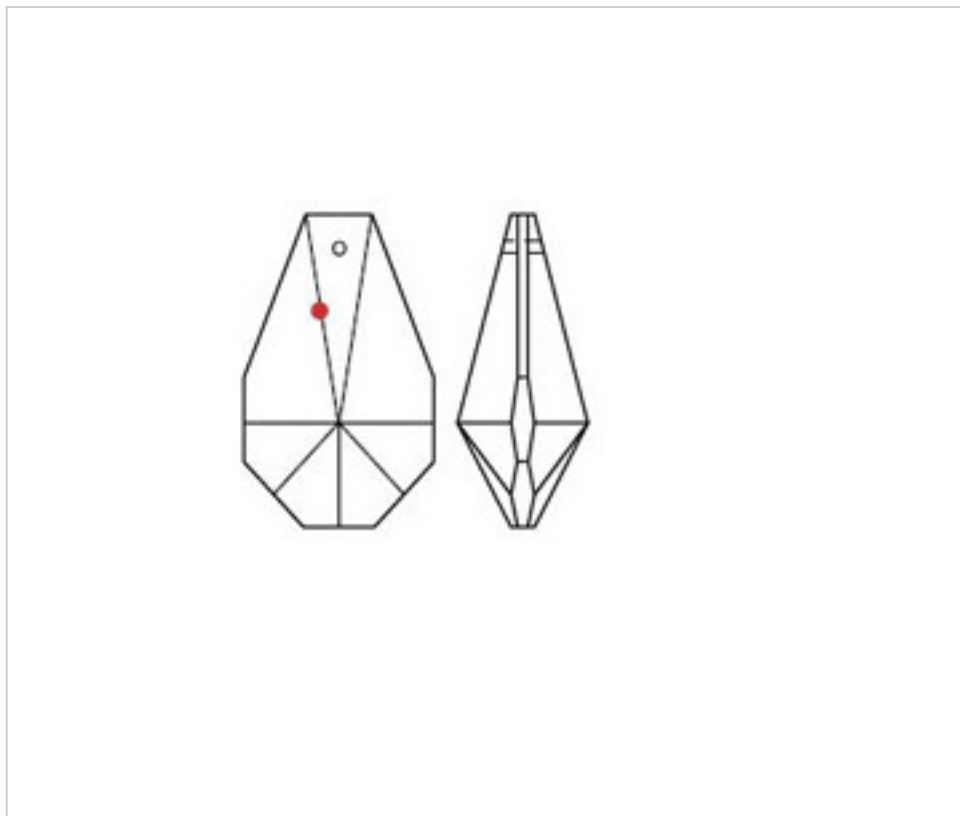

SWAROVSKI CRYSTAL > CRISTAL STRASS SWAROVSKI > PRISMES STRASS SWAROVSKI
Prismes "Strass" transparents

112875150

Prism 8751/50x30mm Swarovski Crystal

21 nov. 2024

PRIX

Lot	Prix sans TVA
1	5,82€
18	5,20€
72	5,05€

Suite à la page suivante >>

SWAROVSKI CRYSTAL > CRISTAL STRASS SWAROVSKI > PRISMES STRASS SWAROVSKI
Prismes "Strass" transparents

112875150

Prism 8751/50x30mm Swarovski Crystal

SPÉCIFICATIONS TECHNIQUES

Pesage: 27 Grammes

Conditionnement: Boîte 72 Unités

AUTRES CARACTÉRISTIQUES

Longueur (mm): 50

Largeur (mm): 30

Couleur: Transparent

DOCUMENTS

 [Prism 8751/50x30mm Swarovski Crystal](#)