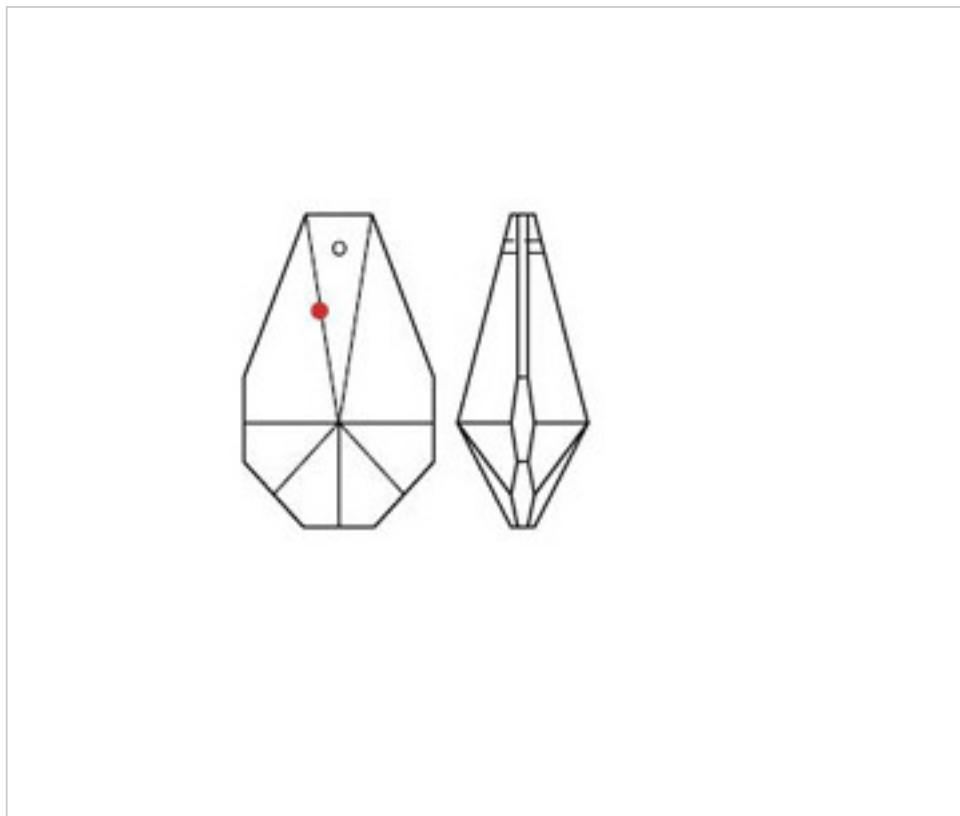

SWAROVSKI CRYSTAL > CRISTAL STRASS SWAROVSKI > PRISMES STRASS SWAROVSKI
Prismes "Strass" transparents

112875150

Prism 8751/50x30mm Swarovski Crystal

22 déc. 2024

PRIX

	Lot	Prix sans TVA
	1	5,82€
	18	5,20€
	72	5,05€

Suite à la page suivante >>

SWAROVSKI CRYSTAL > CRISTAL STRASS SWAROVSKI > PRISMES STRASS SWAROVSKI
Prismes "Strass" transparents

112875150

Prism 8751/50x30mm Swarovski Crystal

SPÉCIFICATIONS TECHNIQUES

Pesage: 27 Grammes

Conditionnement: Boîte 72 Unités

AUTRES CARACTÉRISTIQUES

Longueur (mm): 50

Largeur (mm): 30

Couleur: Transparent

DOCUMENTS

 [Prism 8751/50x30mm Swarovski Crystal](#)