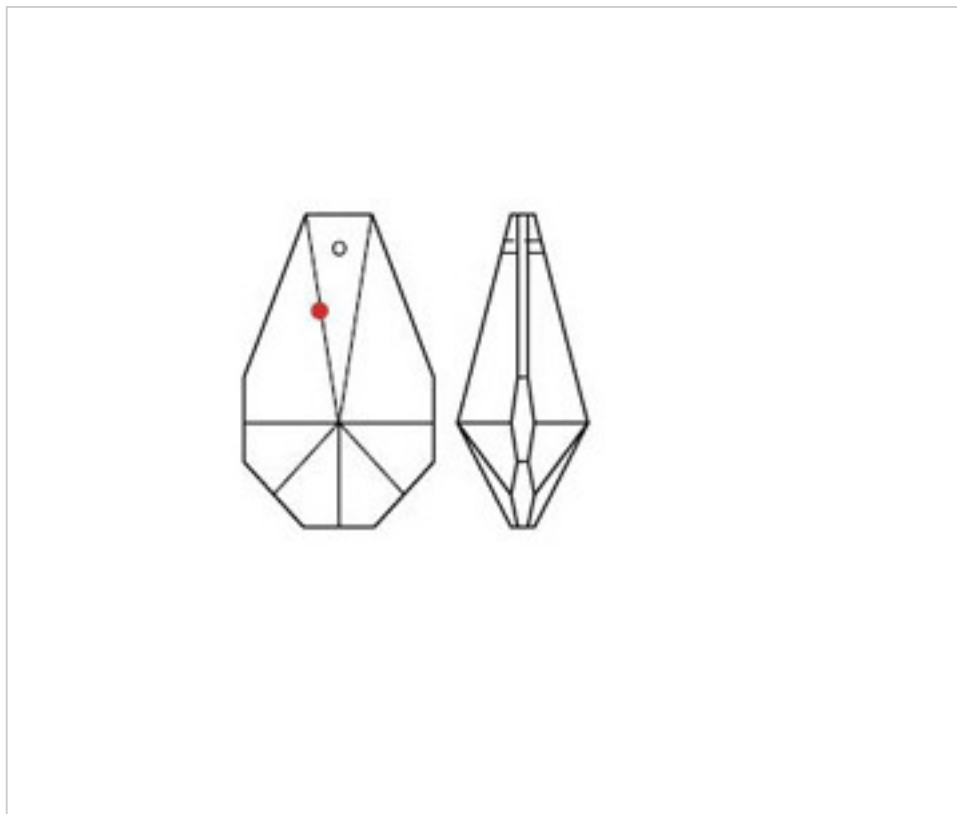

SWAROVSKI CRYSTAL > CRISTAL STRASS SWAROVSKI > PRISMES STRASS SWAROVSKI
Prismes "Strass" transparents

112875150

Prism 8751/50x30mm Swarovski Crystal

22 févr. 2025

PRIX

	Lot	Prix sans TVA
	1	5,82€
	18	5,20€
	72	5,05€

Suite à la page suivante >>

SWAROVSKI CRYSTAL > CRISTAL STRASS SWAROVSKI > PRISMES STRASS SWAROVSKI
Prismes "Strass" transparents

112875150

Prism 8751/50x30mm Swarovski Crystal

SPÉCIFICATIONS TECHNIQUES

Pesage: 27 Grammes

Conditionnement: Boîte 72 Unités

AUTRES CARACTÉRISTIQUES

Longueur (mm): 50

Largeur (mm): 30

Couleur: Transparent

DOCUMENTS

 [Prism 8751/50x30mm Swarovski Crystal](#)